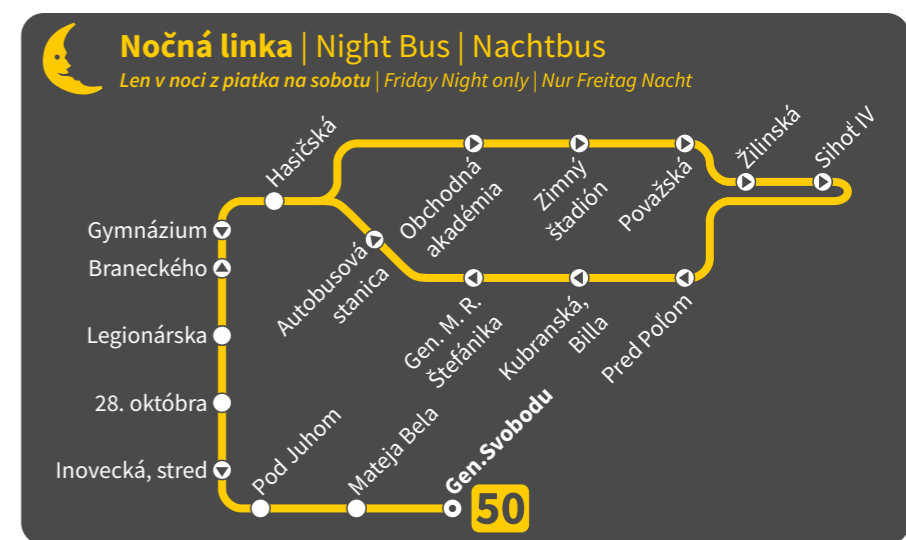

Sieť liniek MHD Trenčín

Trenčín Bus Lines Network | Trenčín Stadtbuslinien Netzplan

Effective | Gültig ab | Platí od 11. 12. 2016

Schému spracoval © Michal Koháni (michal.kohani81@gmail.com), december 2016
 Akékoľvek upravenie tejto schémy alebo jej použitie bez písomného súhlasu autora je zakázané! Nepredajné!