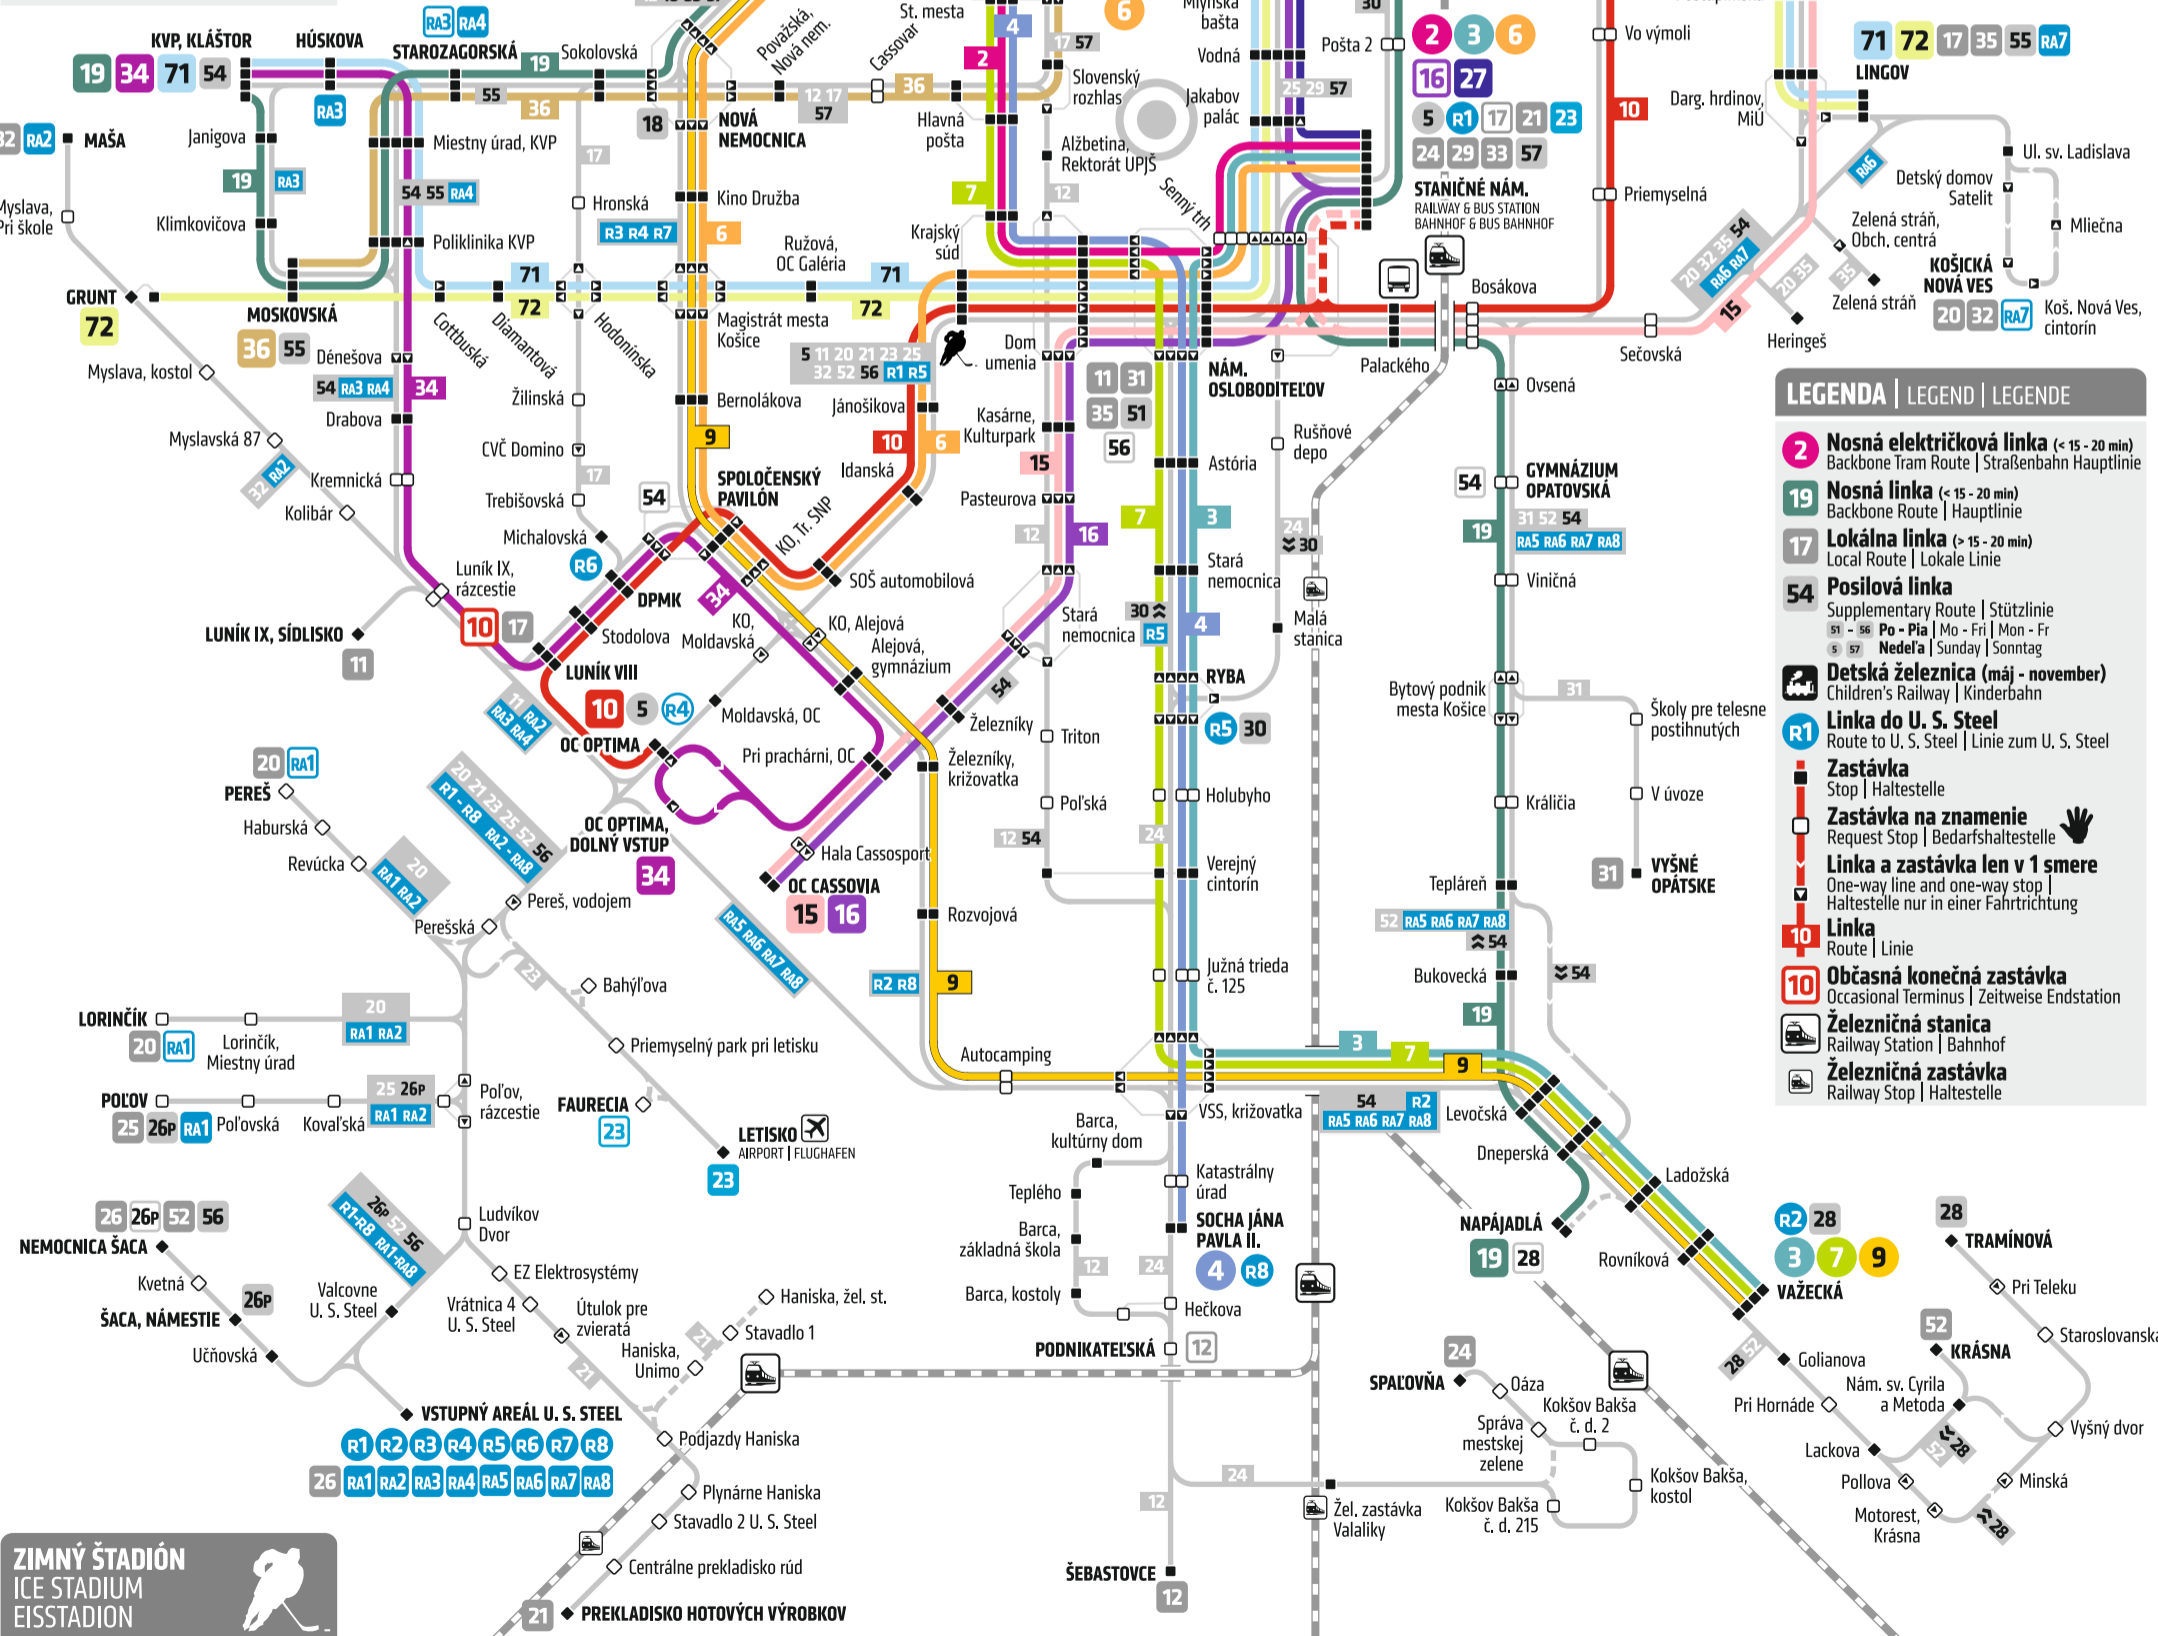

CENTRUM CITY CENTER ZENTRUM

- Nám. osloboditeľ'ov
2 3 4 5 6 7 10 11
15 16 20 21 23 24 25 30
31 32 35 51 52 56 71 72
R1 R5
- Nám. Maratónu mieru
2 4 6 9 17 19 22 36
57 R3
- Jakobov palác
16 17 19 21 23 24 25 27
29 30 33 71 72

ŽELEZNIČNÁ a AUTOBUSOVÁ STANICA RAILWAY and BUS STATION BAHNHOF und BUSBAHNHOF

- Staničné nám.
2 3 5 6 16 17 19 21
23 24 27 29 30 33 57 R1
- Palackého 5 min
10 15 17 19 20 31 32 33
35 51 52 56
- Jakobov palác 5 min
16 17 19 21 23 24 25 27
29 30 33 71 72

INFO

055 - 6 407 407

dpmk.sk
ke.imhd.sk

Rooseveltova 3

Bardejovská 6

Dopravný podnik mesta Košice, a. s.
Bardejovská 6, 043 29 Košice

LETISKO AIRPORT FLUGHAFEN

Letisko
23

LEGENDA | LEGEND | LEGENDE

- 2** Nosná električková linka (< 15 - 20 min)
Backbone Tram Route | Straßenbahn Hauptlinie
- 19** Nosná linka (< 15 - 20 min)
Backbone Route | Hauptlinie
- 17** Lokálna linka (> 15 - 20 min)
Local Route | Lokale Linie
- 54** Posilová linka
Supplementary Route | Stützlinie
51 - 56 Po - Pia | Mo - Fri | Mon - Fr
57 Nedel'a | Sunday | Sonntag
- Detská železnica (máj - november)**
Children's Railway | Kinderbahn
- R1** Linka do U. S. Steel
Route to U. S. Steel | Linie zum U. S. Steel
- Zastávka**
Stop | Haltestelle
- Zastávka na znamenie**
Request Stop | Bedarfshaltestelle
- Linka a zastávka len v 1 smere**
One-way line and one-way stop | Haltestelle nur in einer Fahrtrichtung
- 10** Linka
Route | Linie
- 10** Občasná konečná zastávka
Occasional Terminus | Zeitweise Endstation
- Železničná stanica**
Railway Station | Bahnhof
- Železničná zastávka**
Railway Stop | Haltestelle