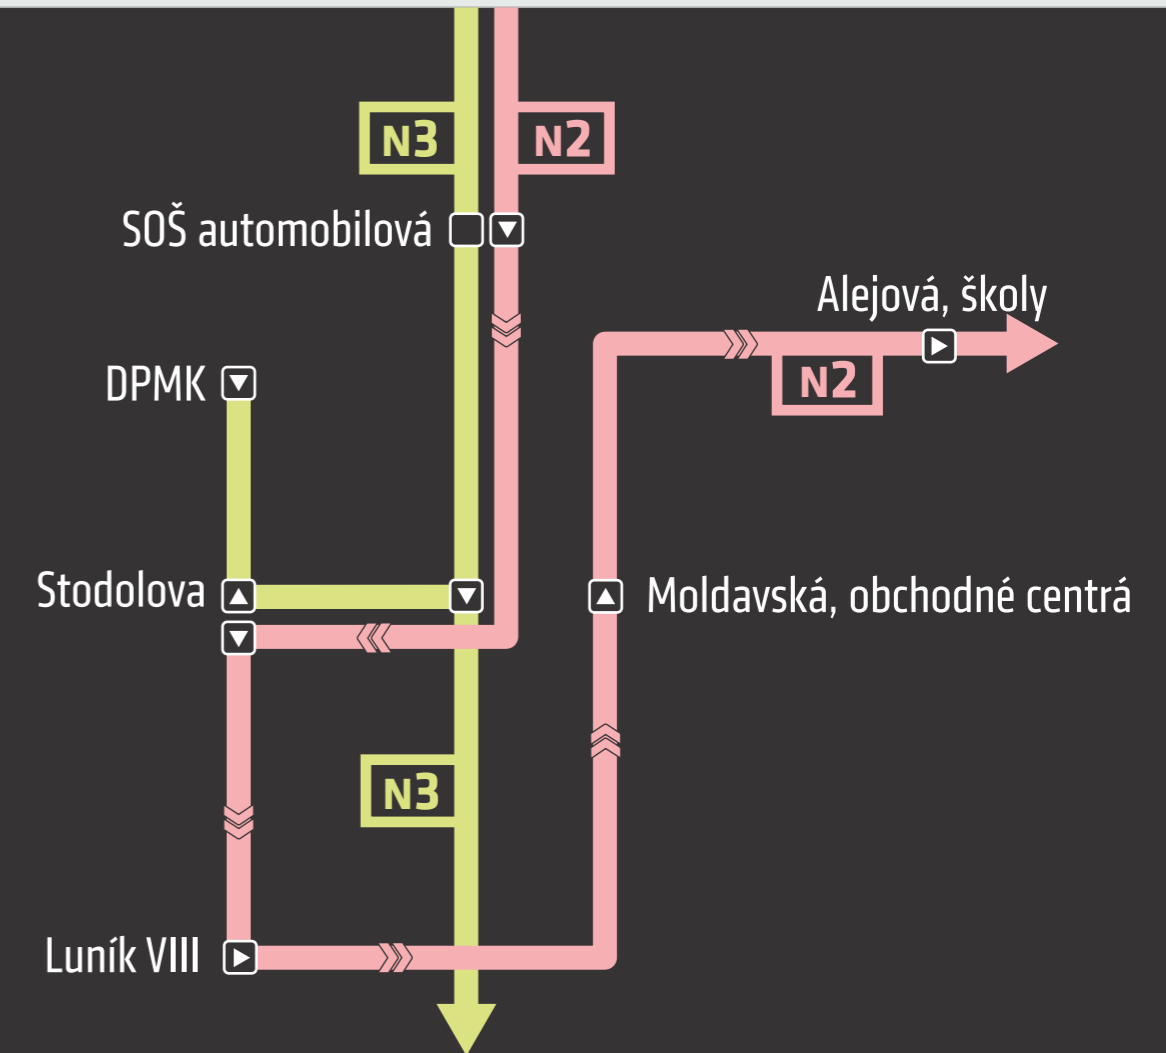

Prestupný uzol | Transfer point
SOŠ automobilová

Možnosti prestupu | Transfer opportunities

9 ▶ VAŽECKÁ (Železníky, OC Cassovia, VSS križovatka)

R1 ▶ VA U. S. STEEL (Pereš, Pol'ov, Šaca)

17

Linka nezachádza na Michalovskú ulicu.
This line does not run through Michalovská ulica.

Náhradná autobusová doprava
Replacement bus service

smer direction **STANIČNÉ NÁM.**
linka presmerovaná | line redirected

Zastavuje na | Stops at:

- ☐ Spoločenský pavilón
- ☐ DPMK
- ☐ Stodolova
- ☐ Moldavská, obchodné centrú
- ☐ SOŠ automobilová

Zmeny na nočných linkách
Nighttime lines modifications

Linka je presmerovaná cez Popradskú ulicu.
This line has been redirected through Popradská ulica.

Neobsluhuje | Not serving: ☐ Spoločenský pavilón ☐ DPMK

Linka zachádza len ku zastávke DPMK.
This line goes only to stop DPMK.

Neobsluhuje | Not serving: ☐ Spoločenský pavilón

Za spôsobené komplikácie sa ospravedlňujeme.
We apologize for inconveniences caused.