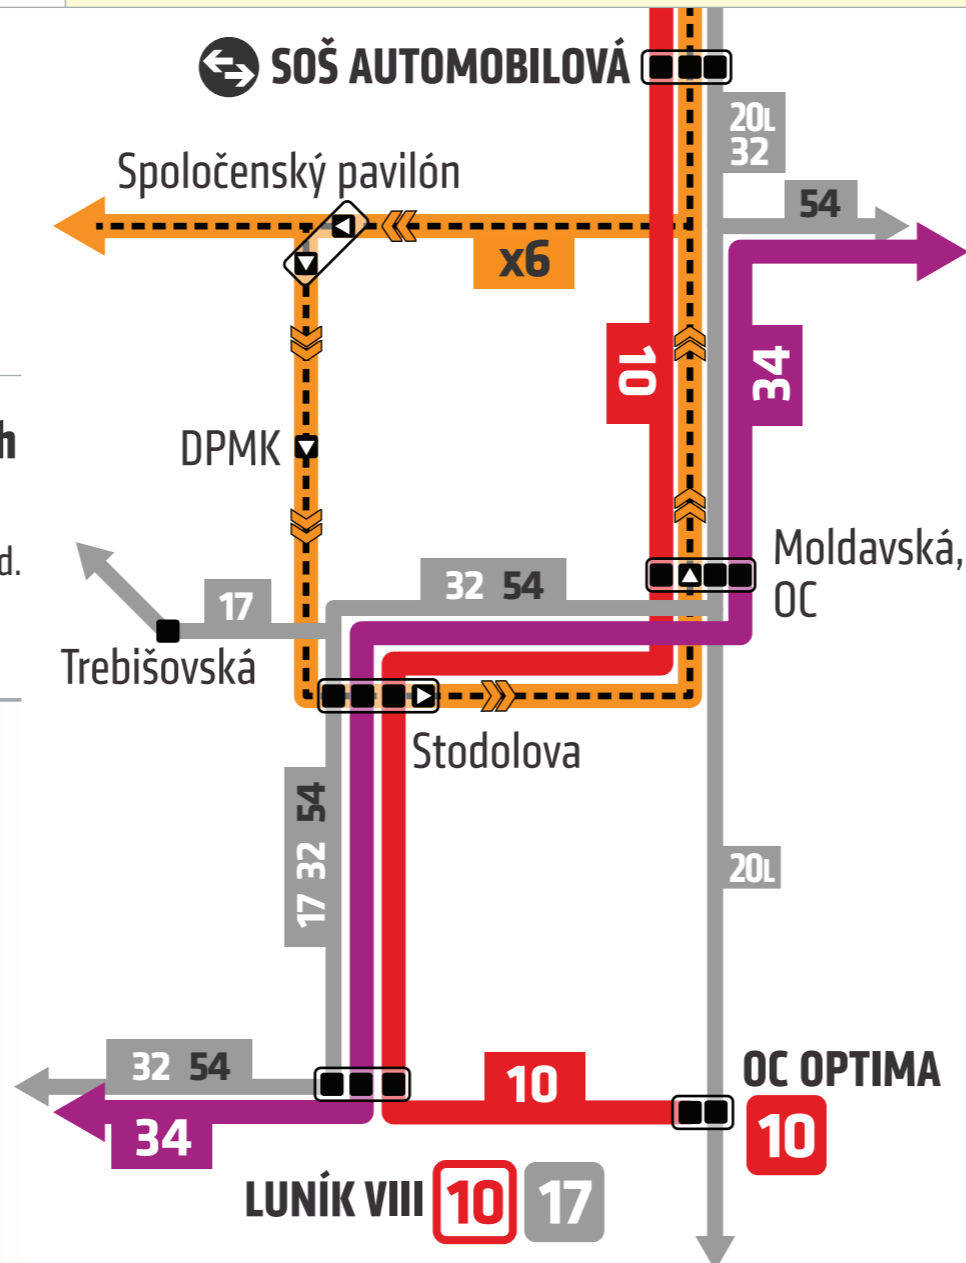

Zmeny na denných linkách
Daytime lines modifications

04:30–23:30

10 32 34 54

Linky sú presmerované cez Popradskú ulicu.
These lines have been redirected through Popradská ulica.

Neobsluhujú | Not serving: **Zastavujú na | Stop in:**
☐ Spoločenský pavilón ☐ Moldavská, OC
☐ DPMK

Prestupný uzol | Transfer point
SOŠ automobilová

Možnosti prestupu | Transfer opportunities

9 ▶ VAŽECKÁ (Železníky, OC Cassovia, VSS križovatka)

R1 ▶ VA U. S. STEEL (Pereš, Pol'ov, Šaca)

17

Linka nezachádza na Michalovskú ulicu.
This line does not run through Michalovská ulica.

Neobsluhuje | Not serving: ☐ Michalovská ☐ DPMK

20L Zrušená zachádzka vybraných spojov na Bardejovskú ulicu.
Byway of some services to the Bardejovská ulica cancelled.

Neobsluhuje | Not serving: ☐ Spoločenský pavilón
☐ DPMK

Zmeny na nočných linkách
Nighttime lines modifications

Linka je presmerovaná cez Popradskú ulicu.
This line has been redirected through Popradská ulica.

Neobsluhuje | Not serving: ☐ Spoločenský pavilón ☐ DPMK