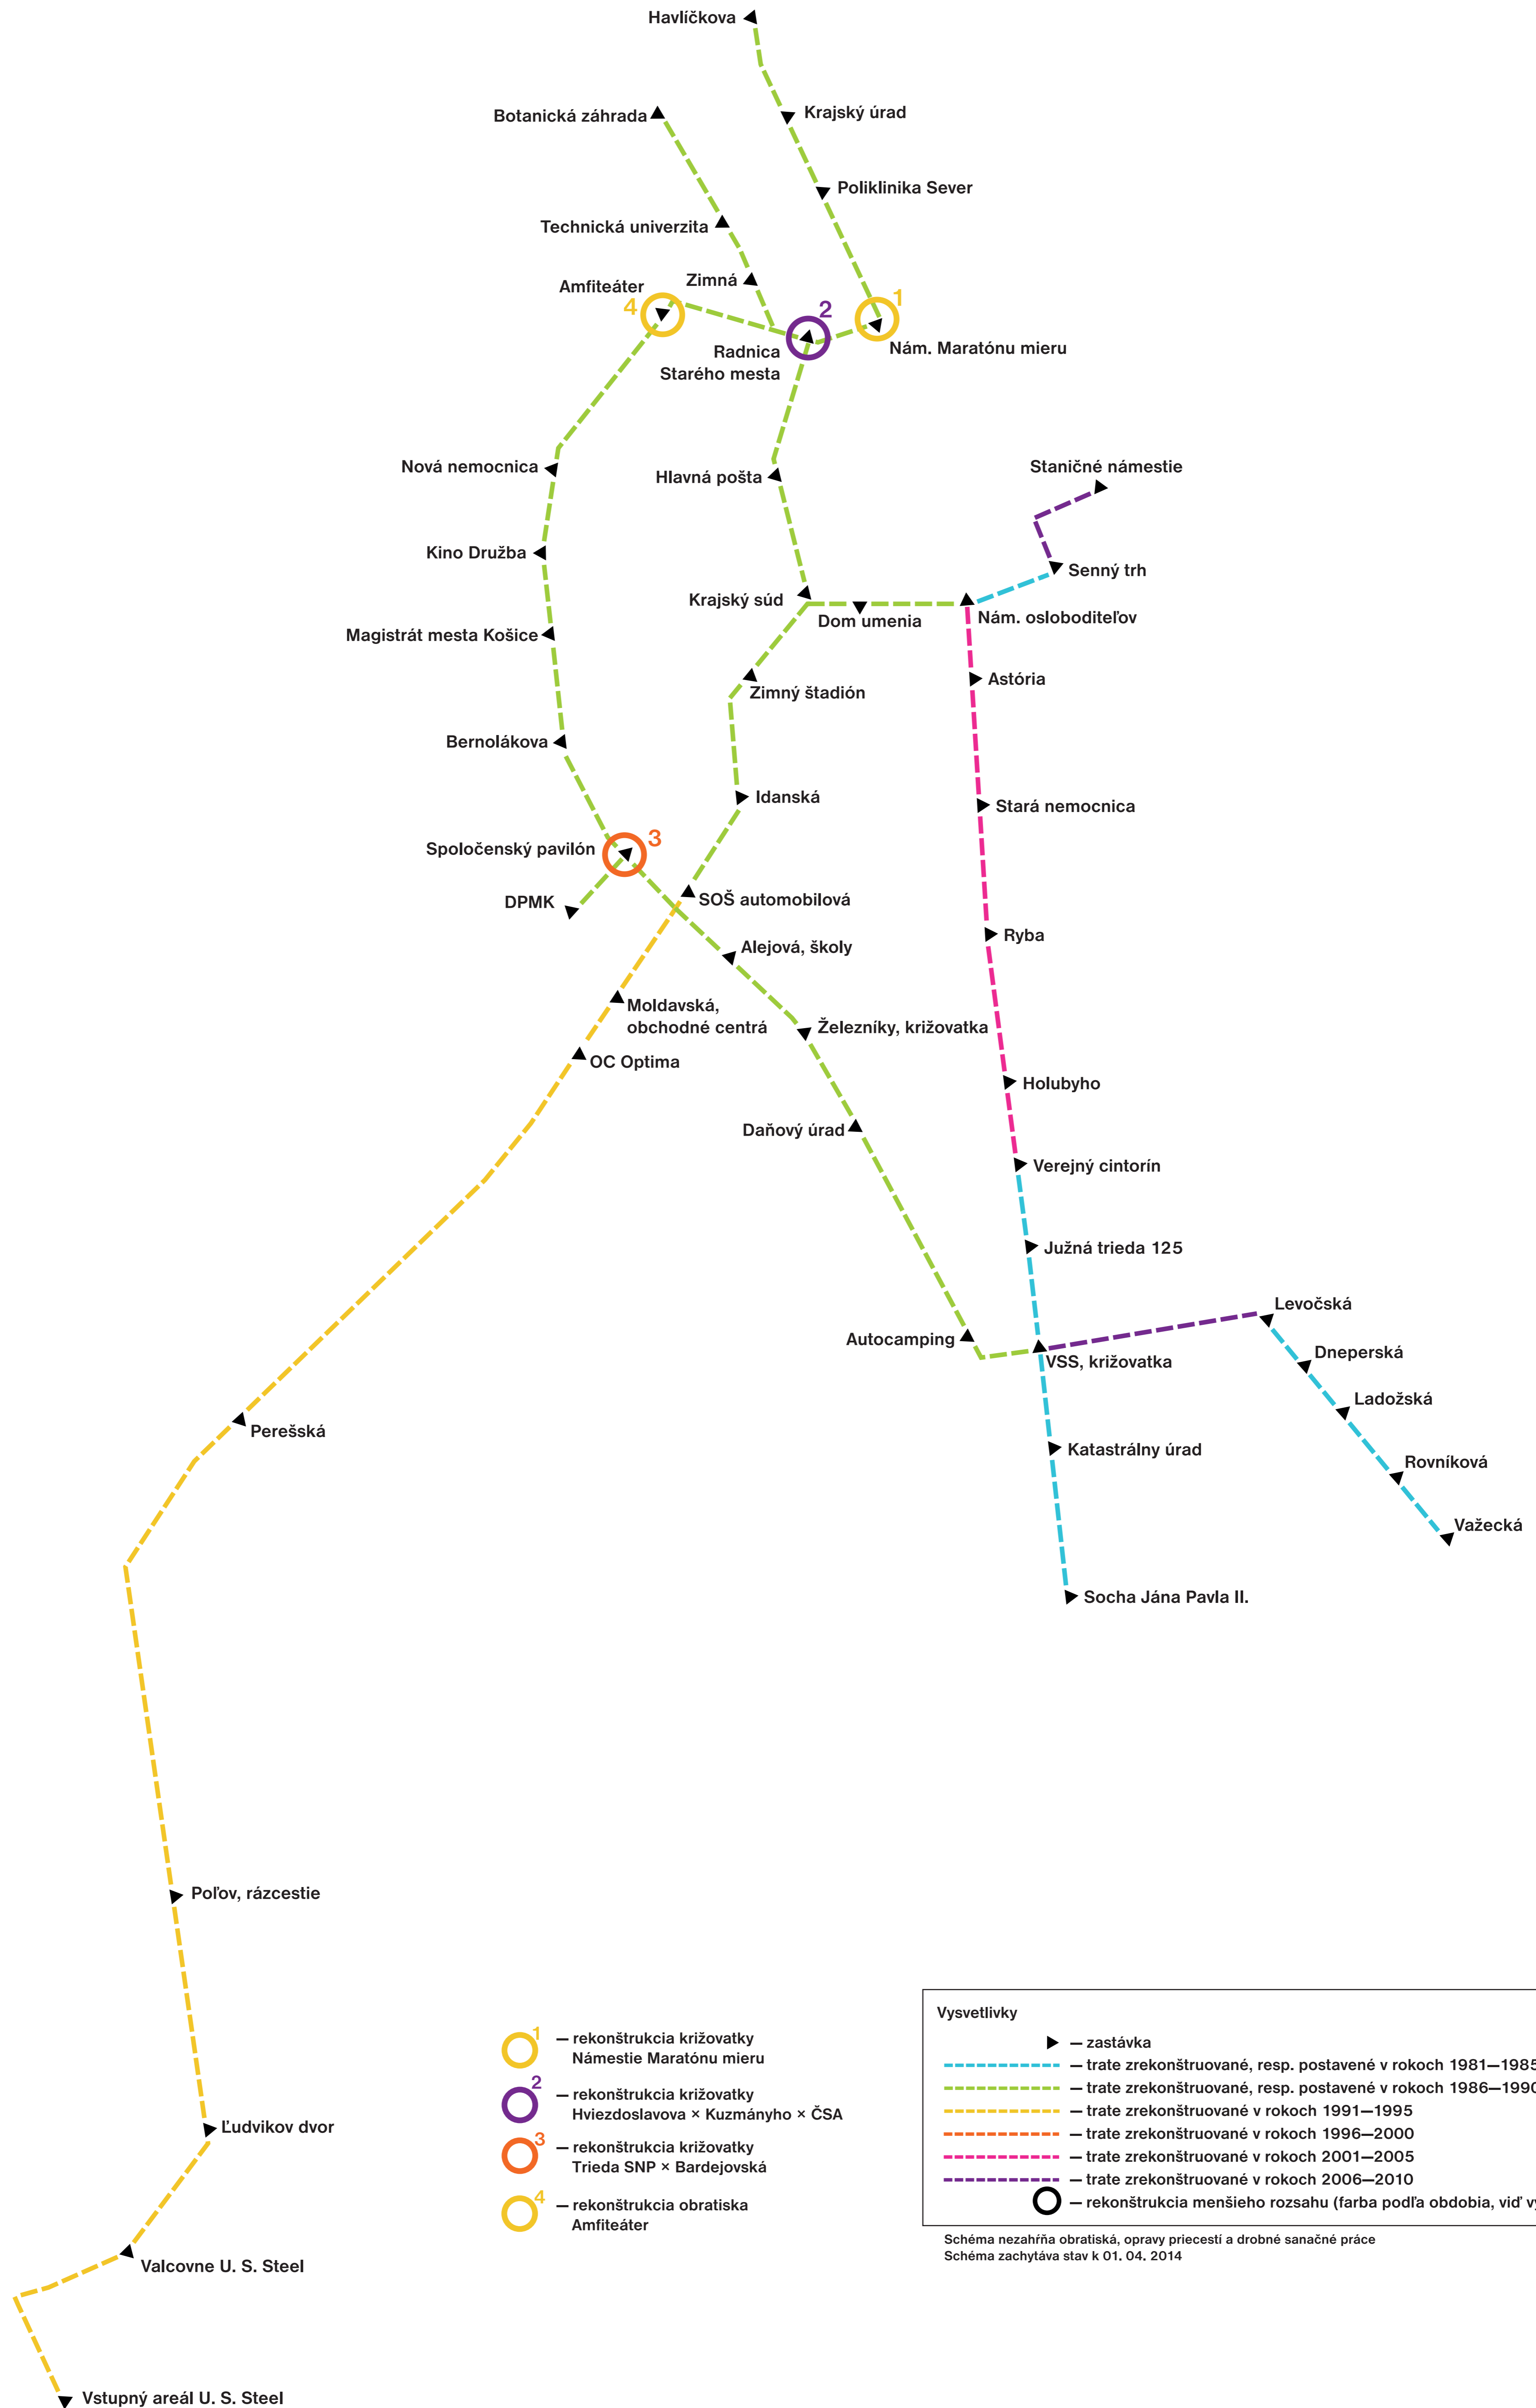

# SCHÉMA SIETE ELEKTRIČKOVÝCH TRATÍ

## VEK TRATÍ OD POSTAVENIA ALEBO POSLEDNEJ REKONŠTRUKCIE

Schéma nezahŕňa obrátiska, opravy priecestí a drobné sanačné práce  
Schéma zachytáva stav k 01. 04. 2014