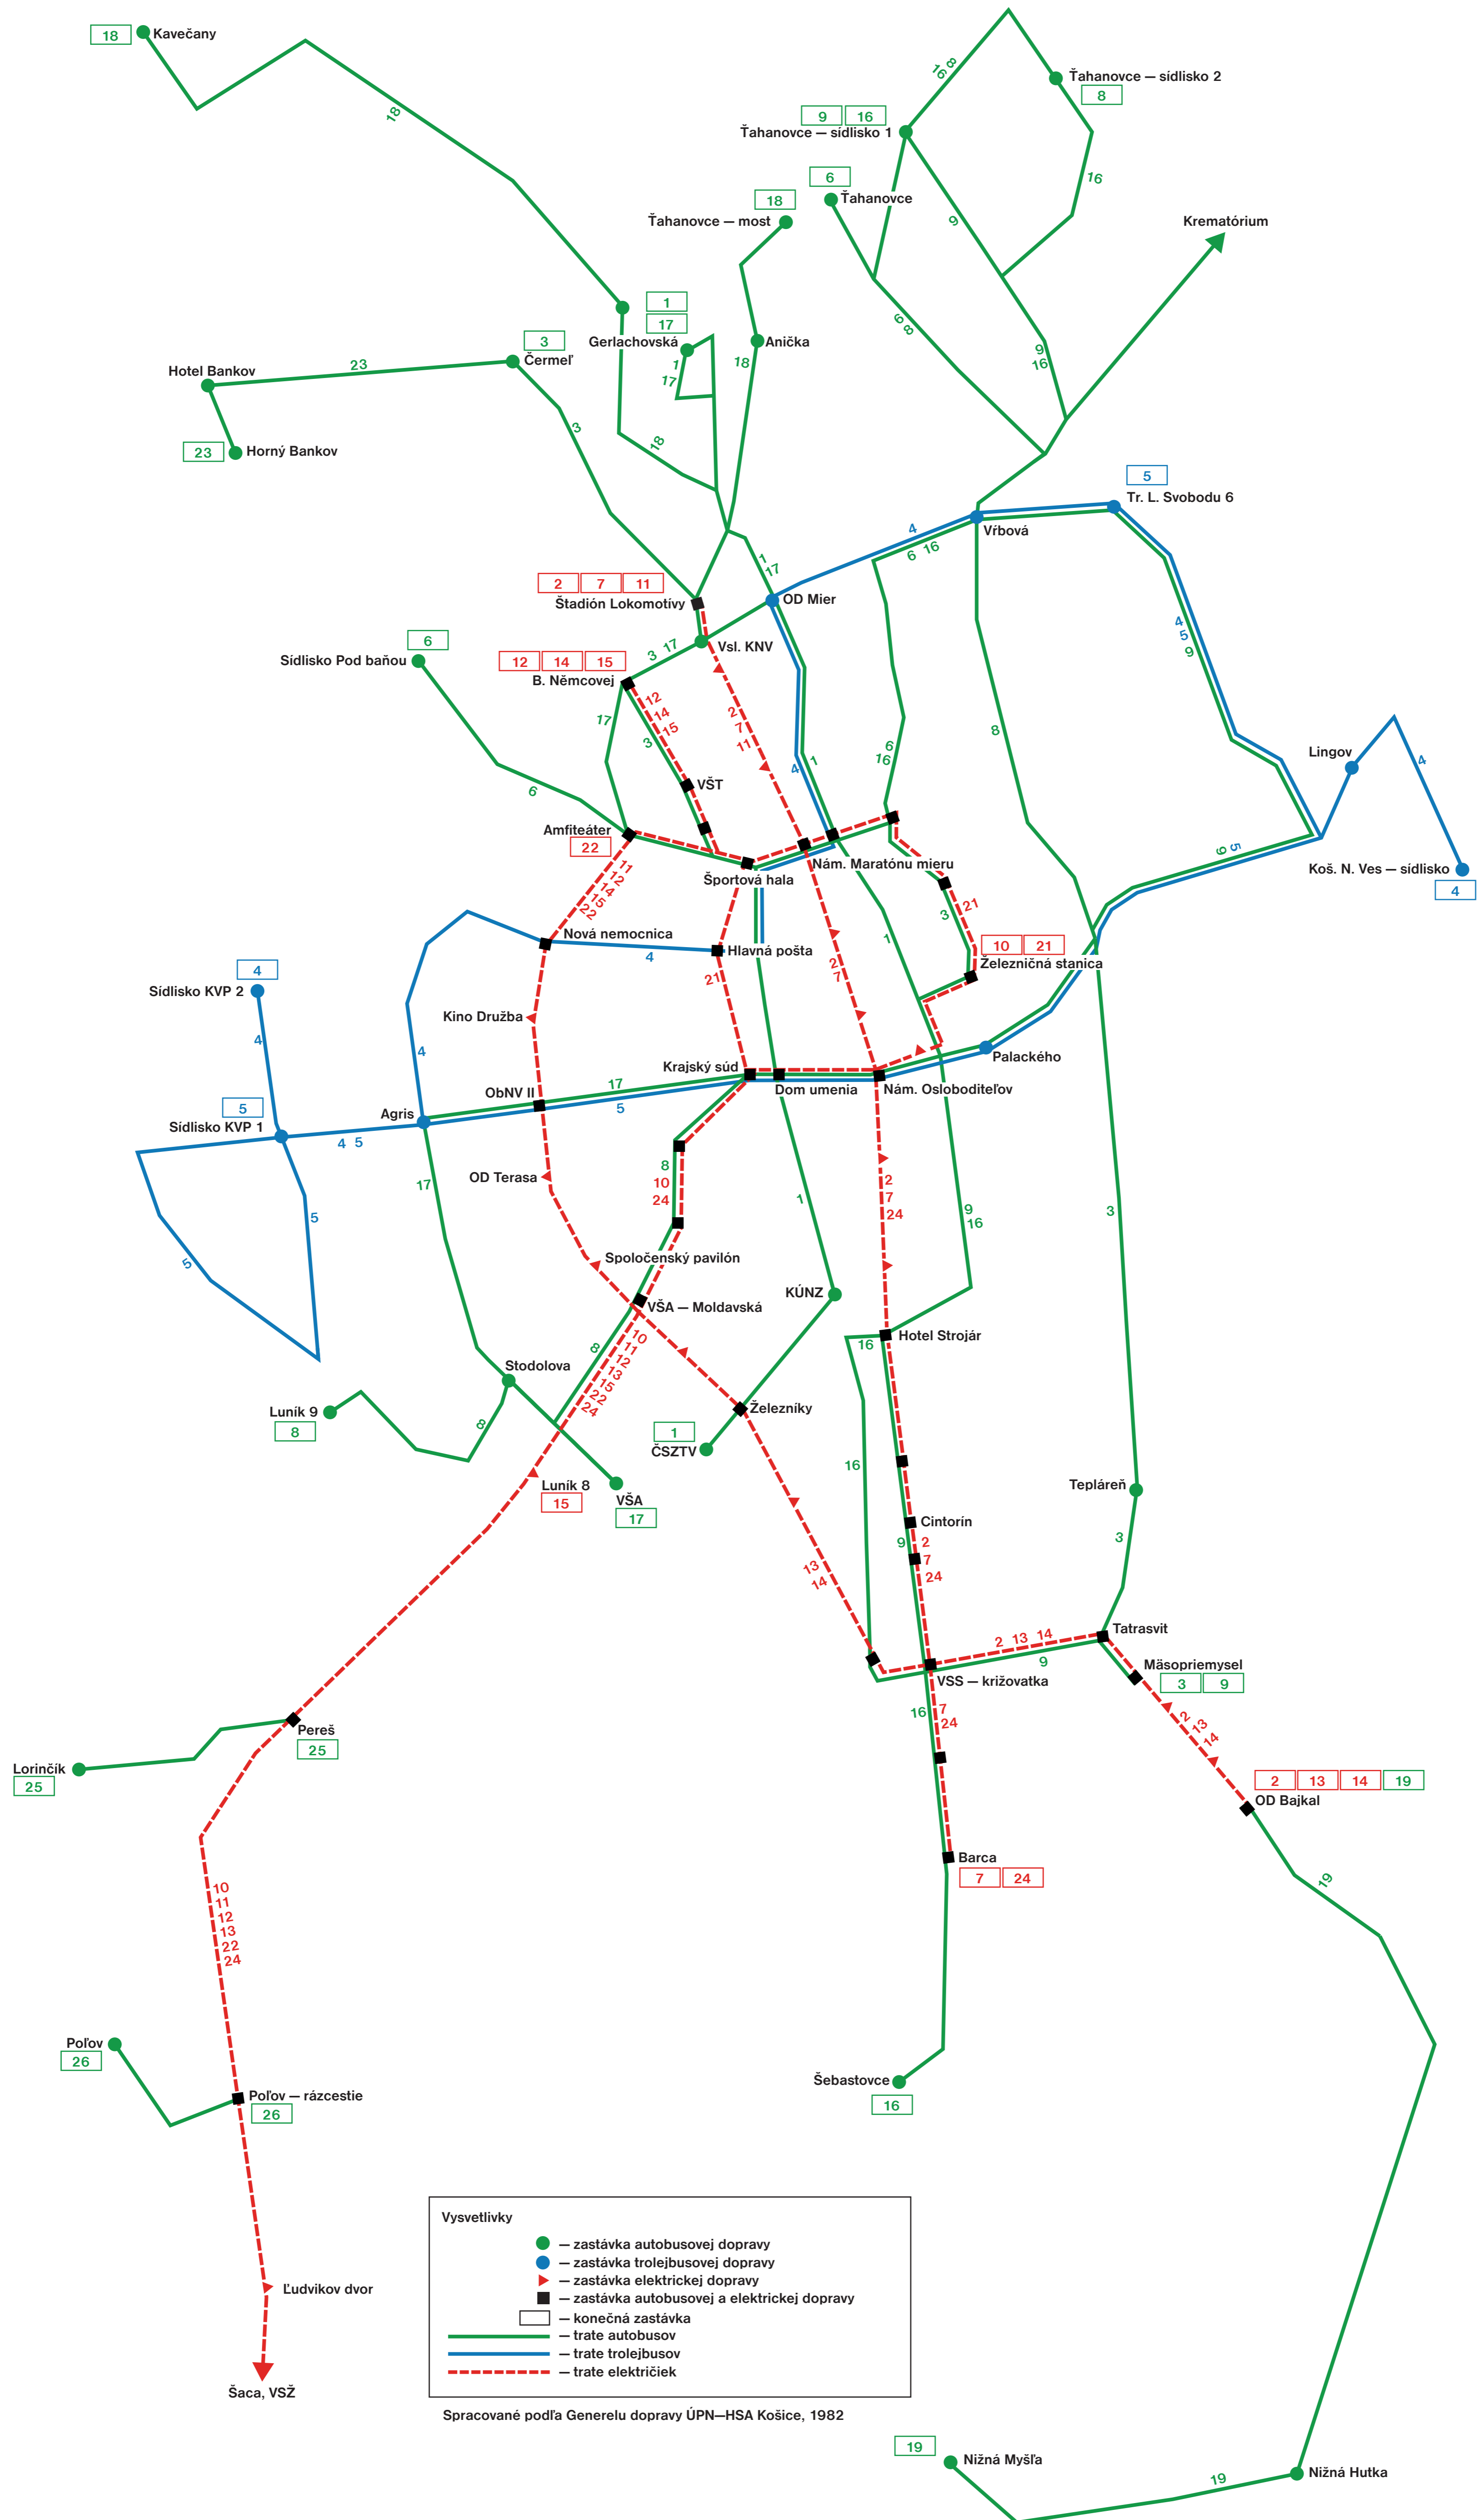

# NÁVRH SIETE LINIEK MESTSKEJ HROMADNEJ DOPRAVY NA ROK 2000

**Vysvetlivky**

- — zastávka autobusovej dopravy
- — zastávka trolejbusovej dopravy
- ▲ — zastávka elektrickej dopravy
- — zastávka autobusovej a elektrickej dopravy
- — konečná zastávka
- trase autobusov
- trase trolejbusov
- - - trase električiek

Spracované podľa Generelu dopravy ÚPN-HSA Košice, 1982