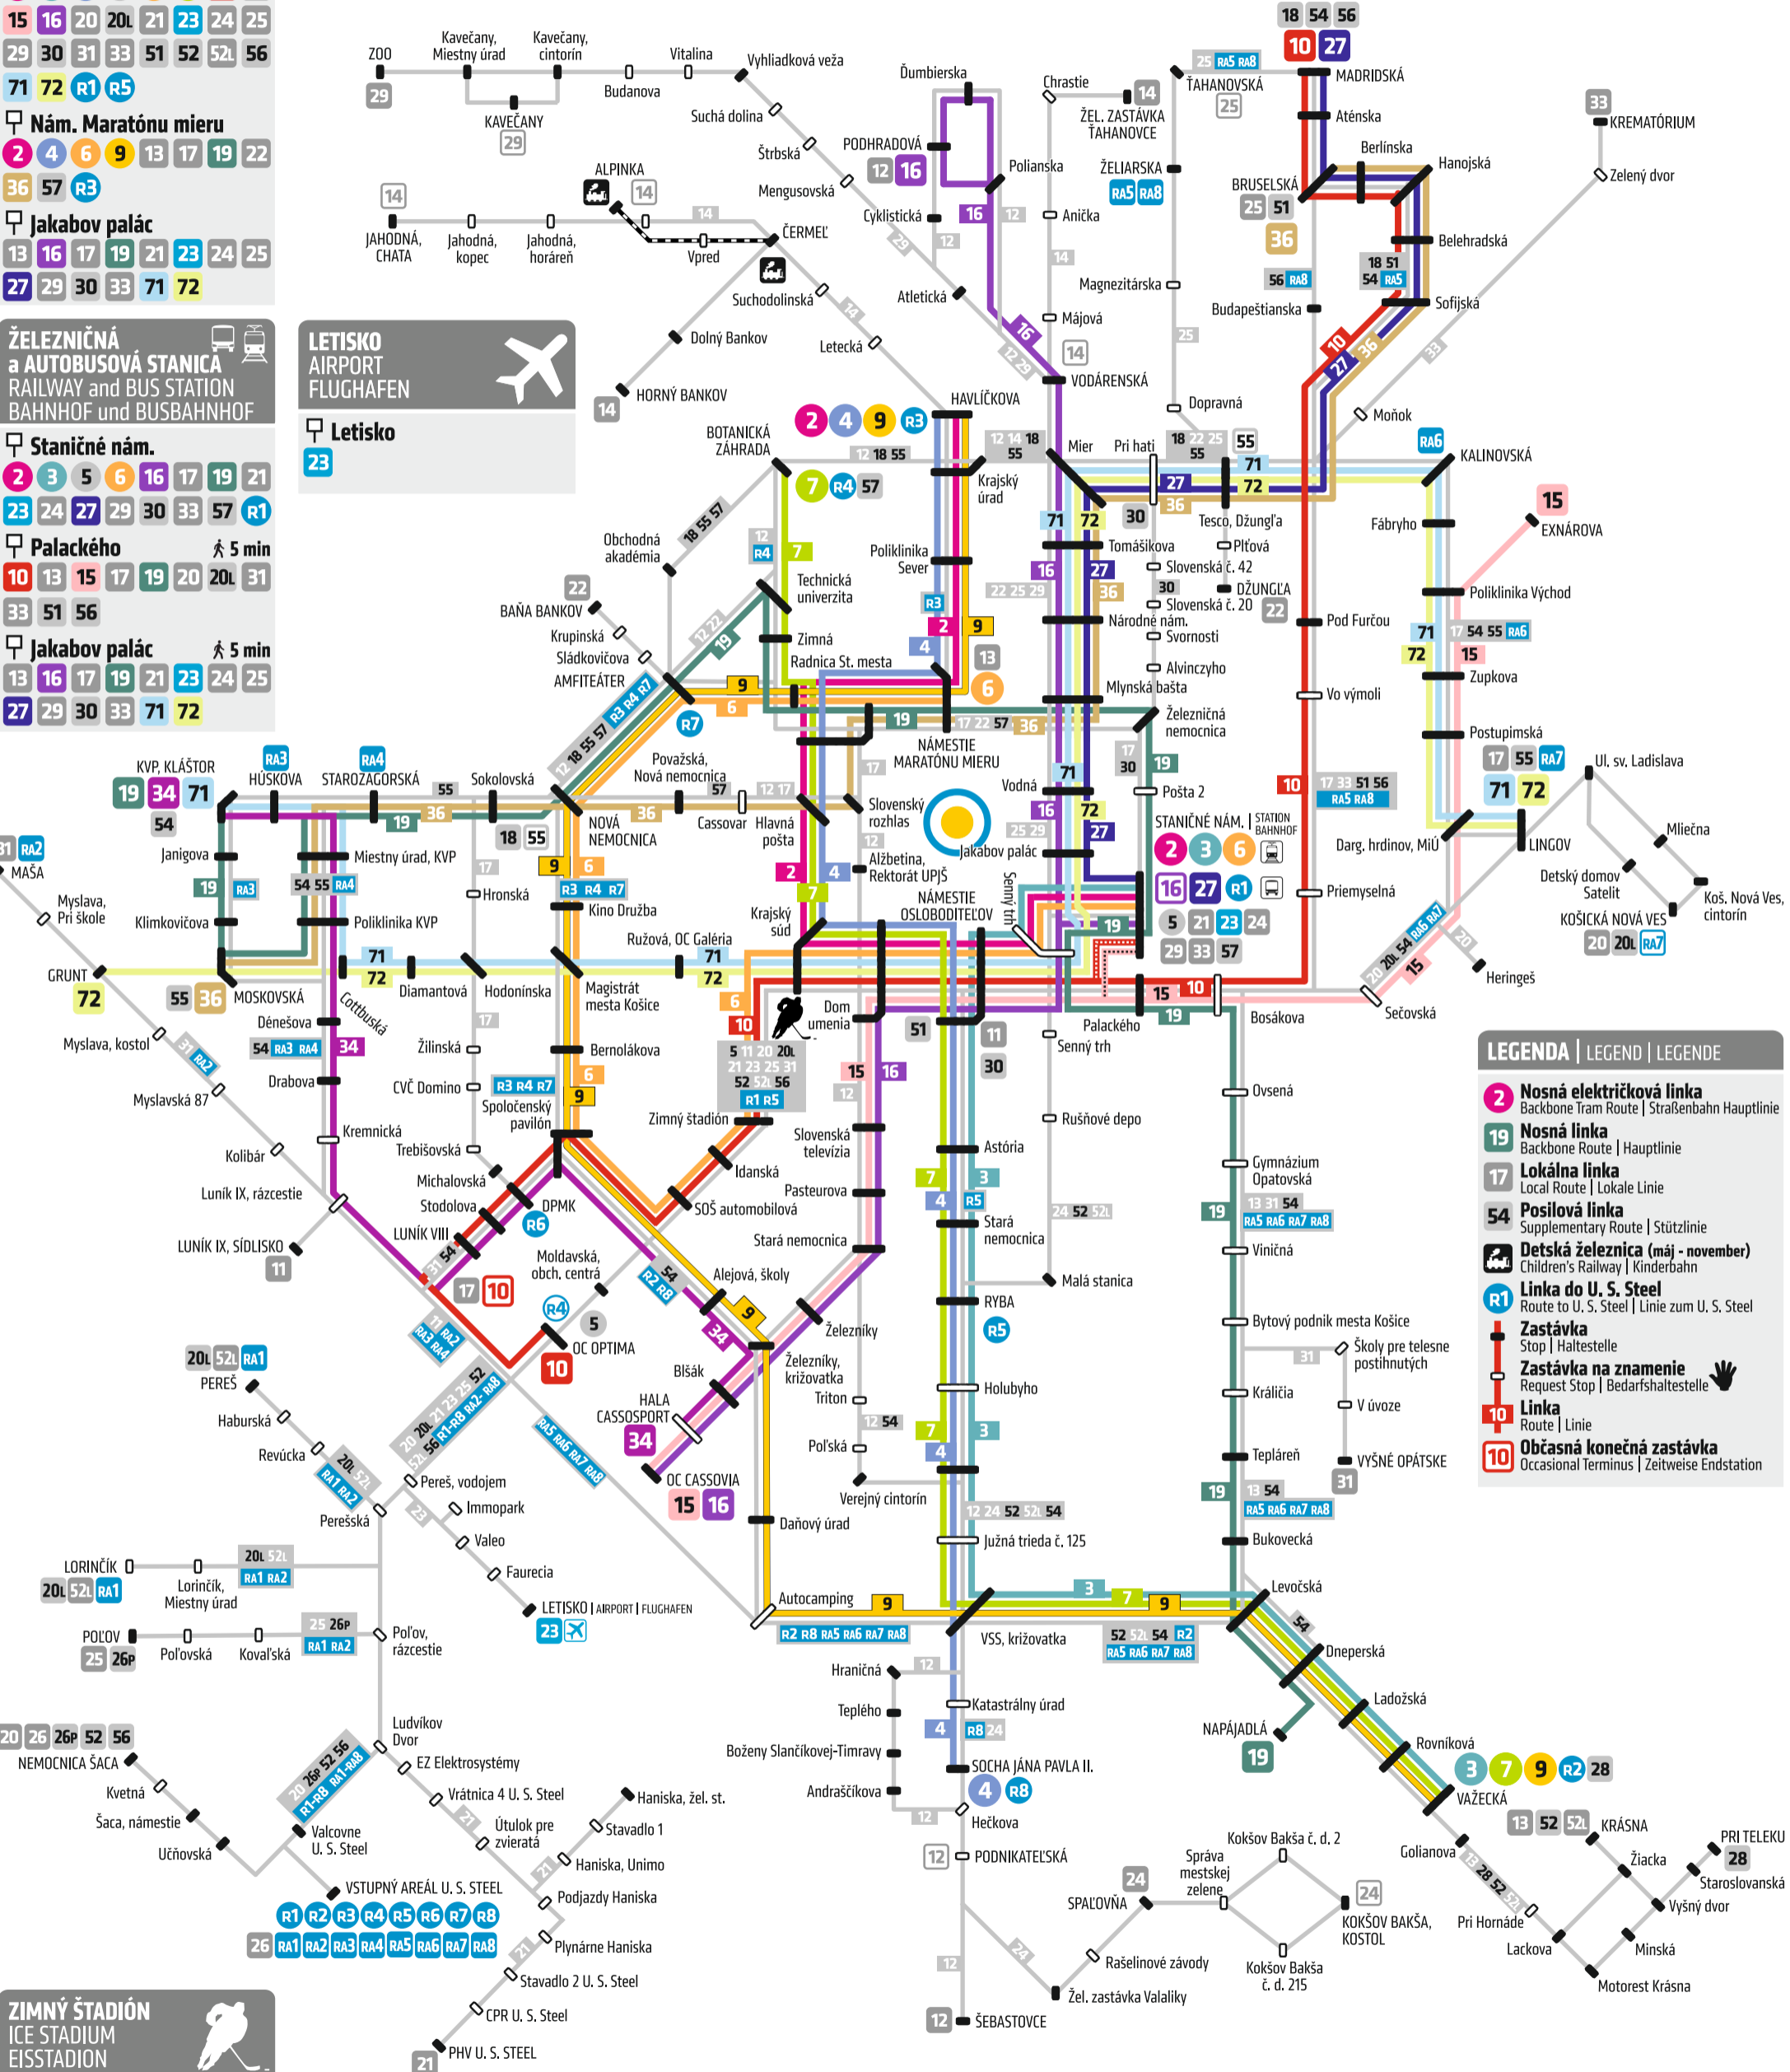

CENTRUM DOWNTOWN ZENTRUM

- Nám. osloboditeľ'ov**
2 3 4 5 6 7 10 11
15 16 20 20L 21 23 24 25
29 30 31 33 51 52 52L 56
71 72 R1 R5
- Nám. Maratónu mieru**
2 4 6 9 13 17 19 22
36 57 R3
- Jakobov palác**
13 16 17 19 21 23 24 25
27 29 30 33 71 72

ŽELEZNIČNÁ a AUTOBUSOVÁ STANICA RAILWAY and BUS STATION BAHNHOF und BUSBAHNHOF

- Staničné nám.**
2 3 5 6 16 17 19 21
23 24 27 29 30 33 57 R1
- Palackého** 5 min
10 13 15 17 19 20 20L 31
33 51 56
- Jakobov palác** 5 min
13 16 17 19 21 23 24 25
27 29 30 33 71 72

INFO

055 - 6 407 407
m.ke.imhd.sk

www.dpmk.sk
www.ke.imhd.sk

Rooseveltova 3
Bardejovská 6

Dopravný podnik mesta Košice, a. s.
Bardejovská 6, 043 29 Košice

LETISKO AIRPORT FLUGHAFEN

Letisko
23

- ### LEGENDA | LEGEND | LEGENDE
- 2** Nosná električková linka
Backbone Tram Route | Straßenbahn Hauptlinie
 - 19** Nosná linka
Backbone Route | Hauptlinie
 - 17** Lokálna linka
Local Route | Lokale Linie
 - 54** Posilová linka
Supplementary Route | Stützlinie
 - Detská železnica (máj - november)**
Children's Railway | Kinderbahn
 - R1** Linka do U. S. Steel
Route to U. S. Steel | Linie zum U. S. Steel
 - Zastávka**
Stop | Haltestelle
 - Zastávka na znamenie**
Request Stop | Bedarfshaltestelle
 - 10** Linka
Route | Linie
 - 10** Občasná konečná zastávka
Occasional Terminus | Zeitweise Endstation

ZIMNÝ ŠTADIÓN ICE STADIUM EISSTADION

- Krajský súd**
2 4 5 6 7 10 11
20 20L 21 23 25 31 52
52L 56 71 72 R1
- Dom umenia**
2 4 5 6 7 10 11
12 15 16 20 20L 21 23
25 31 52 52L 56 71 72 R1
- Zimný štadión**
5 6 R1 R5