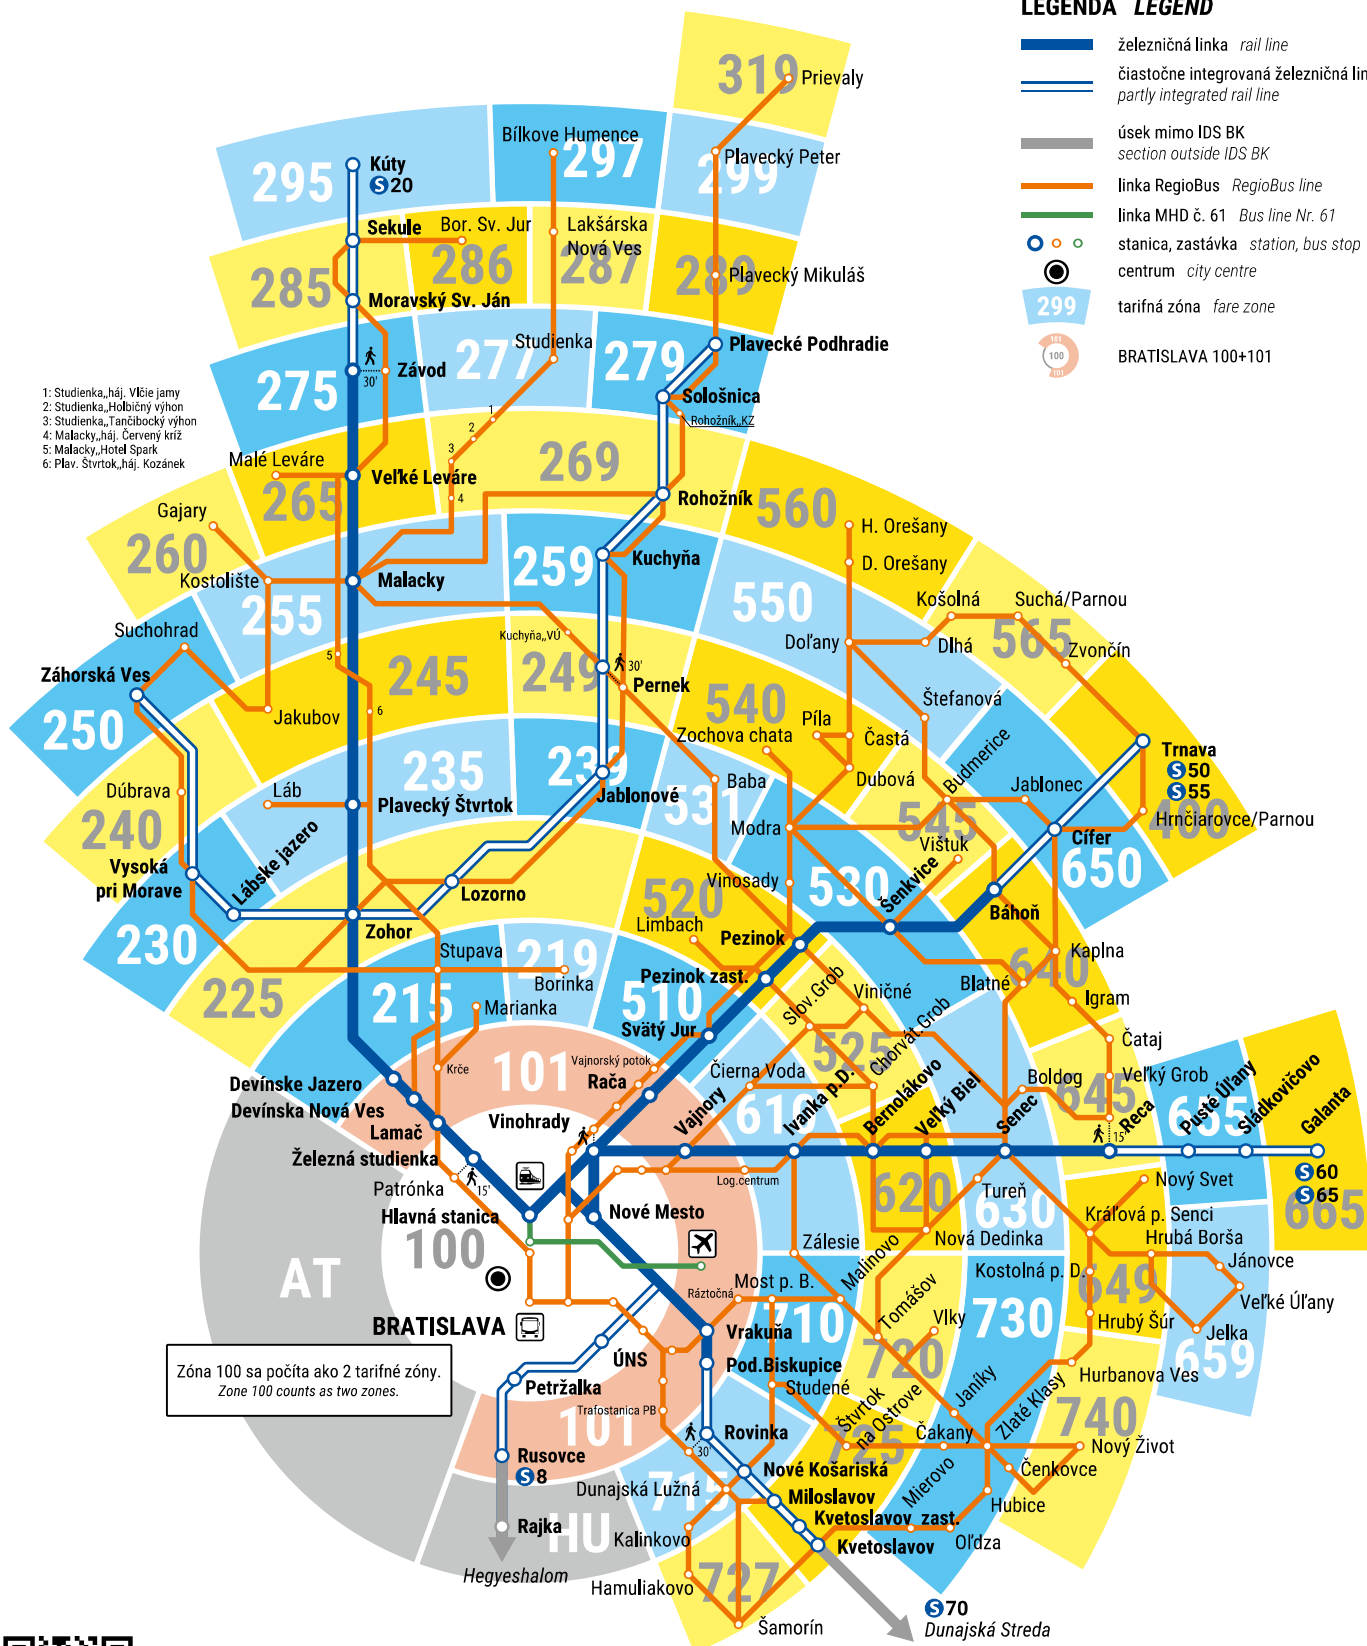

# TARIFNÉ ZÓNY FARE ZONES

stav state : 07/2021

## LEGENDA LEGEND

-  železničná linka rail line
-  čiastočne integrovaná železničná linka partly integrated rail line
-  úsek mimo IDS BK section outside IDS BK
-  linka RegioBus RegioBus line
-  linka MHD č. 61 Bus line Nr. 61
-  stanica, zastávka station, bus stop
-  centrum city centre
-  tarifná zóna fare zone
-  BRATISLAVA 100+101

http://www.idsbk.sk

BLD 2021/04

Dopravcovia v IDS BK

SLOVAK LINES

BRATISLAVSKÝ INTEGROVANÝ DOPRAVNÝ SYSTÉM

Infocentrum IDS BK

www.idsbk.sk

0948 102 102

idsbk.sk

denne od 08:00 do 18:00

BRATISLAVSKÁ  
INTEGROVANÁ DOPRAVA

organizátor IDS BK