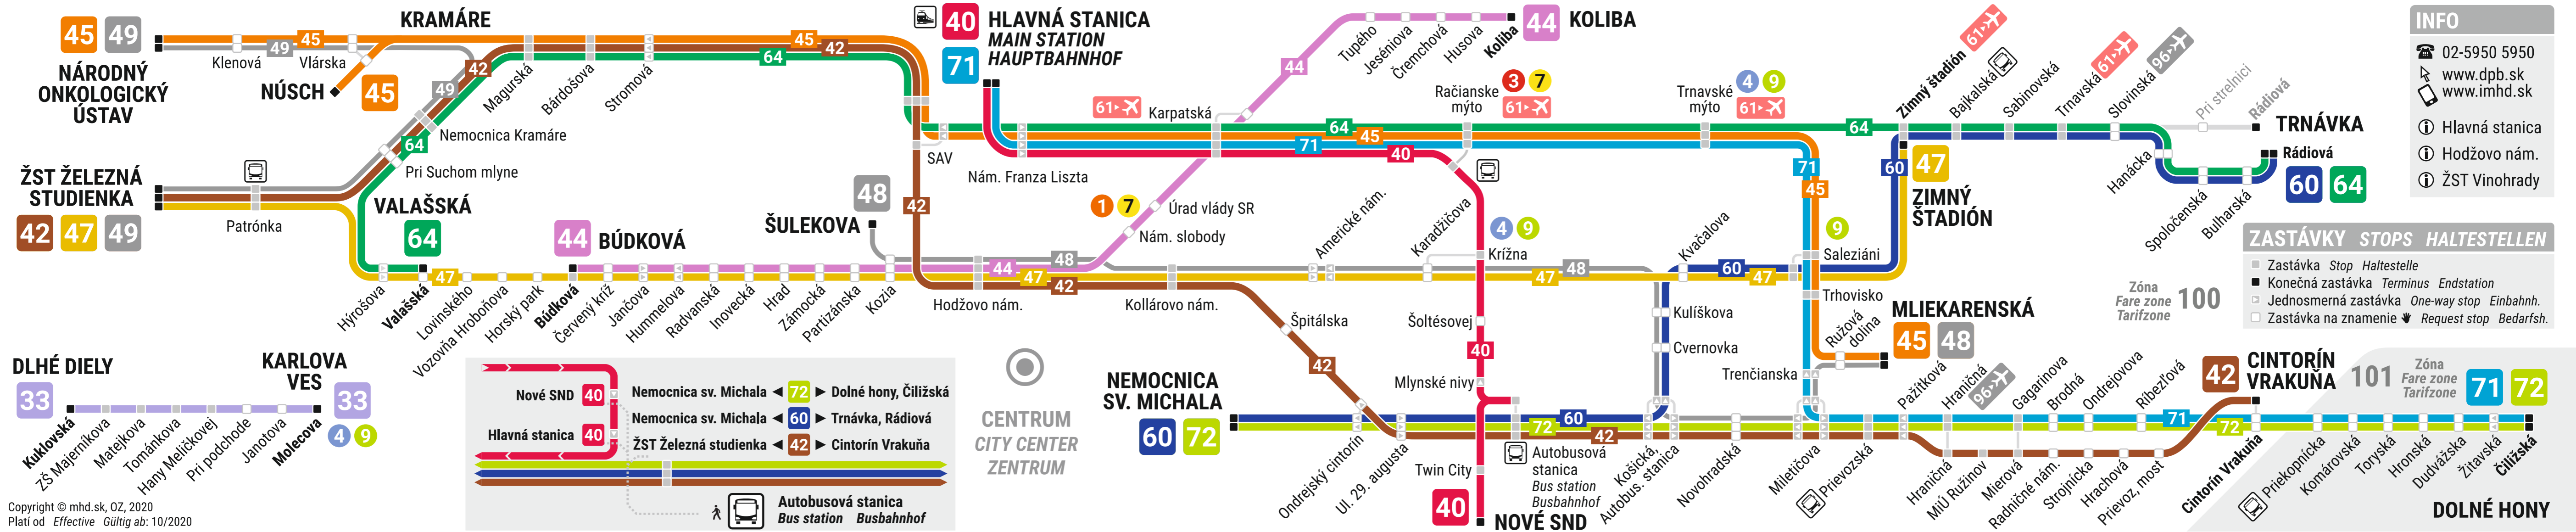

# BRATISLAVA TROLEJBUSY TROLLEYBUSES OBUSSE

**INFO**

- ☎ 02-5950 5950
- 🌐 [www.dpb.sk](http://www.dpb.sk)
- 📱 [www.imhd.sk](http://www.imhd.sk)
- 📍 Hlavná stanica
- 📍 Hodžovo nám.
- 📍 ŽST Vinohrady

**ZASTÁVKY STOPS HALTESTELLEN**

- Zastávka Stop Haltestelle
- Konečná zastávka Terminus Endstation
- ➡ Jednosmerná zastávka One-way stop Einbahn.
- ☞ Zastávka na znamenie Request stop Bedarfsh.

Zóna Fare zone Tarifzone **100**

Zóna Fare zone Tarifzone **101**

**Nové SND 40**

- Nemocnica sv. Michala → 72 → Dolné hony, Čiližská
- Nemocnica sv. Michala → 60 → Trnávka, Rádiová
- ŽST Železná studienka → 42 → Cintorín Vračuňa

**Hlavná stanica 40**

**Autobusová stanica Bus station Busbahnhof**