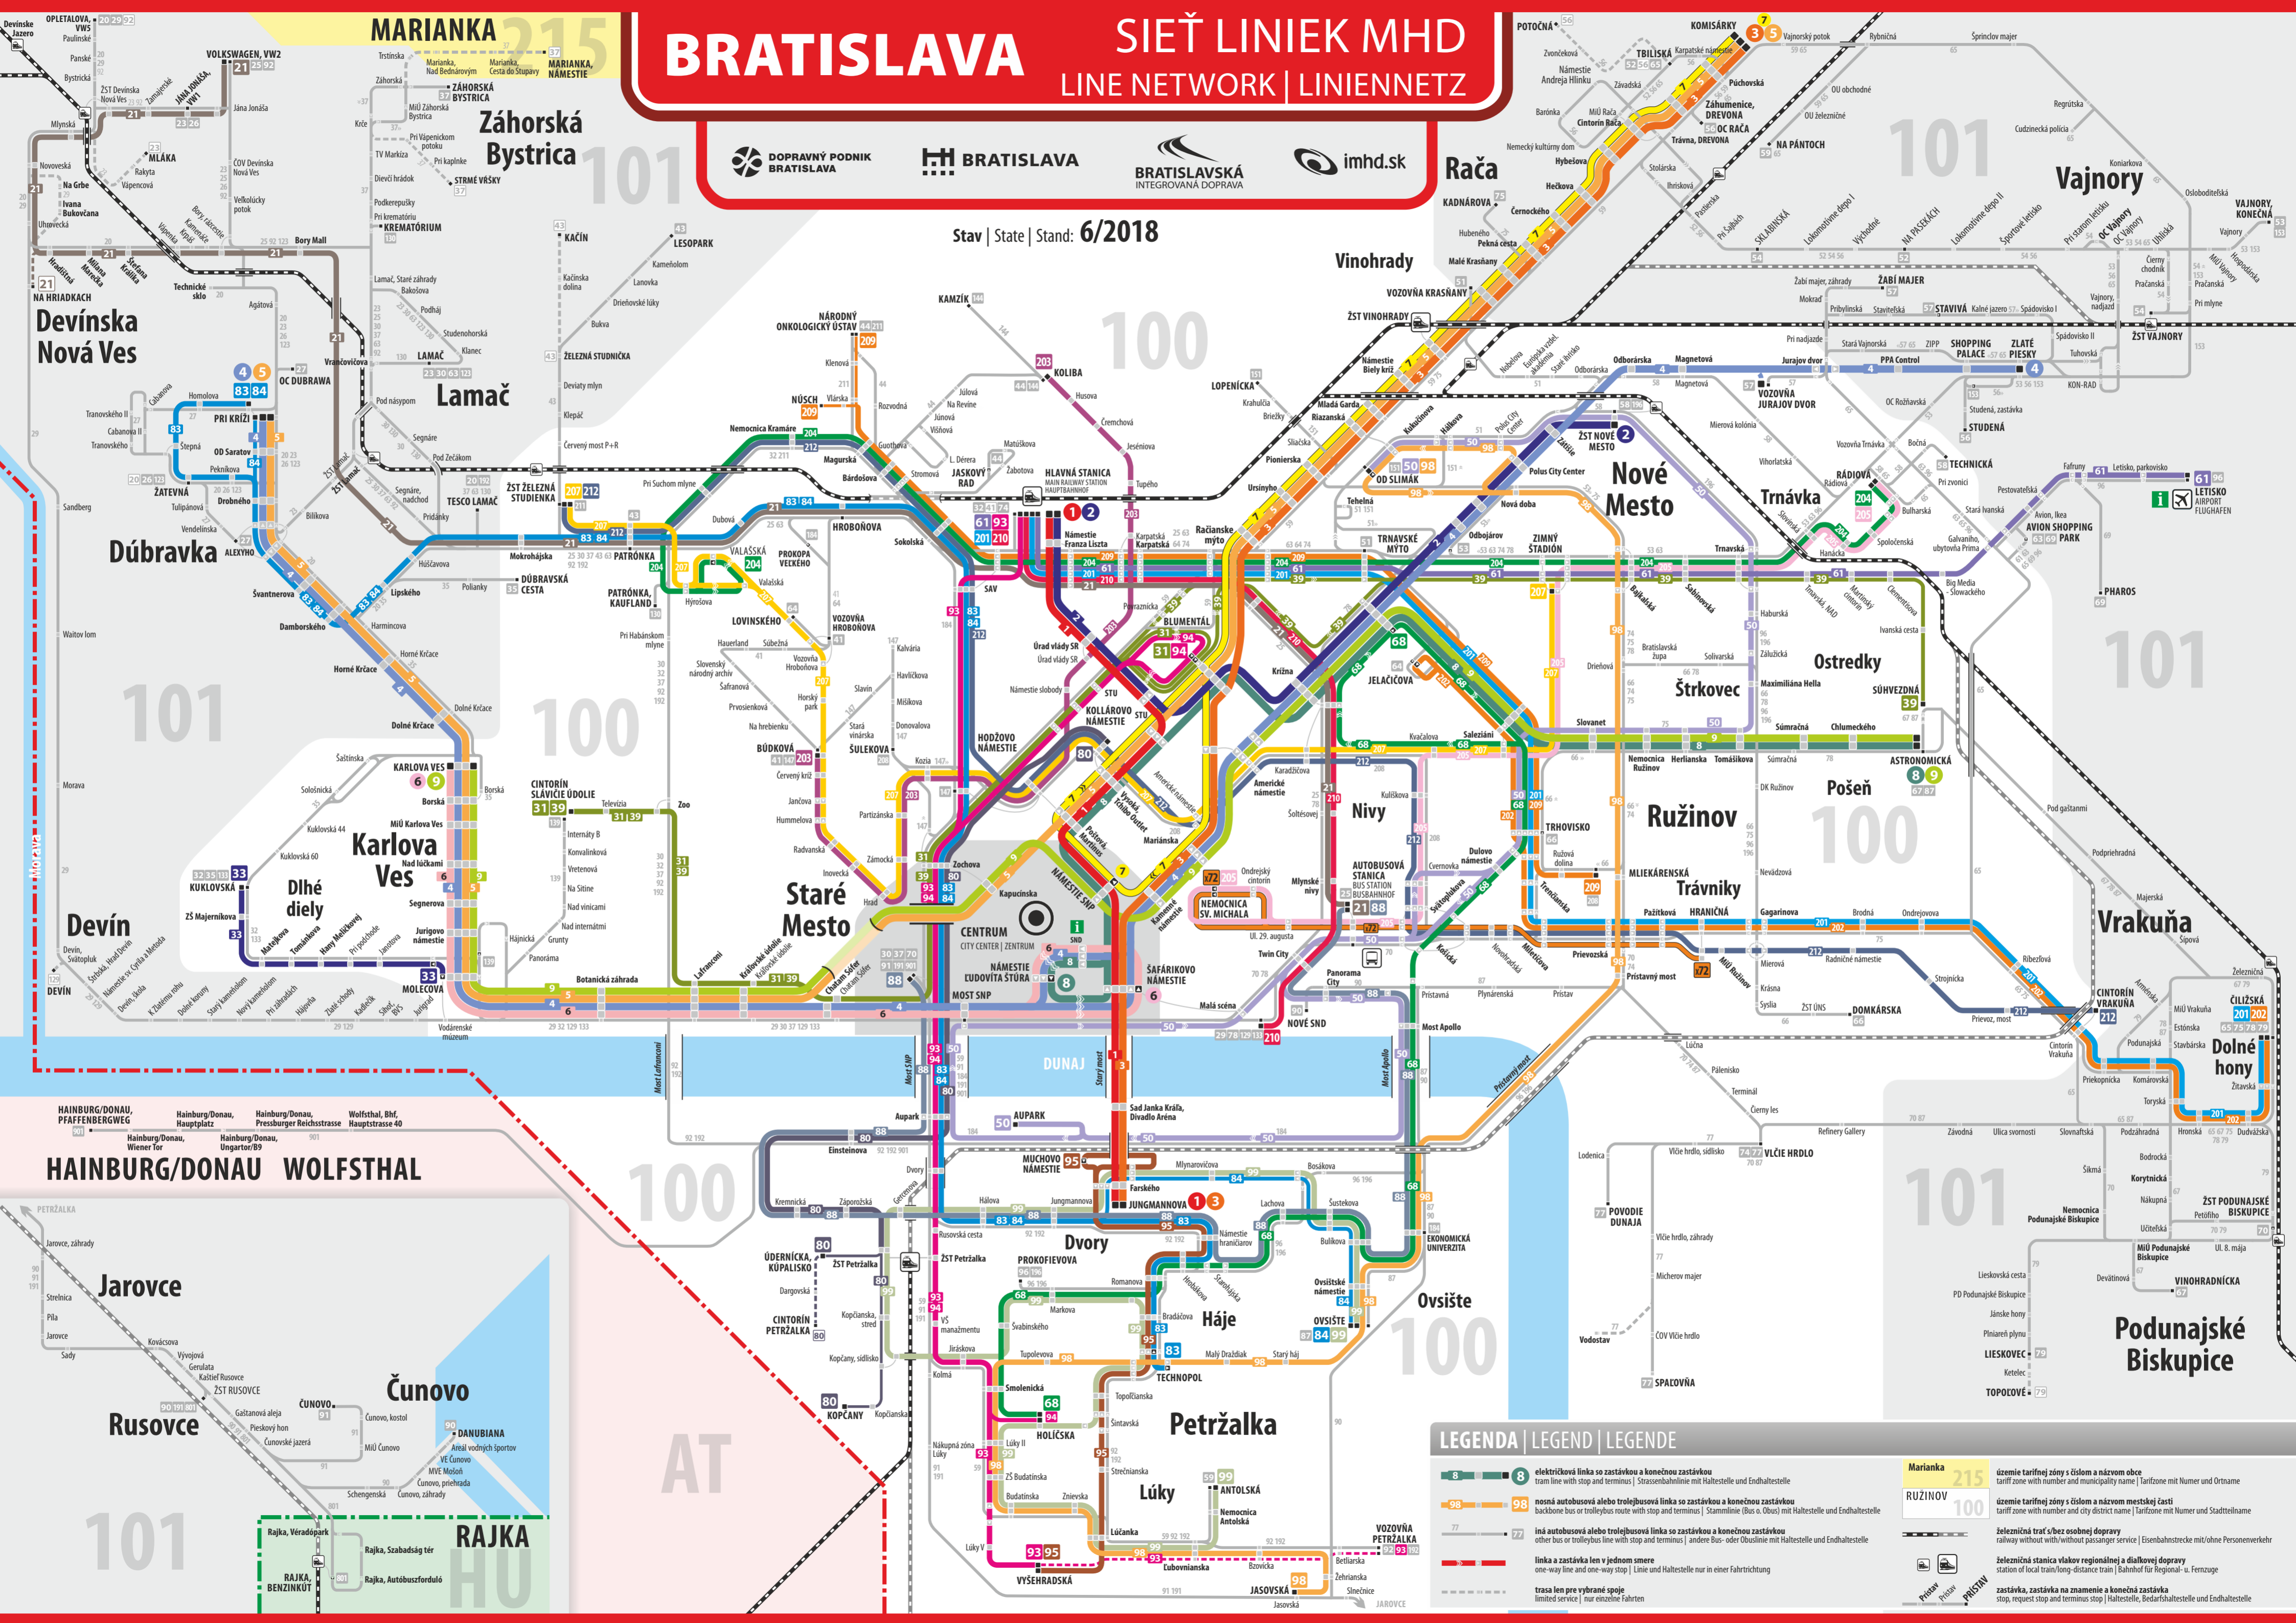

BRATISLAVA SIEŤ LINIEK MHD LINE NETWORK | LINIENNETZ

Stav | State | Stand: 6/2018

LEGENDA | LEGEND | LEGENDE

- 8** elektrická linka so zastávkou a konečnou zastávkou
tram line with stop and terminus | Strassenbahnlinie mit Haltestelle und Endhaltestelle
- 98** nosná autobusová alebo trolejbusová linka so zastávkou a konečnou zastávkou
backbone bus or trolleybus route with stop and terminus | Stammlinie (Bus o. Obus) mit Haltestelle und Endhaltestelle
- 77** iná autobusová alebo trolejbusová linka so zastávkou a konečnou zastávkou
other bus or trolleybus line with stop and terminus | andere Bus- oder Obuslinie mit Haltestelle und Endhaltestelle
- linka a zastávka len v jednom smere
one-way line and one-way stop | Linie und Haltestelle nur in einer Fahrtrichtung
- trasa len pre vybrané spoje
limited service | nur einzelne Fahrten

MARIANKA 215 územie tarifnej zóny s číslom a názvom obce
tariff zone with number and municipality name | Tarifzone mit Numer und Ortname

RUŽINOV 100 územie tarifnej zóny s číslom a názvom mestskej časti
tariff zone with number and city district name | Tarifzone mit Numer und Stadtteilname

železničná trať s/bez osobnej dopravy
railway without/with passenger service | Eisenbahnstrecke mit/ohne Personenverkehr

železničná stanica vlakov regionálnej a diaľkovej dopravy
station of local train/long-distance train | Bahnhof für Regional- u. Fernzüge

zastávka, zastávka na znamenie a konečná zastávka
stop, request stop and terminus stop | Haltestelle, Bedarfshaltestelle und Endhaltestelle

HAINBURG/DONAU WOLFSTHAL

HAINBURG/DONAU, PFAFFENBERGWEG
Hainburg/Donau, Hauptplatz
Hainburg/Donau, Pressburger Reichsstrasse
Wolfsthal, Bhf, Hauptstrasse 40
Hainburg/Donau, Wiener Tor
Hainburg/Donau, Ungartor/B9