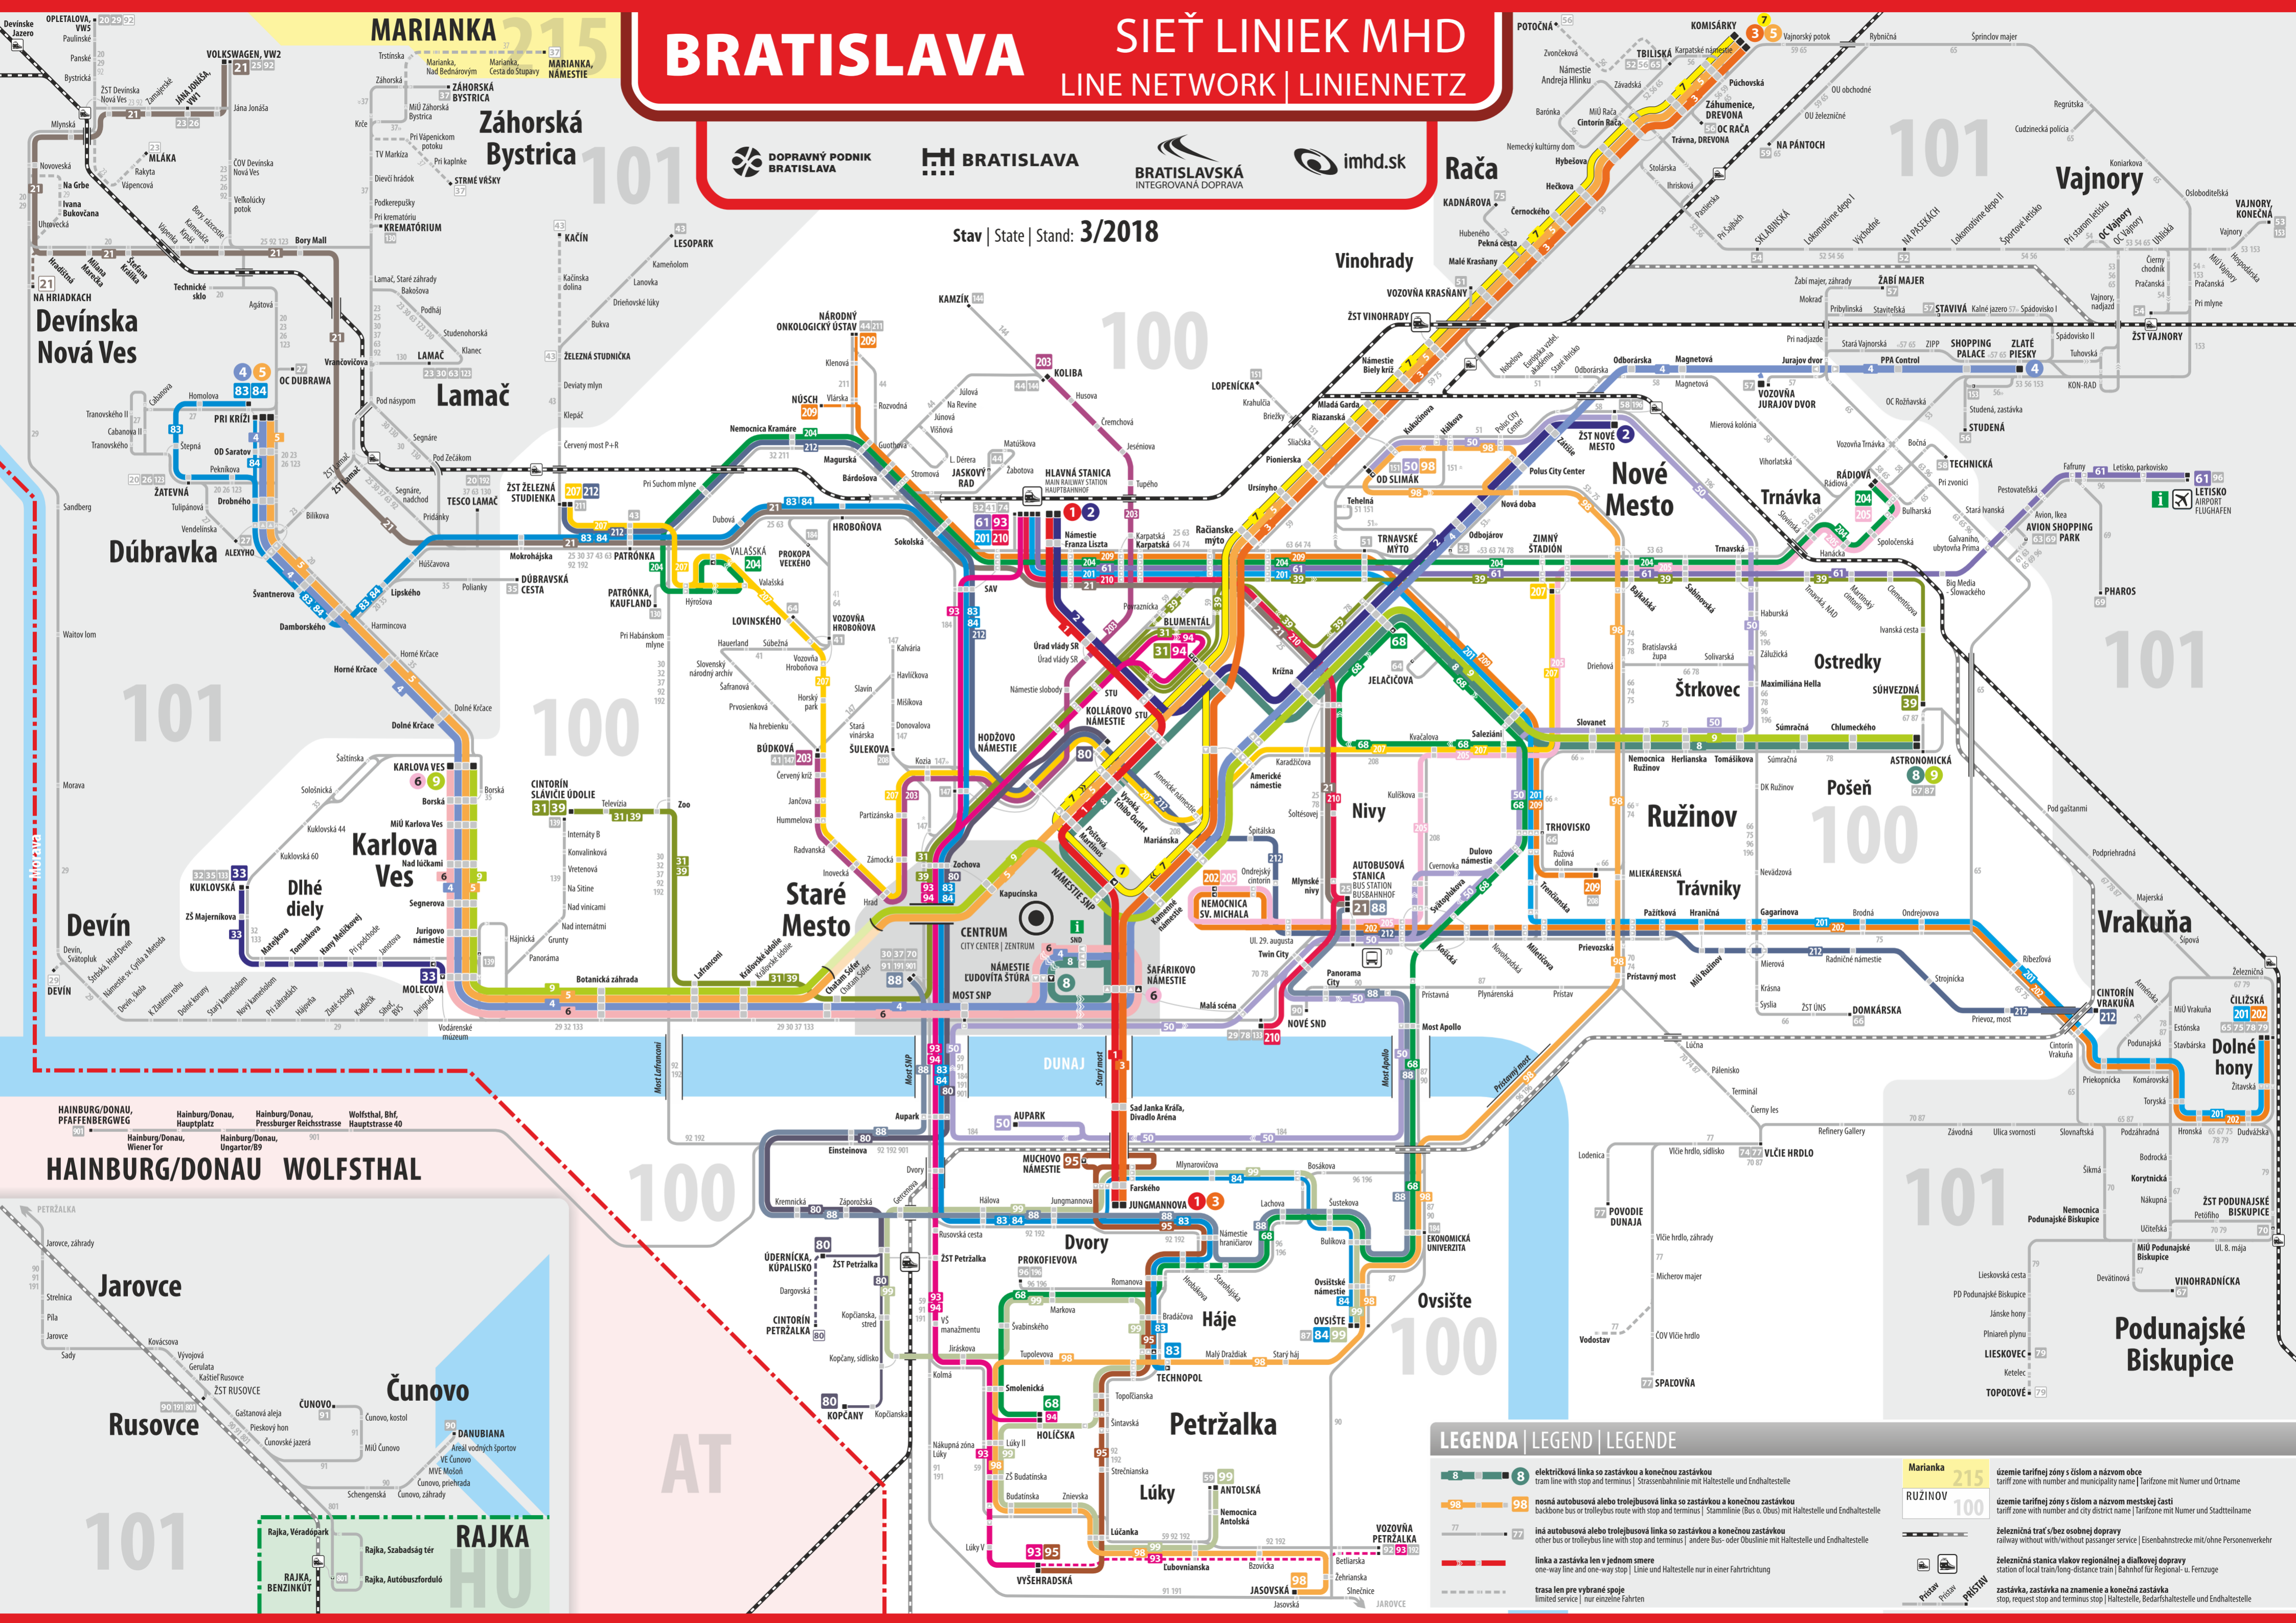

BRATISLAVA SIEŤ LINIEK MHD LINE NETWORK | LINIENNETZ

Stav | State | Stand: 3/2018

LEGENDA LEGEND LEGENDE	
	elektrická linka so zastávkou a konečnou zastávkou tram line with stop and terminus Strassenbahnlinie mit Haltestelle und Endhaltestelle
	nosná autobusová alebo trolejbusová linka so zastávkou a konečnou zastávkou backbone bus or trolleybus route with stop and terminus Stammlinie (Bus o. Trolley) mit Haltestelle und Endhaltestelle
	iná autobusová alebo trolejbusová linka so zastávkou a konečnou zastávkou other bus or trolleybus line with stop and terminus andere Bus- oder Trolleybuslinie mit Haltestelle und Endhaltestelle
	linka a zastávka len v jednom smere one-way line and one-way stop Linie und Haltestelle nur in einer Fahrtrichtung
	trasa len pre vybrané spoje limited service nur einzelne Fahrten

Mariánka	215	územie tarifnej zóny s číslom a názvom obce
	RUŽINOV	územie tarifnej zóny s číslom a názvom mestskej časti
	100	územie tarifnej zóny s číslom a názvom mestskej časti
		železničná trať s/bez osobnej dopravy
		železničná stanica vlakov regionálnej a diaľkovej dopravy
		zastávka, zastávka na znamenie a konečná zastávka