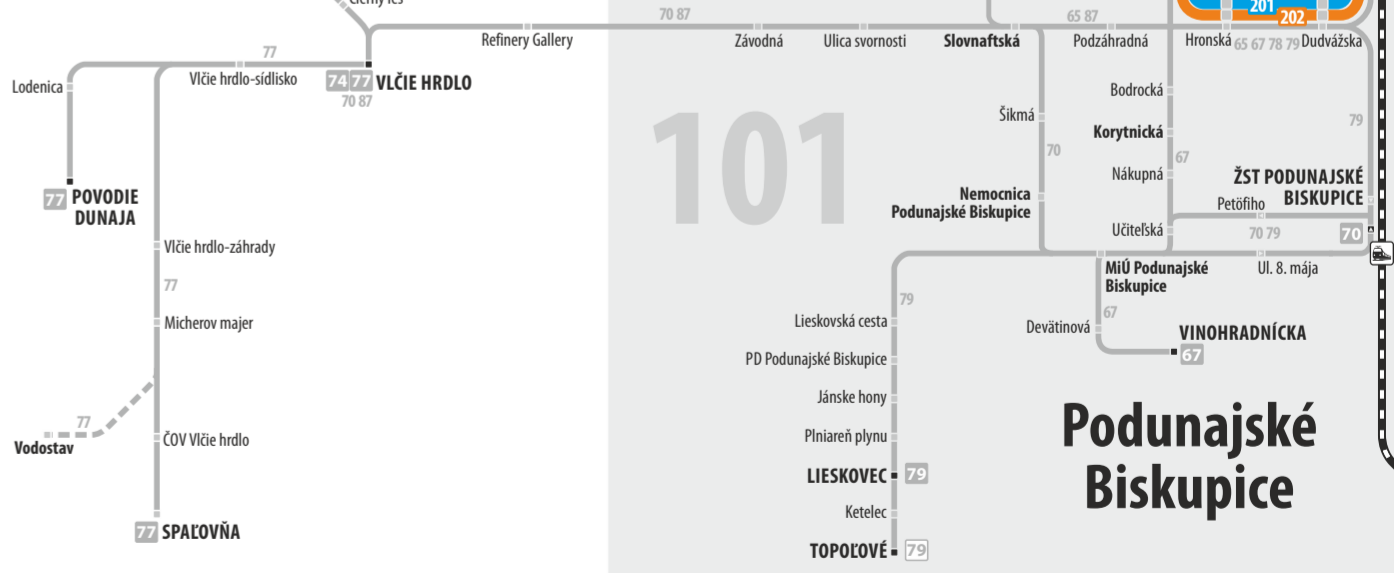

MARIANKA 215
územie tarifnej zóny s číslom a názvom obce
tariff zone with number and municipality name | Tarifzone mit Numer und Ortname

RUŽINOV 100
územie tarifnej zóny s číslom a názvom mestskej časti
tariff zone with number and city district name | Tarifzone mit Numer und Stadtteilname

železničná trať s/bez osobnej dopravy
railway without/with passenger service | Eisenbahnstrecke mit/ohne Personenverkehr

železničná stanica vlakov regionálnej a diaľkovej dopravy
station of local/long-distance train | Bahnhof für Regional- u. Fernzüge

zastávka, zastávka na znamenie a konečná zastávka
stop, request stop and terminus stop | Haltestelle, Bedarfshaltestelle und Endhaltestelle

HAINBURG/DONAU WOLFSTHAL

Podunajské Biskupice

AT