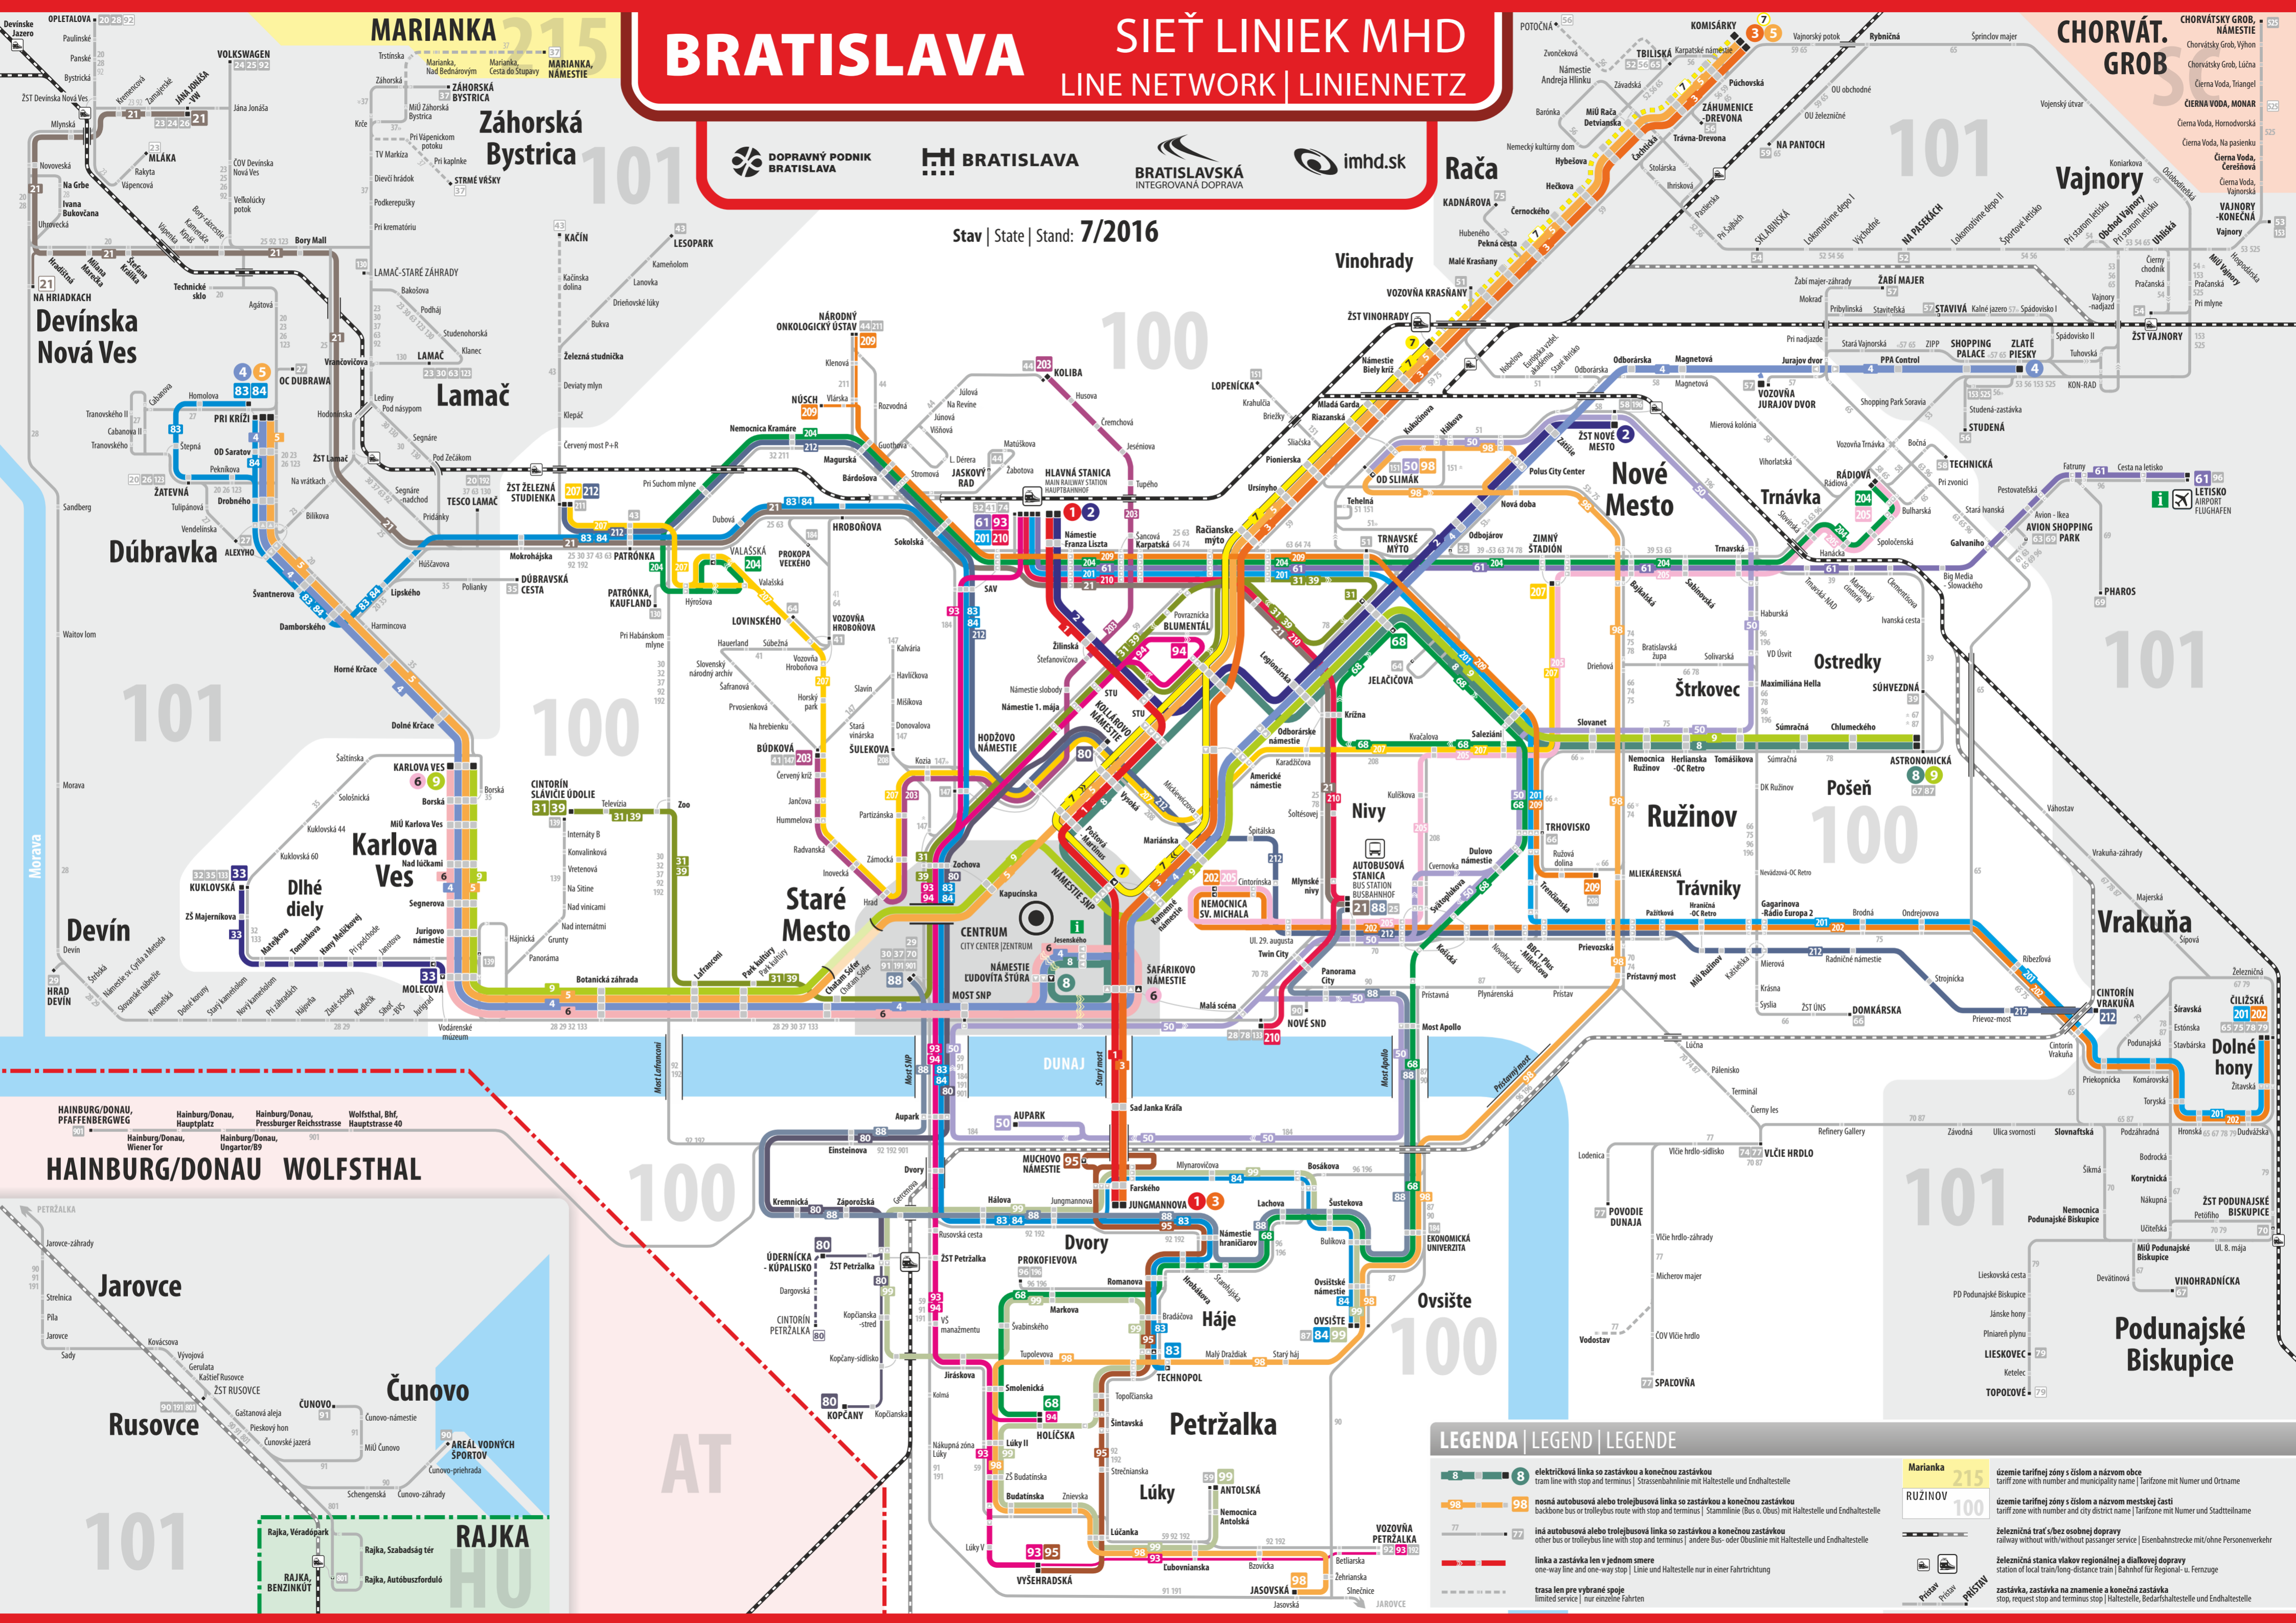

BRATISLAVA SIEŤ LINIEK MHD LINE NETWORK | LINIENNETZ

Stav | State | Stand: 7/2016

LEGENDA | LEGEND | LEGENDE

- 8** elektrická linka so zastávkou a konečnou zastávkou
tram line with stop and terminus | Strassenbahnlinie mit Haltestelle und Endhaltestelle
- 98** nosná autobusová alebo trolejbusová linka so zastávkou a konečnou zastávkou
backbone bus or trolleybus route with stop and terminus | Stammlinie (Bus o. Obus) mit Haltestelle und Endhaltestelle
- 77** iná autobusová alebo trolejbusová linka so zastávkou a konečnou zastávkou
other bus or trolleybus line with stop and terminus | andere Bus- oder Obuslinie mit Haltestelle und Endhaltestelle
- linka a zastávka len v jednom smere
one-way line and one-way stop | Linie und Haltestelle nur in einer Fahrtrichtung
- trasa len pre vybrané spoje
limited service | nur einzelne Fahrten

MARIANKA 215
územie tarifnej zóny s číslom a názvom obce
tariff zone with number and municipality name | Tarifzone mit Numer und Ortname

RUŽINOV 100
územie tarifnej zóny s číslom a názvom mestskej časti
tariff zone with number and city district name | Tarifzone mit Numer und Stadtteilname

železničná trať s/bez osobnej dopravy
railway without/with passenger service | Eisenbahnstrecke mit/ohne Personenverkehr

železničná stanica vlakov regionálnej a diaľkovej dopravy
station of local/long-distance train | Bahnhof für Regional- u. Fernzüge

zastávka, zastávka na znamenie a konečná zastávka
stop, request stop and terminus stop | Haltestelle, Bedarfshaltestelle und Endhaltestelle

HAINBURG/DONAU WOLFSTHAL

Podunajské Biskupice

AT