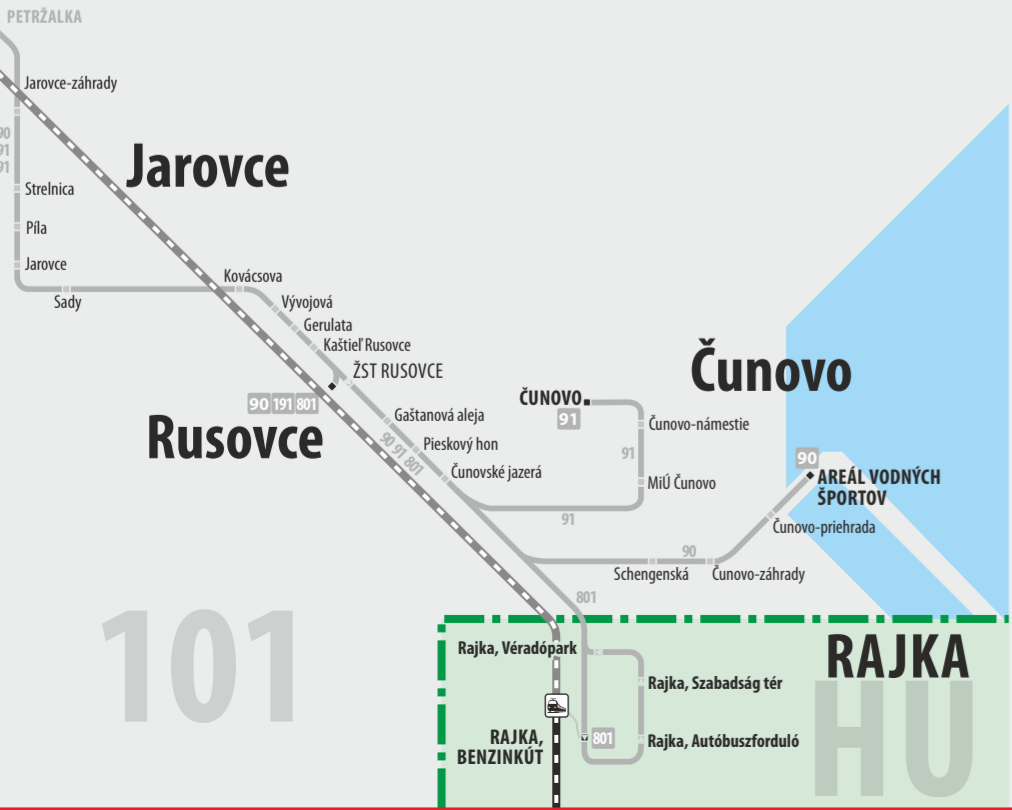

BRATISLAVA SIEŤ LINIEK MHD LINE NETWORK | LINIENNETZ

Stav | State | Stand: 7/2016

LEGENDA | LEGEND | LEGENDE

- 8** elektrická linka so zastávkou a konečnou zastávkou
tram line with stop and terminus | Strassenbahnlinie mit Haltestelle und Endhaltestelle
- 98** nosná autobusová alebo trolejbusová linka so zastávkou a konečnou zastávkou
backbone bus or trolleybus route with stop and terminus | Stammlinie (Bus o. Obus) mit Haltestelle und Endhaltestelle
- 77** iná autobusová alebo trolejbusová linka so zastávkou a konečnou zastávkou
other bus or trolleybus line with stop and terminus | andere Bus- oder Obuslinie mit Haltestelle und Endhaltestelle
- linka a zastávka len v jednom smere
one-way line and one-way stop | Linie und Haltestelle nur in einer Fahrtrichtung
- trasa len pre vybrané spoje
limited service | nur einzelne Fahrten

MARIANKA 215
územie tarifnej zóny s číslom a názvom obce
tariff zone with number and municipality name | Tarifzone mit Numer und Ortname

RUŽINOV 100
územie tarifnej zóny s číslom a názvom mestskej časti
tariff zone with number and city district name | Tarifzone mit Numer und Stadtteilname

železničná trať s/bez osobnej dopravy
railway without/with passenger service | Eisenbahnstrecke mit/ohne Personenverkehr

železničná stanica vlakov regionálnej a diaľkovej dopravy
station of local/long-distance train | Bahnhof für Regional- u. Fernzüge

zastávka, zastávka na znamenie a konečná zastávka
stop, request stop and terminus stop | Haltestelle, Bedarfshaltestelle und Endhaltestelle

HAINBURG/DONAU WOLFSTHAL

Podunajské Biskupice

AT