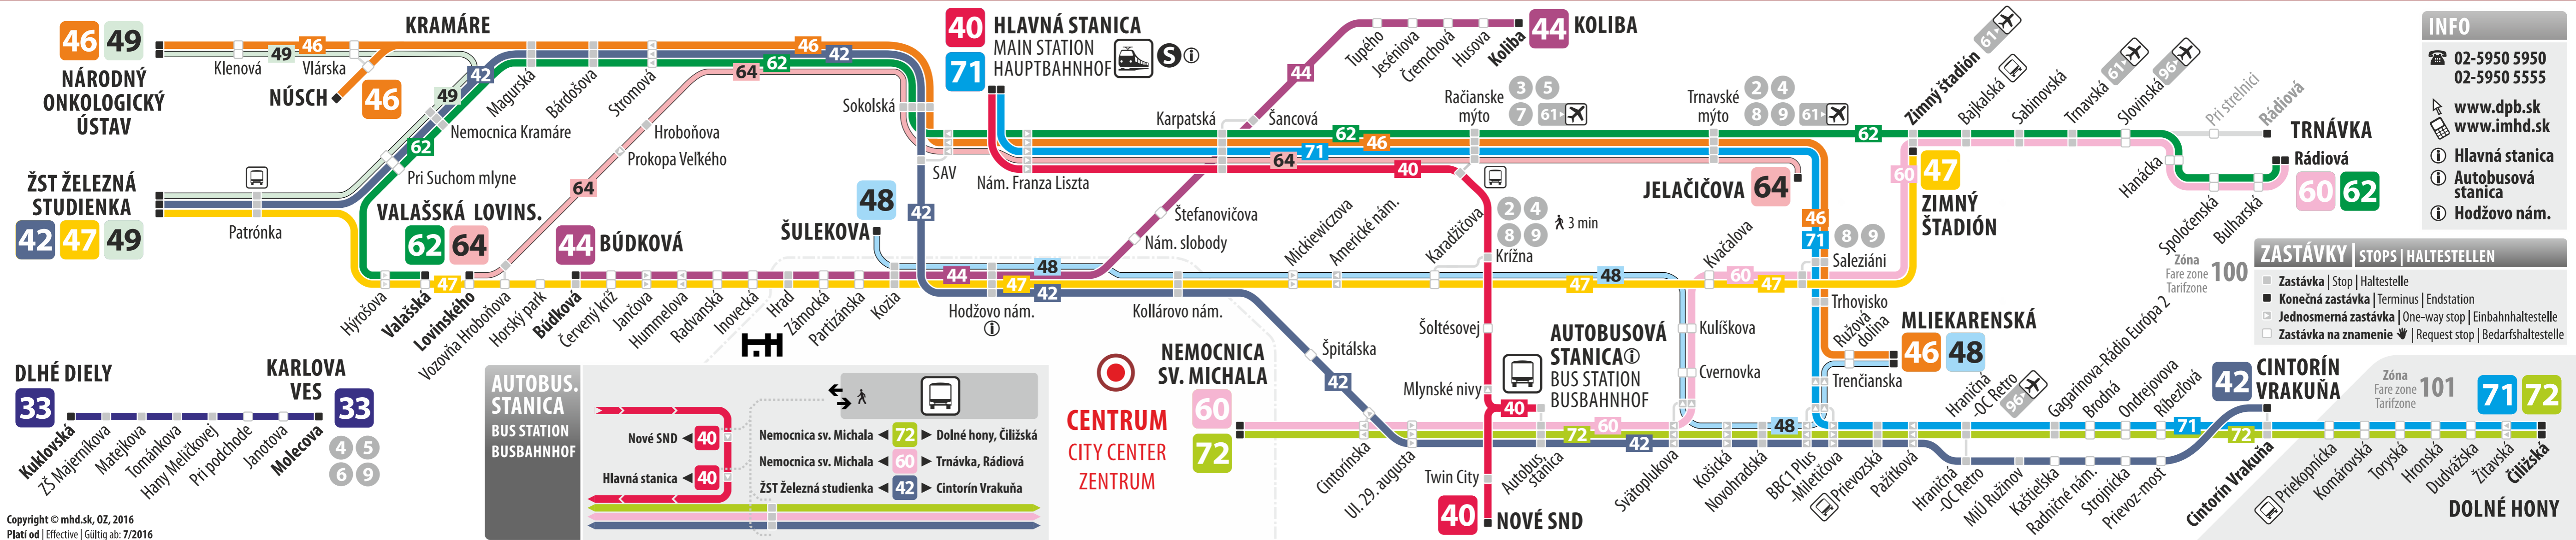

BRATISLAVA TROLEJBUSY | TROLLEYBUSES | OBUSSE

INFO

☎ 02-5950 5950
02-5950 5555

🌐 www.dpb.sk
www.imhd.sk

📍 **Hlavná stanica**

📍 **Autobusová stanica**

📍 **Hodžovo nám.**

ZASTÁVKY | STOPS | HALTESTELLEN

- Zastávka | Stop | Haltestelle
- Konečná zastávka | Terminus | Endstation
- ▶ Jednosmerná zastávka | One-way stop | Einbahnhaltestelle
- Zastávka na znamenie 🙋 | Request stop | Bedarfshaltestelle

AUTOBUS. STANICA BUSSTATION BUSBAHNHOF

Nové SND **40**

Hlavná stanica **40**

Nemocnica sv. Michala **72**

Nemocnica sv. Michala **60**

ŽST Železná studienka **42**

Dolné hony, Čiližská

Trnávka, Rádiová

Cintorín Vračuňa