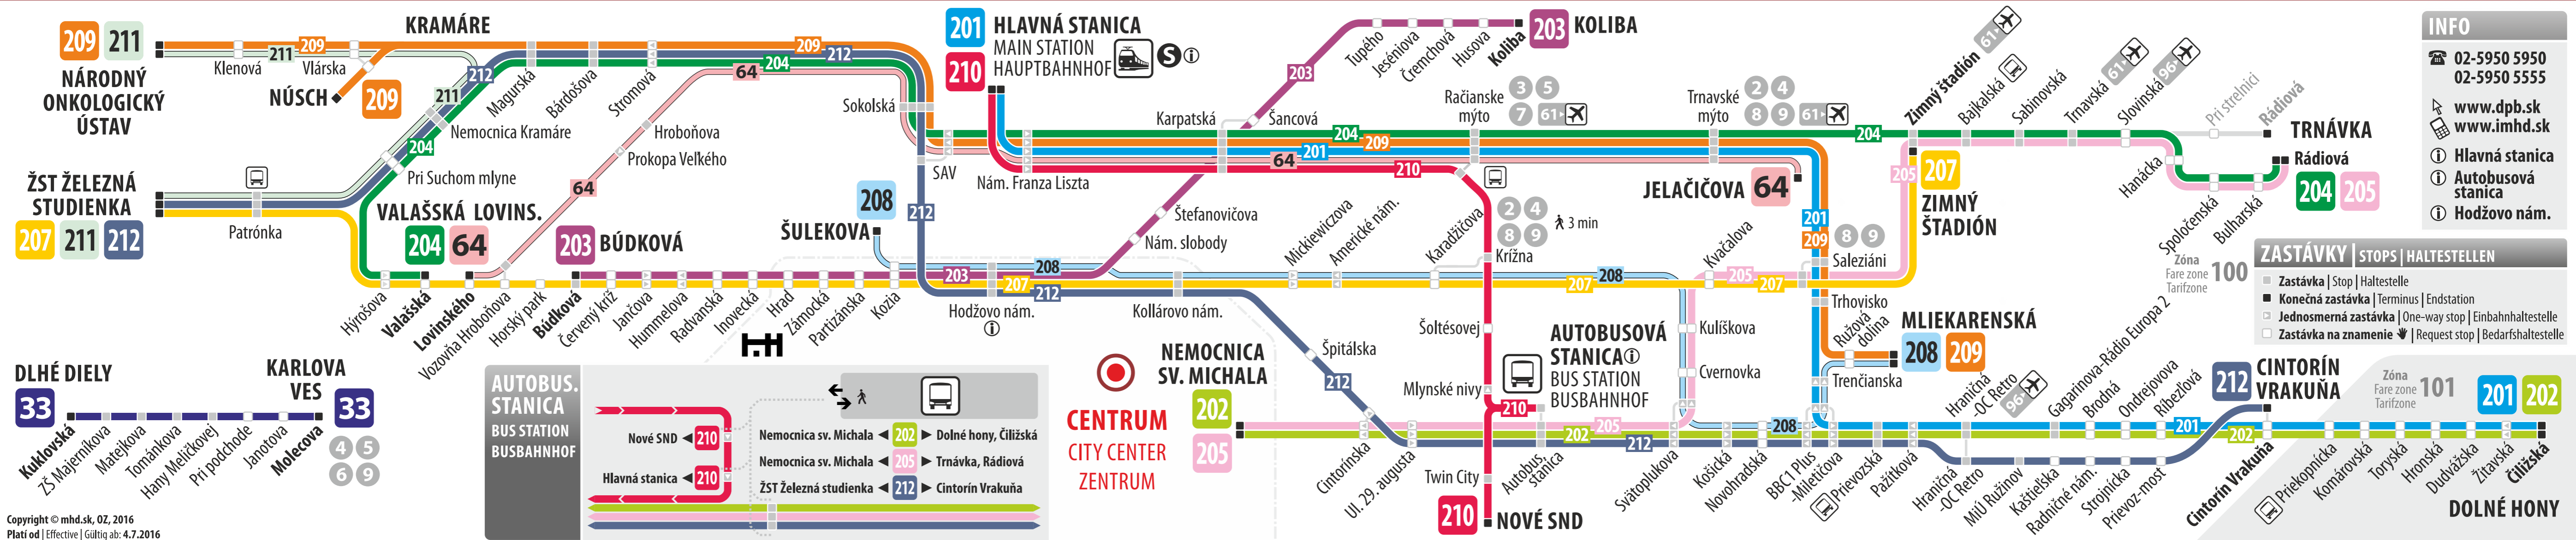

# BRATISLAVA TROLEJBUSY | TROLLEYBUSES | OBUSSE

**INFO**

☎ 02-5950 5950  
 ☎ 02-5950 5555  
 🌐 [www.dpb.sk](http://www.dpb.sk)  
 🌐 [www.imhd.sk](http://www.imhd.sk)  
 📍 Hlavná stanica  
 📍 Autobusová stanica  
 📍 Hodžovo nám.

**ZASTÁVKY | STOPS | HALTESTELLEN**

- Zastávka | Stop | Haltestelle
- Konečná zastávka | Terminus | Endstation
- ▶ Jednosmerná zastávka | One-way stop | Einbahnhaltestelle
- Zastávka na znamenie 🙋 | Request stop | Bedarfshaltestelle

**AUTOBUS. STANICA | BUS STATION | BUSBAHNHOF**

← Nové SND (line 210)  
 ← Hlavná stanica (line 210)

Nemocnica sv. Michala (line 202) → Dolné hony, Čiližská  
 Nemocnica sv. Michala (line 205) → Trnávka, Rádiová  
 ŽST Železná studienka (line 212) → Cintorín Vračuňa