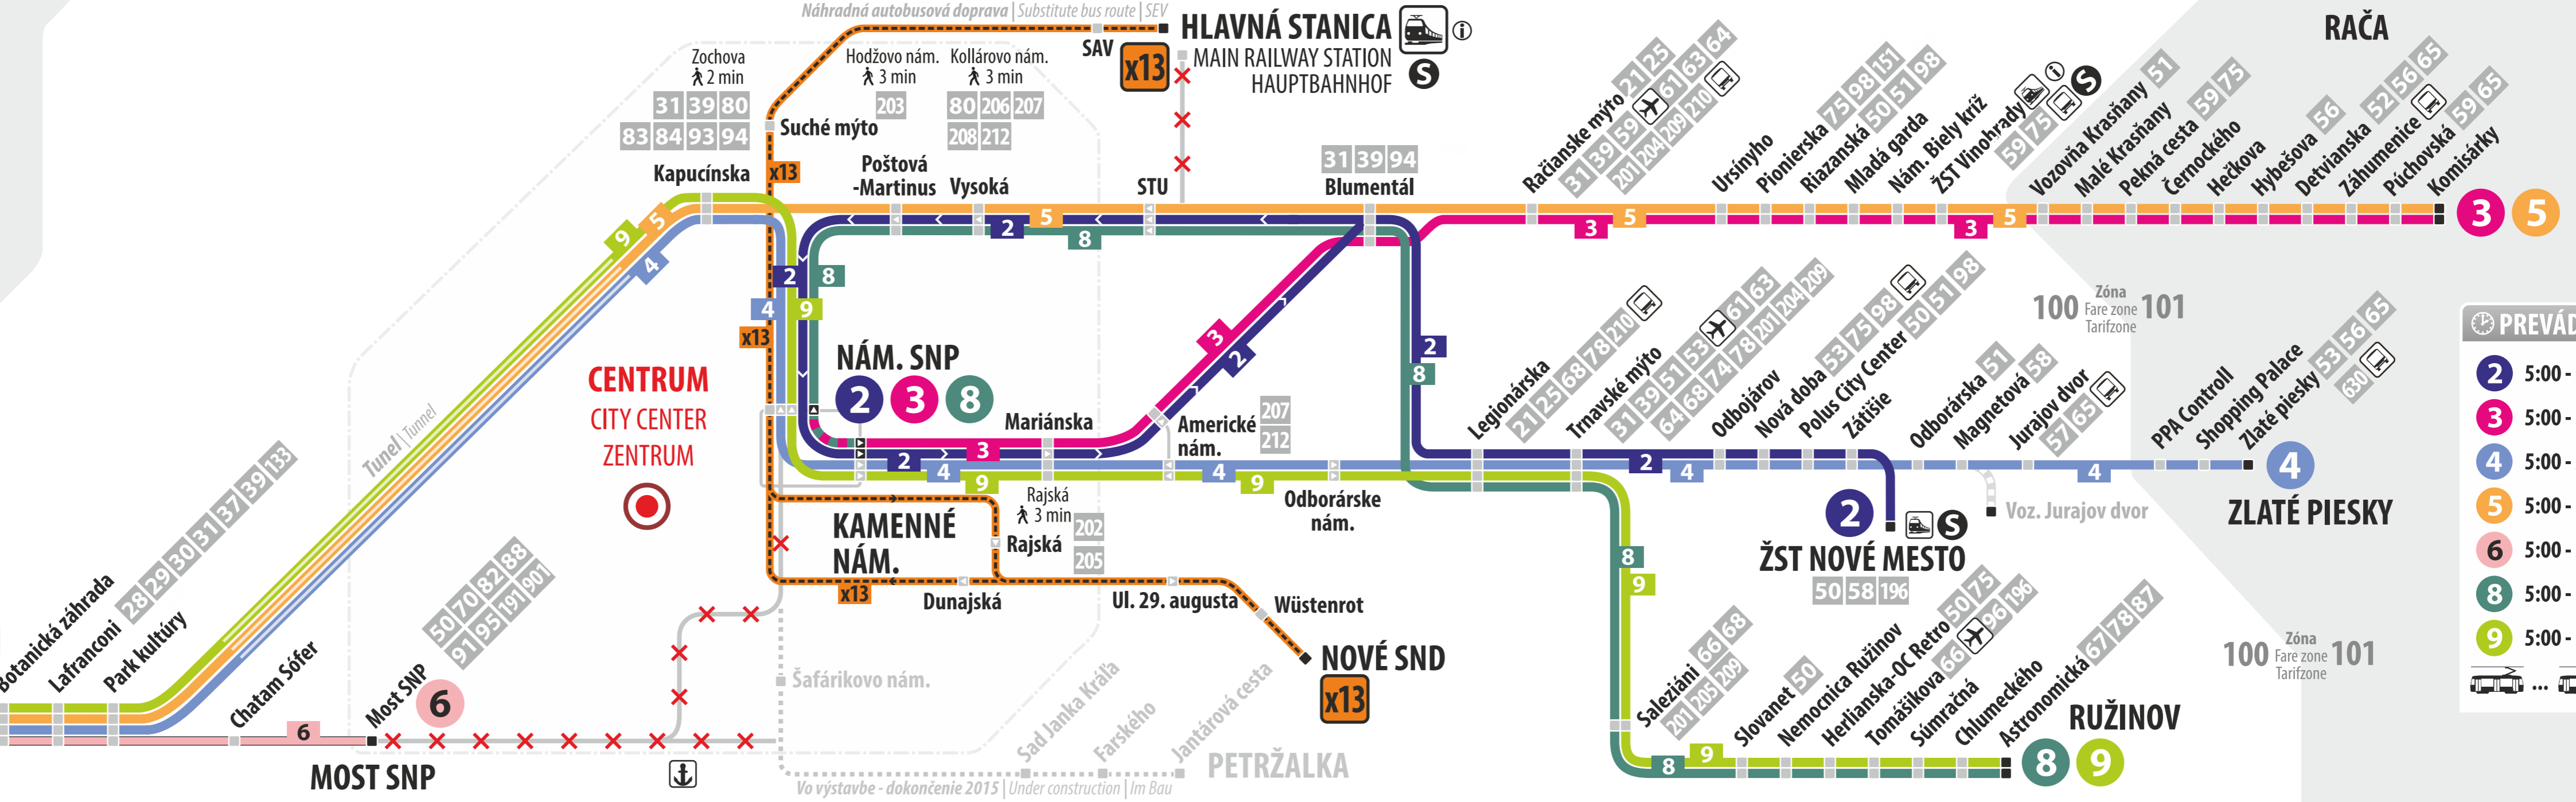

DÚBRAVKA

4 **5** **6**

- Pri križi 20 23 26 27 123
- OD Saratov
- Drobného
- Alexyho 23 27 83
- Švantnerova
- Damborského 20 83 84
- Horné Krčace
- Dolné Krčace

101 Zóna
Fare zone
Tarifzone

KARLOVA VES

9

- Karlova Ves
- Borská 35
- MiÚ Karlova Ves
- Nad lúčkami
- Segnerova
- Jurigovo nám.
- Molecova 28 29 32 33 139

100 Zóna
Fare zone
Tarifzone

INFO

- ☎ 02-5950 5950
02-5950 5555
- 🌐 www.dpb.sk
www.imhd.sk
- 📍 Hlavná stanica
- 🚏 Autobusová stanica
- 🚶 Hodžovo nám.

PREVÁDZKA | HRS | BETRIEB

- 2** 5:00 - 22:45 (23:00 z centra ☉)
- 3** 5:00 - 22:45 (23:00 z centra ☉)
- 4** 5:00 - 22:45 (23:00 z centra ☉)
- 5** 5:00 - 22:45 (23:00 z centra ☉)
- 6** 5:00 - 23:20 (23:20 z centra ☉)
- 8** 5:00 - 22:45 (23:00 z centra ☉)
- 9** 5:00 - 22:45 (23:00 z centra ☉)

🚏 ... 🚏

🕒 6-18 h: 10 min
🕒 6-18 h: 15 min