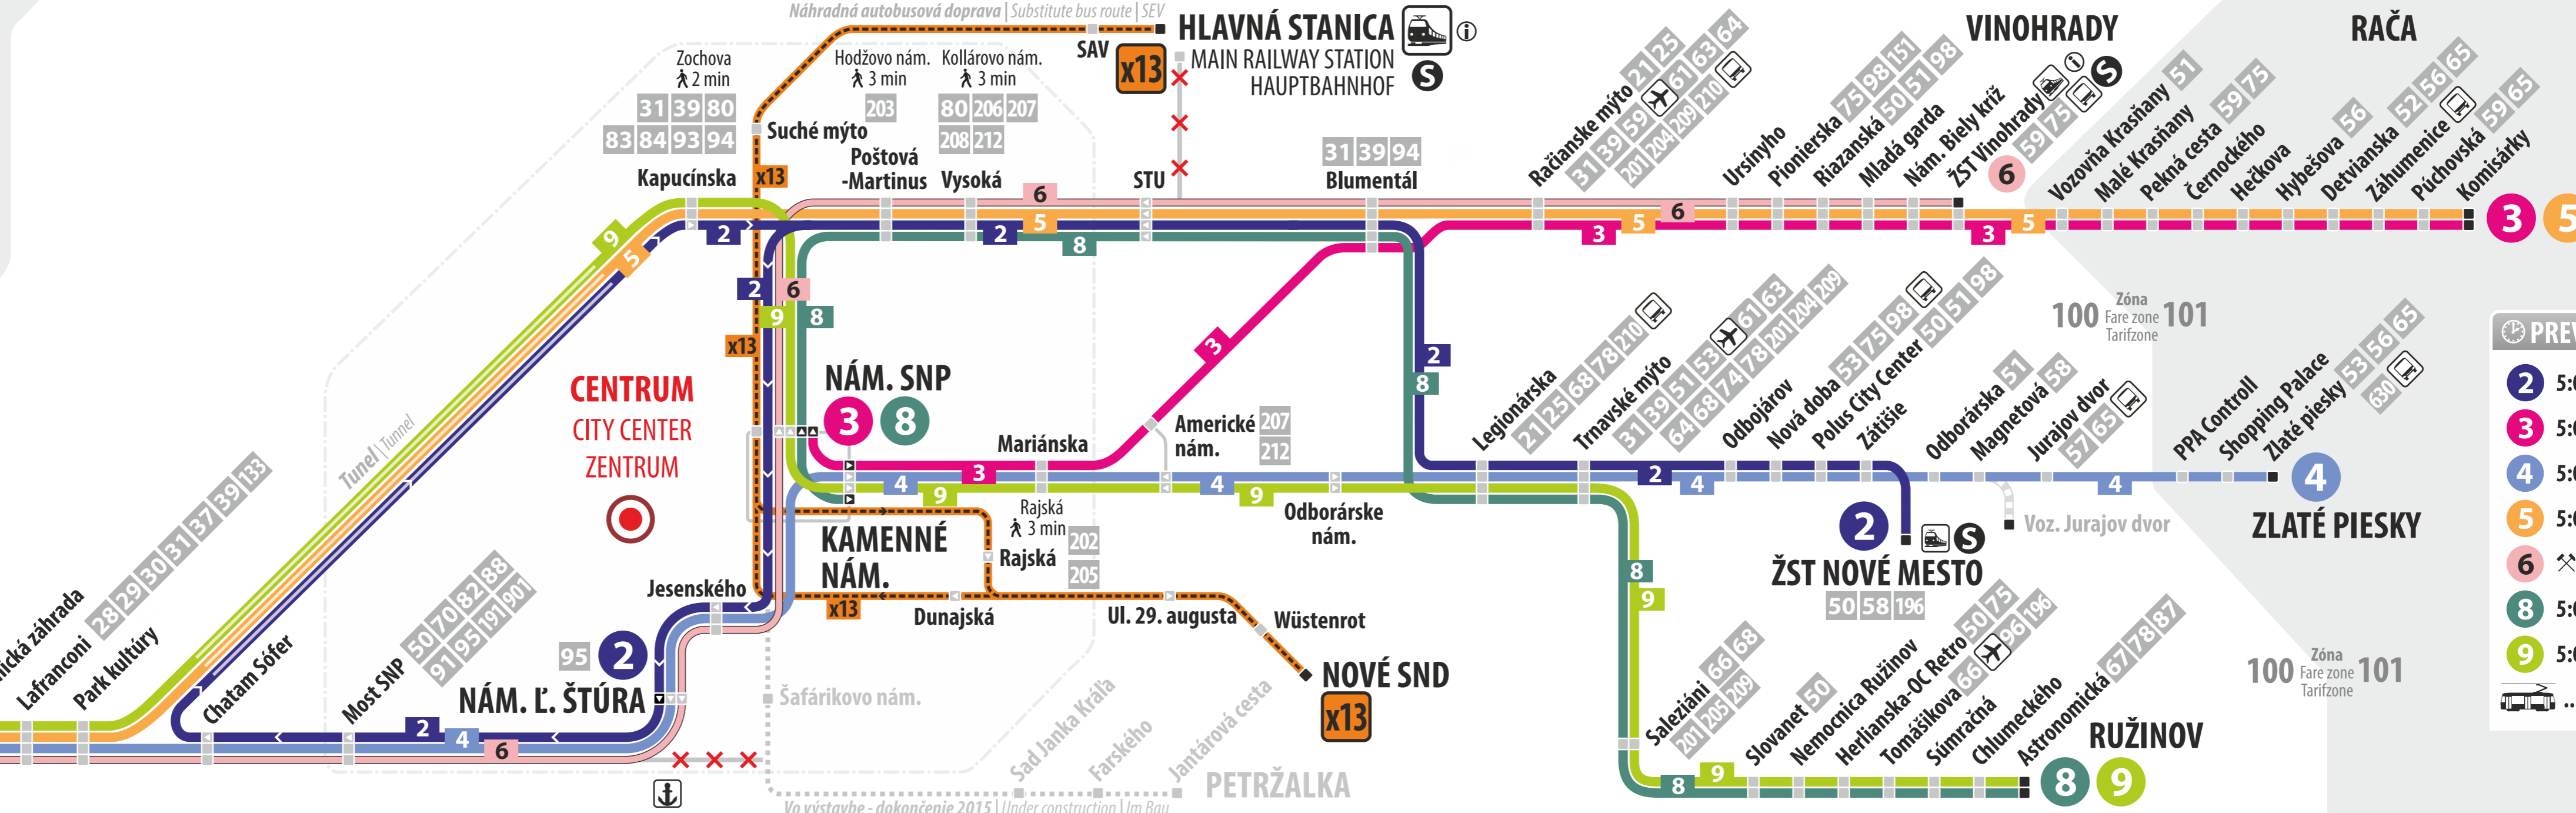

DÚBRAVKA

4 **5**

- Pri križi 20 23 26 27 123
- OD Saratov
- Drobného
- Alexyho 23 27 83
- Švantnerova
- Damborského 20 83 84
- Horné Krčace
- Dolné Krčace

101 Zóna
Fare zone
Tarifzone

KARLOVA VES

6 **9**

- Karlova Ves
- Borská 35
- MiÚ Karlova Ves
- Nad lúčkami
- Segnerova
- Jurigovo nám.
- Molecova 28 29 32 33 139

100 Zóna
Fare zone
Tarifzone

INFO

☎ 02-5950 5950
02-5950 5555

🌐 www.dpb.sk
📱 www.imhd.sk

📍 Hlavná stanica
📍 Autobusová stanica
📍 Hodžovo nám.

PREVÁDZKA | HRS | BETRIEB

- 2** 5:00 - 22:45 (23:00 z centra ☉)
- 3** 5:00 - 22:45 (23:00 z centra ☉)
- 4** 5:00 - 22:45 (23:00 z centra ☉)
- 5** 5:00 - 22:45 (23:00 z centra ☉)
- 6** ✂ 6:15 - 8:30, 15:00 - 20:30
- 8** 5:00 - 22:45 (23:00 z centra ☉)
- 9** 5:00 - 22:45 (23:00 z centra ☉)

🚊 ... 🚊 ✂ 6-18 h: 8 min
✂ 6-18 h: 15 min