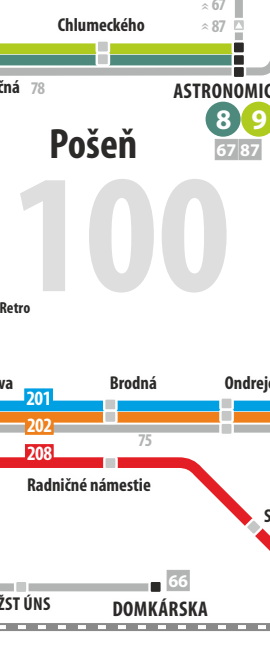

železničná stanica vlakov regionálnej a diaľkovej dopravy
station of local train/long-distance train | Bahnhof für regional- u. Fernzüge

HAINBURG/DONAU WOLFSTHAL

CHORVÁT. GROB

Vajnory

Rača

Vinohrady

Nové Mesto

Trnávka

Ostredky

Ružinov

Pošeň

Vrakuňa

Staré Mesto

Nivy

Ovsište