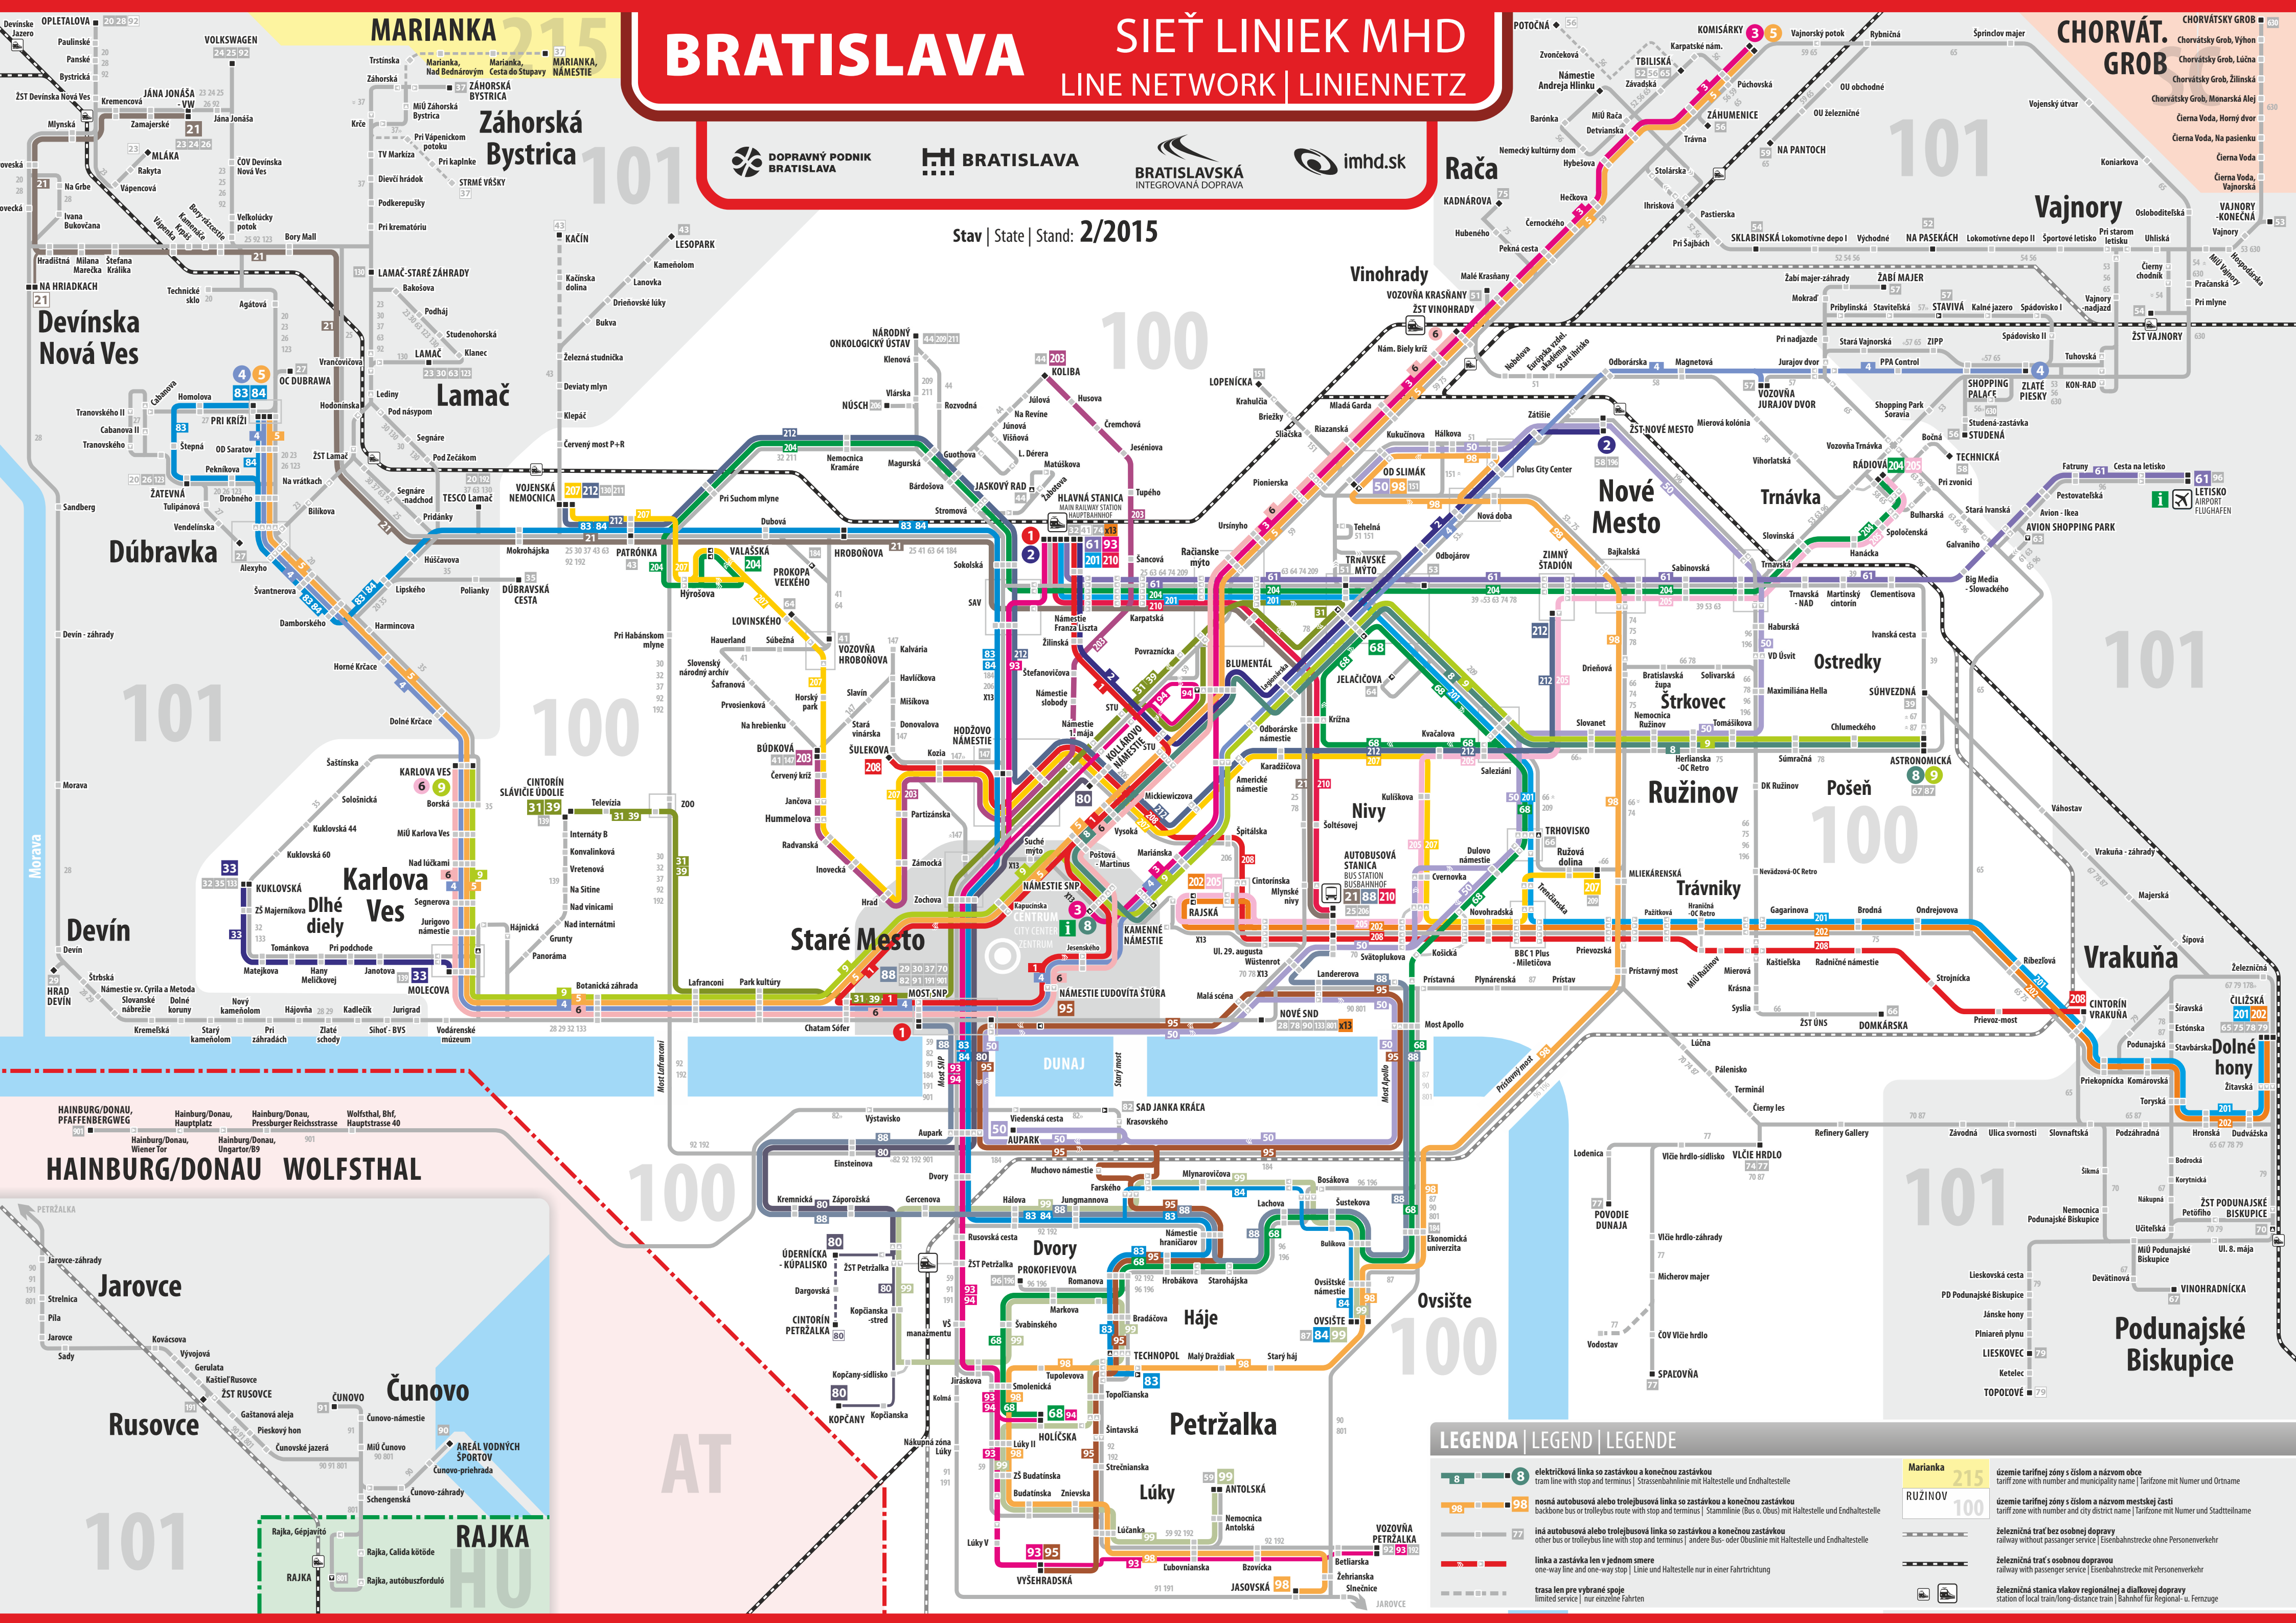

BRATISLAVA SIEŤ LINIEK MHD LINE NETWORK | LINIENNETZ

Stav | State | Stand: 2/2015

LEGENDA | LEGEND | LEGENDE

- 8** električková linka so zastávkou a konečnou zastávkou
tram line with stop and terminus | Strassenbahnlinie mit Haltestelle und Endhaltestelle
- 98** nosná autobusová alebo trolejbusová linka so zastávkou a konečnou zastávkou
backbone bus or trolleybus route with stop and terminus | Stammlinie (Bus o. Obus) mit Haltestelle und Endhaltestelle
- 77** iná autobusová alebo trolejbusová linka so zastávkou a konečnou zastávkou
other bus or trolleybus line with stop and terminus | andere Bus- oder Obuslinie mit Haltestelle und Endhaltestelle
- linka a zastávka len v jednom smere
one-way line and one-way stop | Linie und Haltestelle nur in einer Fahrtrichtung
- trasa len pre vybrané spoje
limited service | nur einzelne Fahrten

MARIANKA 215 územie tarifnej zóny s číslom a názvom obce
tariff zone with number and municipality name | Tarifzone mit Numer und Ortname

RUŽINOV 100 územie tarifnej zóny s číslom a názvom mestskej časti
tariff zone with number and city district name | Tarifzone mit Numer und Stadtteilname

železničná trať bez osobnej dopravy
railway without passenger service | Eisenbahnstrecke ohne Personenverkehr

železničná trať s osobnou dopravou
railway with passenger service | Eisenbahnstrecke mit Personenverkehr

železničná stanica vlakov regionálnej a diaľkovej dopravy
station of local train/long-distance train | Bahnhof für regional- u. Fernzüge

HAINBURG/DONAU WOLFSTHAL

CHORVÁT. GROB

Vajnory

Rača

Vinohrady

Nové Mesto