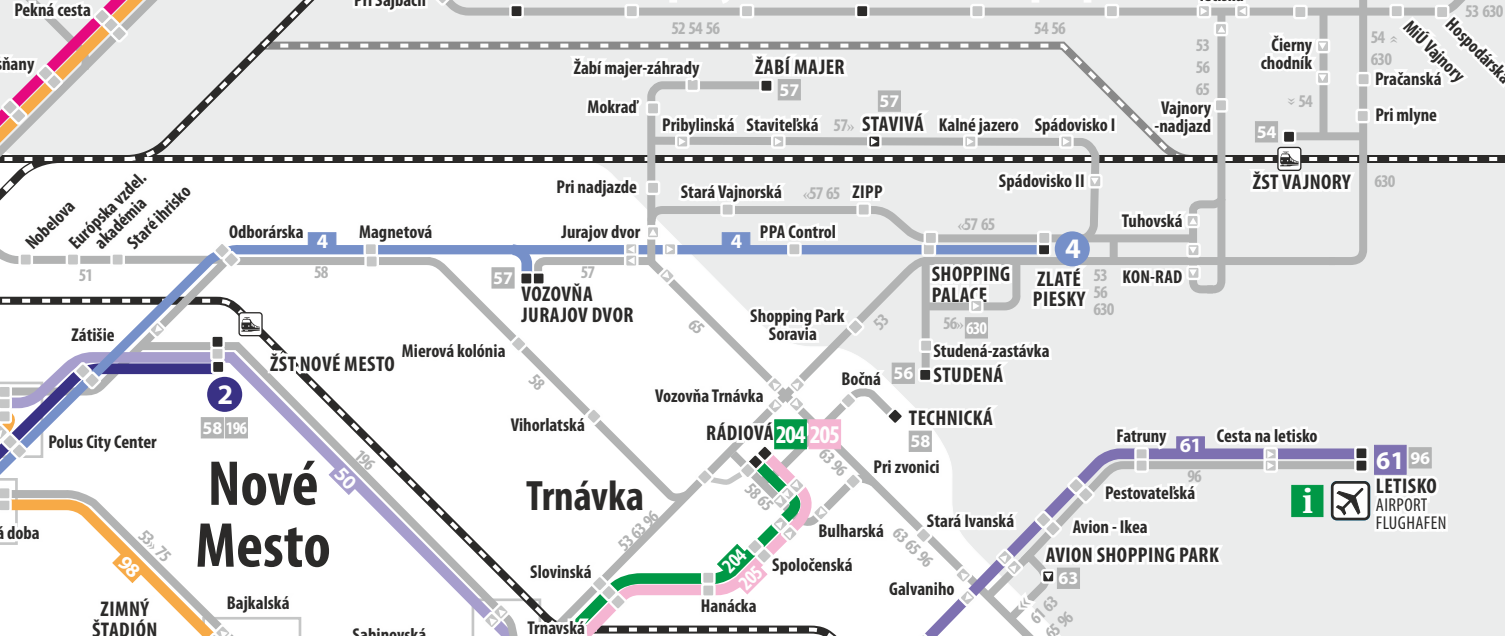

železničná trať bez osobnej dopravy
railway without passenger service | Eisenbahnstrecke ohne Personenverkehr

železničná trať s osobnou dopravou
railway with passenger service | Eisenbahnstrecke mit Personenverkehr

železničná stanica vlakov regionálnej a diaľkovej dopravy
station of local train/long-distance train | Bahnhof für regional- u. Fernzüge

HAINBURG/DONAU WOLFSTHAL

CHORVÁT. GROB

Vajnory

Rača

Vinohrady

Nové Mesto

Trnávka

Ostredky

Ružinov

Pošeň

Vrakuňa

Staré Mesto

Nivy

Ovsište