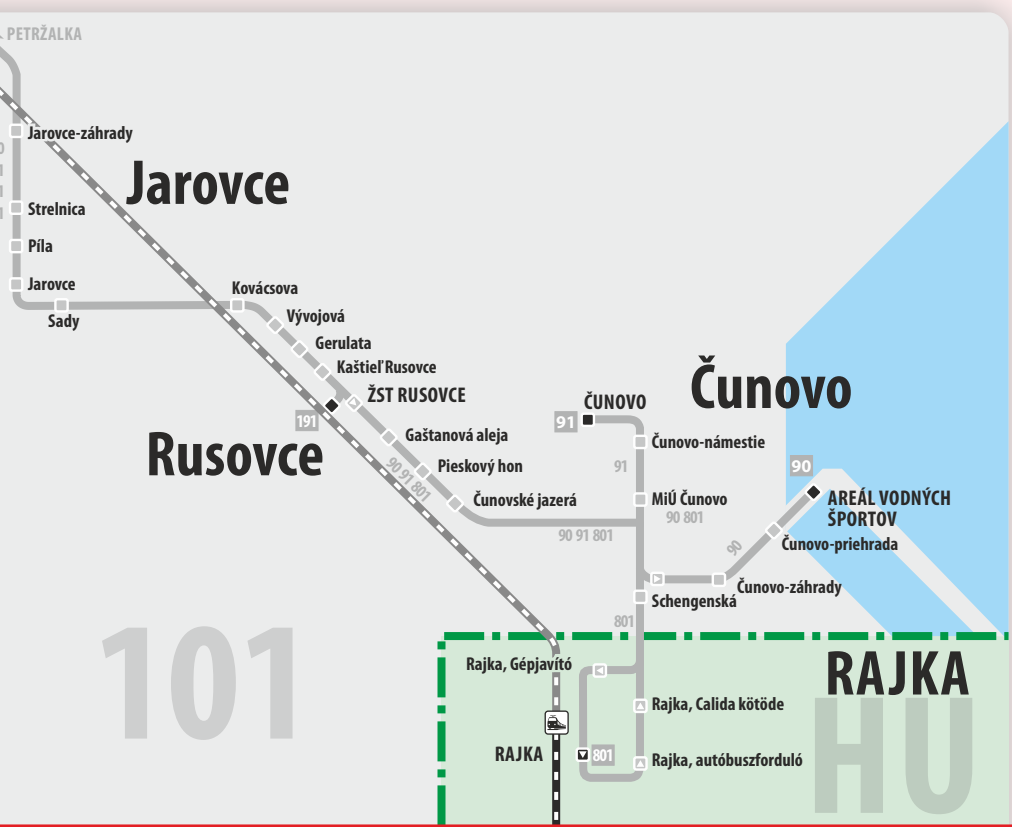

MARIANKA 215 územie tarifnej zóny s číslom a názvom obce
tariff zone with number and municipality name | Tarifzone mit Numer und Ortname

RUŽINOV 100 územie tarifnej zóny s číslom a názvom mestskej časti
tariff zone with number and city district name | Tarifzone mit Numer und Stadtteilname

železničná stanica vlakov regionálnej a diaľkovej dopravy
station of local train/long-distance train | Bahnhof für regional- u. Fernzüge

HAINBURG/DONAU WOLFSTHAL

CHORVÁT. GROB

Vajnory

Rača

Vinohrady

Nové Mesto

Trnávka

Ostredky

Ružinov

Pošeň

Vrakuňa

Staré Mesto

Nivy

Ovsište

Devín

Jarovce

Rusovce

RAJKA