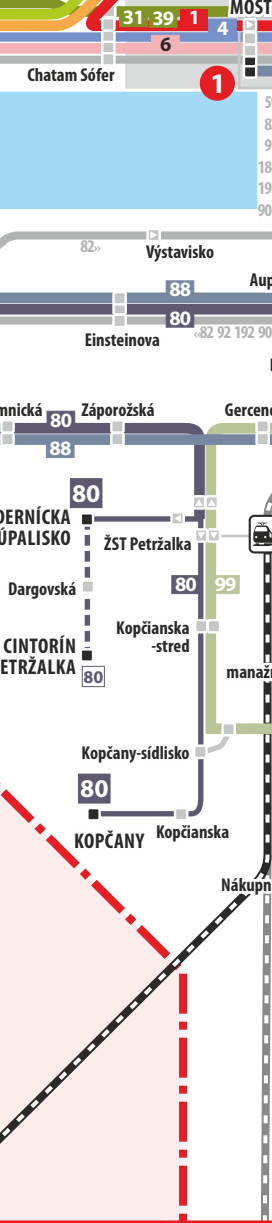

BRATISLAVA SIEŤ LINIEK MHD LINE NETWORK | LINIENNETZ

Stav | State | Stand: 2/2015

LEGENDA | LEGEND | LEGENDE

- 8** električková linka so zastávkou a konečnou zastávkou
tram line with stop and terminus | Strassenbahnlinie mit Haltestelle und Endhaltestelle
- 98** nosná autobusová alebo trolejbusová linka so zastávkou a konečnou zastávkou
backbone bus or trolleybus route with stop and terminus | Stammlinie (Bus o. Obus) mit Haltestelle und Endhaltestelle
- 77** iná autobusová alebo trolejbusová linka so zastávkou a konečnou zastávkou
other bus or trolleybus line with stop and terminus | andere Bus- oder Obuslinie mit Haltestelle und Endhaltestelle
- linka a zastávka len v jednom smere
one-way line and one-way stop | Linie und Haltestelle nur in einer Fahrtrichtung
- trasa len pre vybrané spoje
limited service | nur einzelne Fahrten

MARIANKA 215 územie tarifnej zóny s číslom a názvom obce
tariff zone with number and municipality name | Tarifzone mit Numer und Ortname

RUŽINOV 100 územie tarifnej zóny s číslom a názvom mestskej časti
tariff zone with number and city district name | Tarifzone mit Numer und Stadtteilname

Trnávka

Ostredky

Ružinov

Pošeň

Vrakuňa

Staré Mesto

Nivy

Ovsište

Petržalka

Dvory

Háje

Lúky

Karlova Ves

Čunovo

RAJKA

Devínska Nová Ves