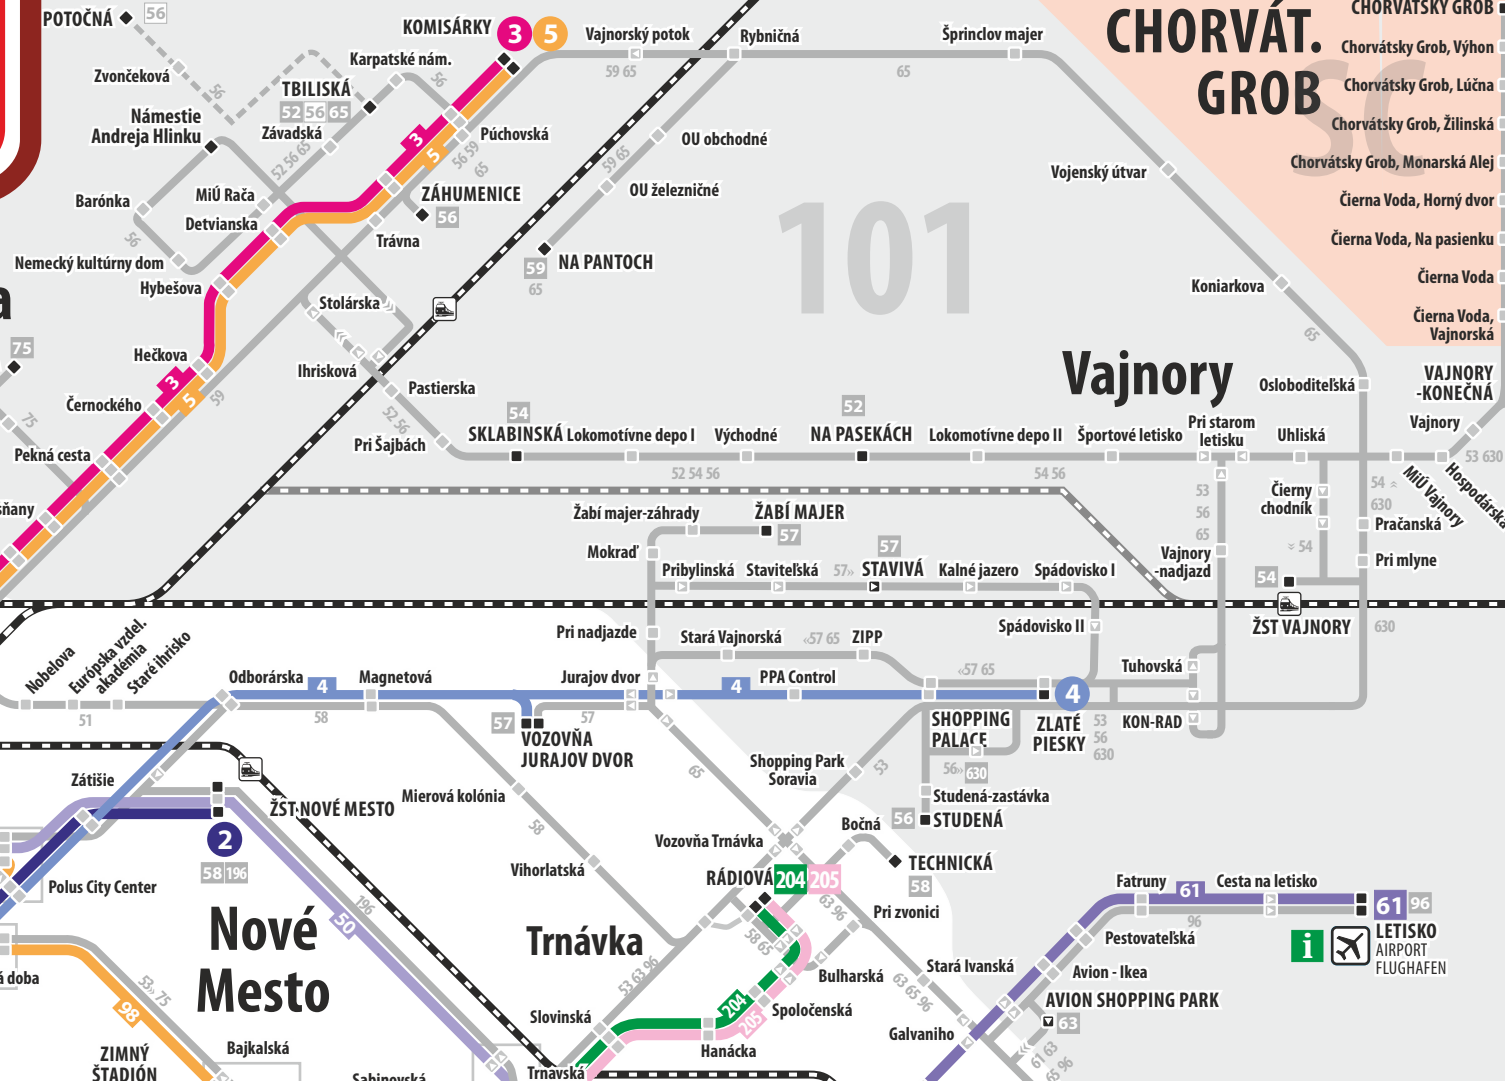

MARIANKA 215 územie tarifnej zóny s číslom a názvom obce
tariff zone with number and municipality name | Tarifzone mit Numer und Ortname

RUŽINOV 100 územie tarifnej zóny s číslom a názvom mestskej časti
tariff zone with number and city district name | Tarifzone mit Numer und Stadtteilname

železničná trať bez osobnej dopravy
railway without passenger service | Eisenbahnstrecke ohne Personenverkehr

železničná trať s osobnou dopravou
railway with passenger service | Eisenbahnstrecke mit Personenverkehr

železničná stanica vlakov regionálnej a diaľkovej dopravy
station of local train/long-distance train | Bahnhof für regional- u. Fernzüge

HAINBURG/DONAU WOLFSTHAL

CHORVÁT. GROB

Vajnory

Rača

Vinohrady

Nové Mesto

Trnávka

Ostredky

Ružinov

Pošeň

Vrakuňa

Staré Mesto

Nivy

Ovsište