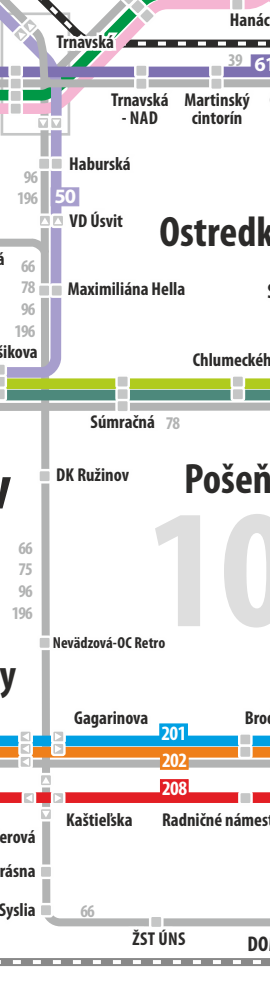

železničná stanica vlakov regionálnej a diaľkovej dopravy
station of local train/long-distance train | Bahnhof für regional- u. Fernzüge

HAINBURG/DONAU WOLFSTHAL

CHORVÁT. GROB

Vajnory

Rača

Vinohrady

Nové Mesto

Trnávka

Ostredky

Ružinov

Pošeň

Vrakuňa

Staré Mesto

Nivy

Ovsište