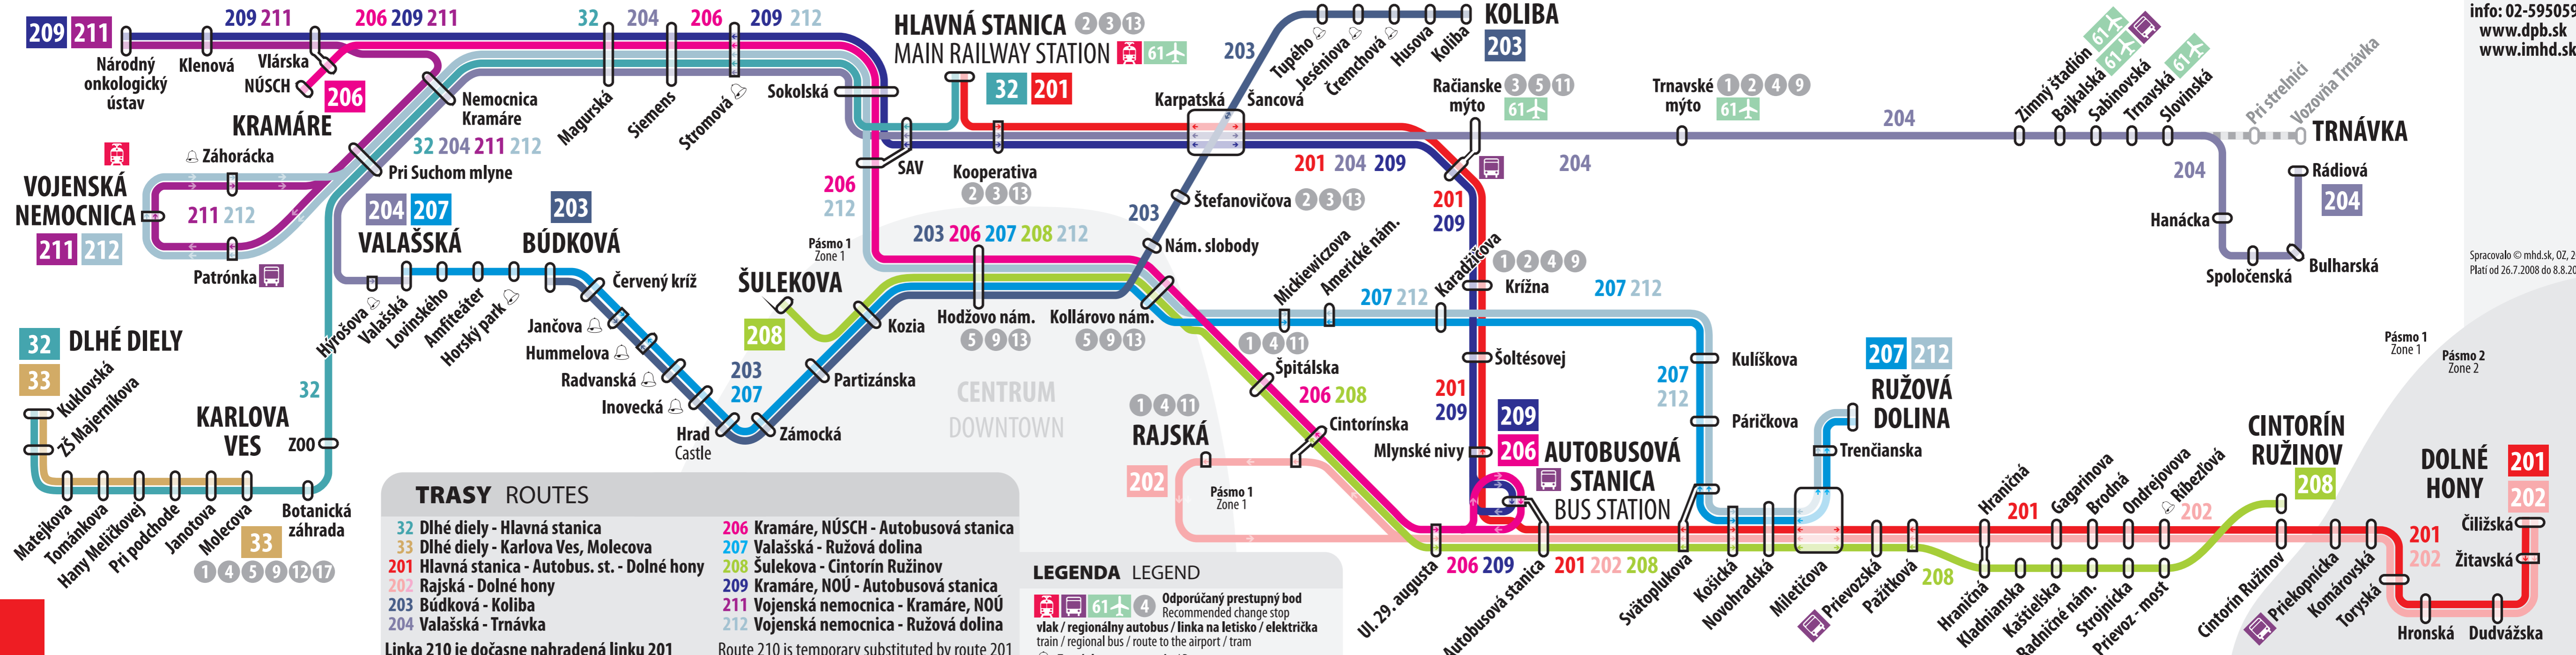

# SIĚŤ TROLEJBUSOV TROLLEYBUS MAP

info: 02-59505950  
www.dpb.sk  
www.imhd.sk

### TRASY ROUTES

32 Dlhé diely - Hlavná stanica	206 Kramáre, NÚSCH - Autobusová stanica
33 Dlhé diely - Karlova Ves, Molecova	207 Valašská - Ružová dolina
201 Hlavná stanica - Autobus. st. - Dolné hony	208 Šulekova - Cintorín Ružinov
202 Rajska - Dolné hony	209 Kramáre, NOÚ - Autobusová stanica
203 Búdková - Koliba	211 Vojenská nemocnica - Kramáre, NOÚ
204 Valašská - Trnávka	212 Vojenská nemocnica - Ružová dolina

Linka 210 je dočasne nahradená linku 201  
Route 210 is temporary substituted by route 201

### LEGENDA LEGEND

- Odporúčany prestupný bod / Recommended change stop
- vlak / regionálny autobus / linka na letisko / električka / train / regional bus / route to the airport / tram
- Zastávka na znamenie / Request stop