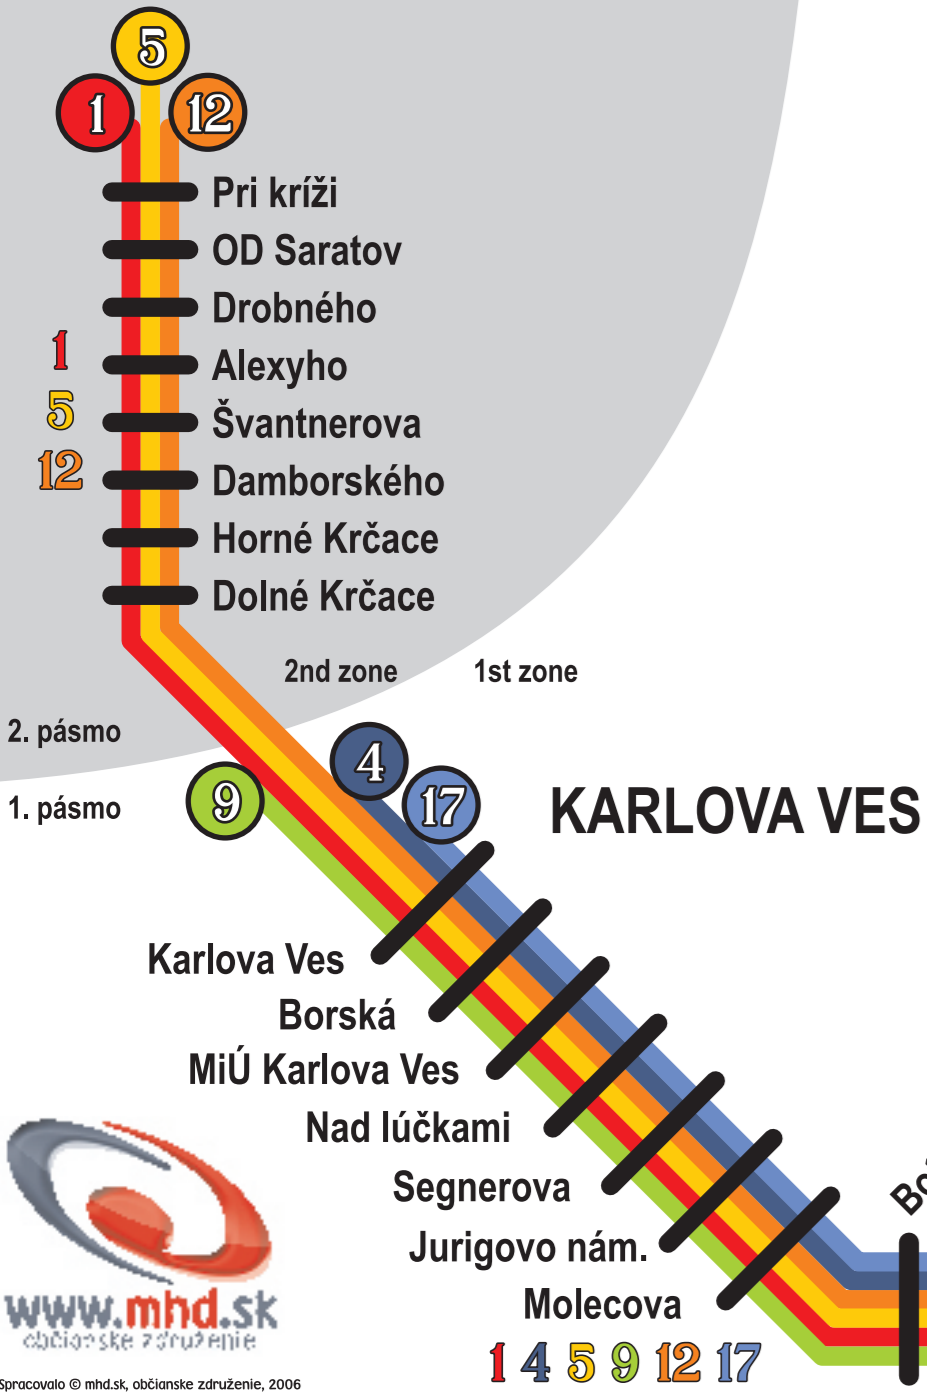

DÚBRAVKA

SIEŤ ELEKTRIČIEK TRAM MAP

SEPTEMBER 2006

HLAVNÁ
STANICA

VINOHRADY

RAČA

ZLATÉ PIESKY

ŽEL. STANICA
NOVÉ MESTO

RUŽINOV

LEGENDA / LEGEND

- Konečná zastávka / Terminal stop
- Zastávka / Stop
- Občasná zastávka / Occasional stop
- Jednosmerná premávka / One-way traffic
- Jednosmerná zastávka / One-way stop
- Priebežná linka / Pass through line