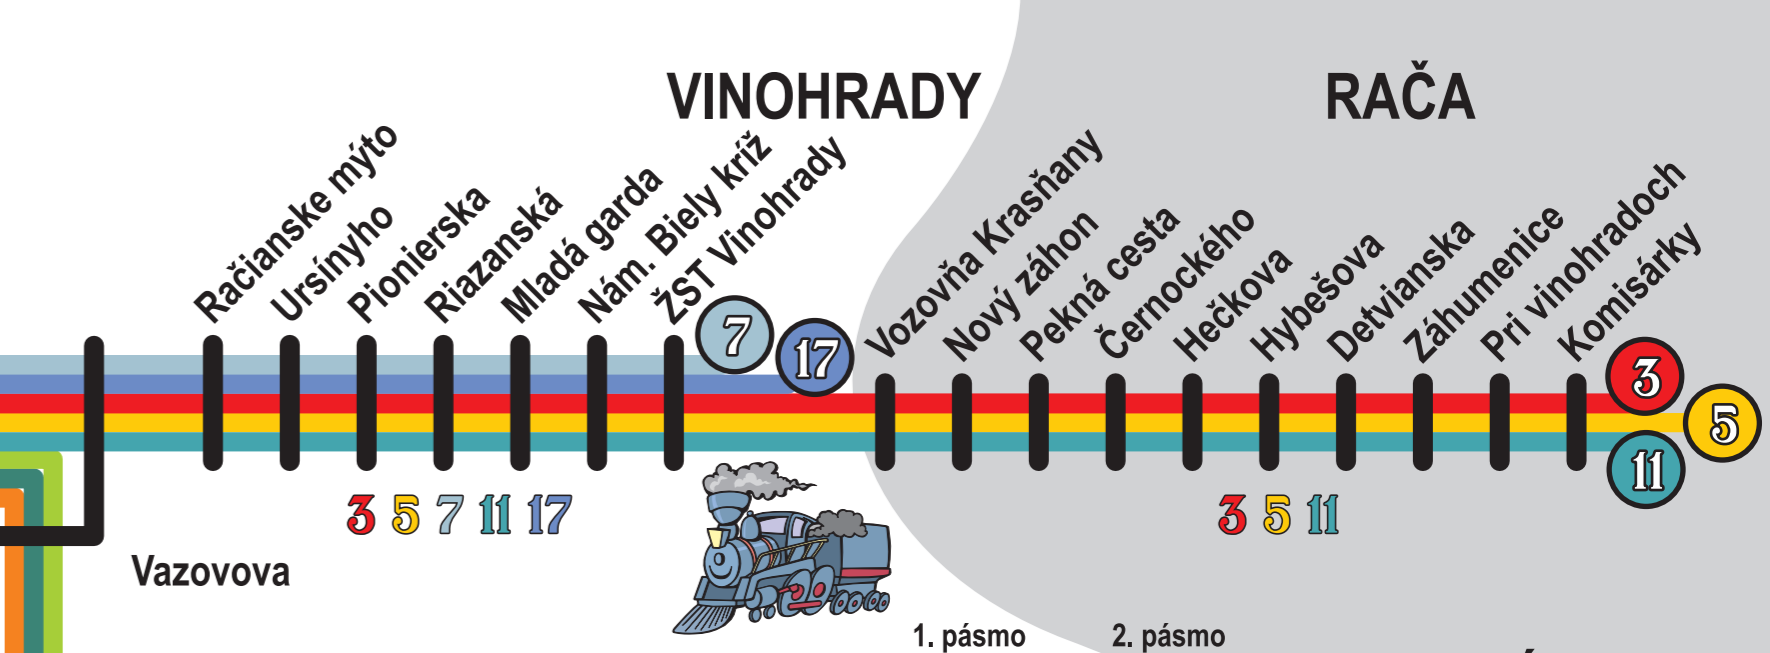

DÚBRAVKA

SIEŤ ELEKTRIČIEK TRAM MAP

SEPTEMBER 2006

HLAVNÁ
STANICA

VINOHRADY

RAČA

ZLATÉ PIESKY

ŽEL. STANICA
NOVÉ MESTO

RUŽINOV

LEGENDA / LEGEND

- Konečná zastávka / Terminal stop
- Zastávka / Stop
- Občasná zastávka / Occasional stop
- Jednosmerná premávka / One-way traffic
- Jednosmerná zastávka / One-way stop
- Priebežná linka / Pass through line