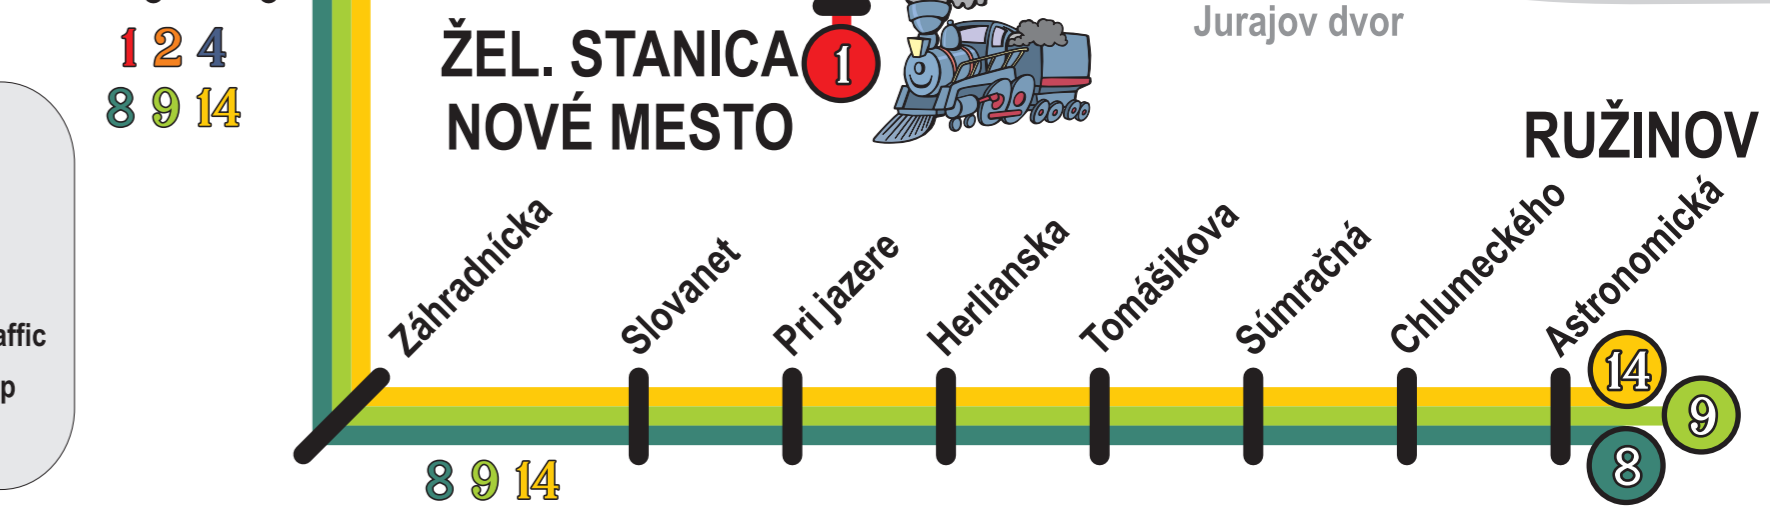

DÚBRAVKA

SIEŤ ELEKTRIČIEK TRAM MAP

SEPTEMBER 2006

HLAVNÁ
STANICA

VINOHRADY

RAČA

ZLATÉ PIESKY

ŽEL. STANICA
NOVÉ MESTO

RUŽINOV

LEGENDA / LEGEND

- Konečná zastávka / Terminal stop
- Zastávka / Stop
- Občasná zastávka / Occasional stop
- Jednosmerná premávka / One-way traffic
- Jednosmerná zastávka / One-way stop
- Priebežná linka / Pass through line