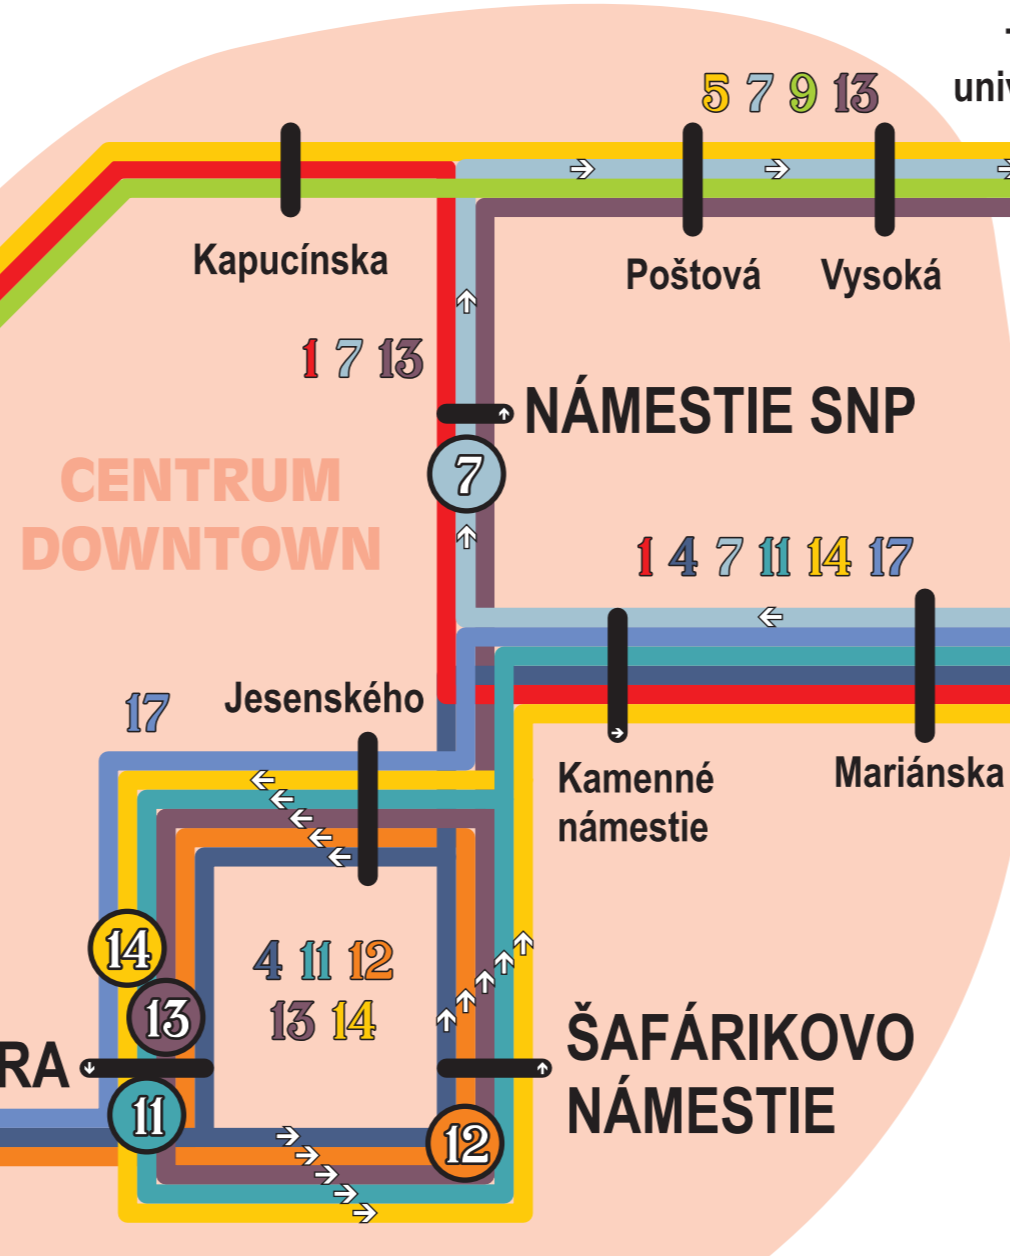

DÚBRAVKA

SIEŤ ELEKTRIČIEK TRAM MAP

SEPTEMBER 2006

HLAVNÁ
STANICA

VINOHRADY

RAČA

ZLATÉ PIESKY

ŽEL. STANICA
NOVÉ MESTO

RUŽINOV

LEGENDA / LEGEND

- Konečná zastávka / Terminal stop
- Zastávka / Stop
- Občasná zastávka / Occasional stop
- Jednosmerná premávka / One-way traffic
- Jednosmerná zastávka / One-way stop
- Priebežná linka / Pass through line