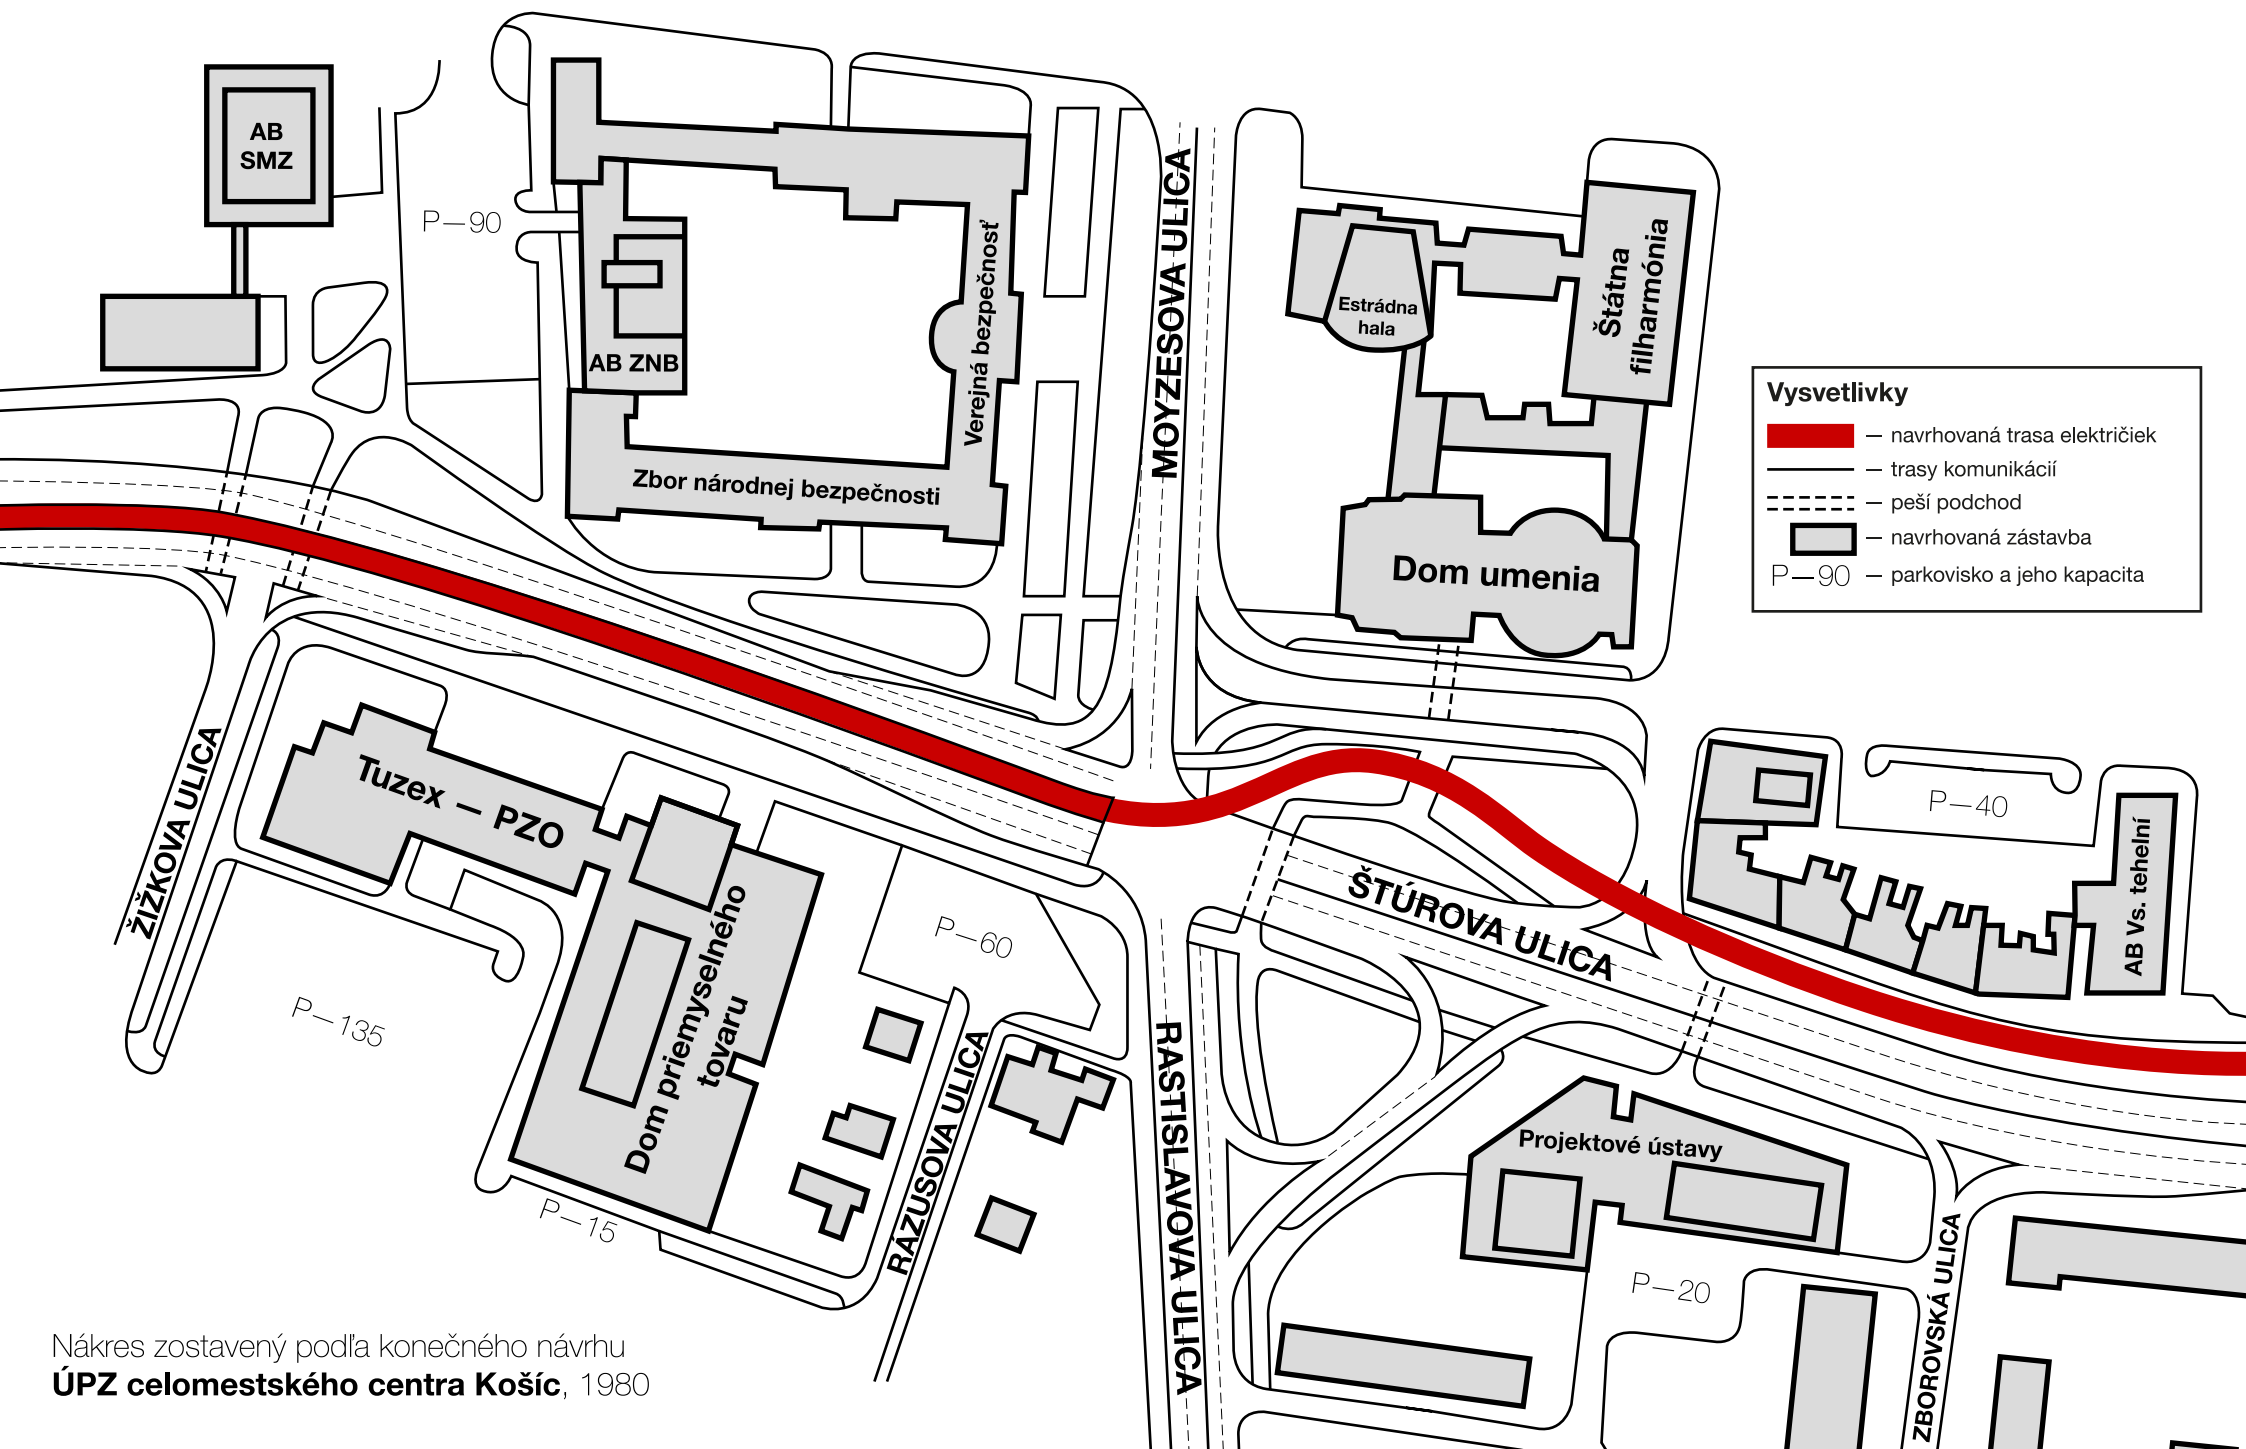

PLÁN PRELOŽKY ELEKTRIČKOVEJ TRATE V UZLE DOM UMENIA

Nákres zostavený podľa konečného návrhu
ÚPZ celomestského centra Košíc, 1980