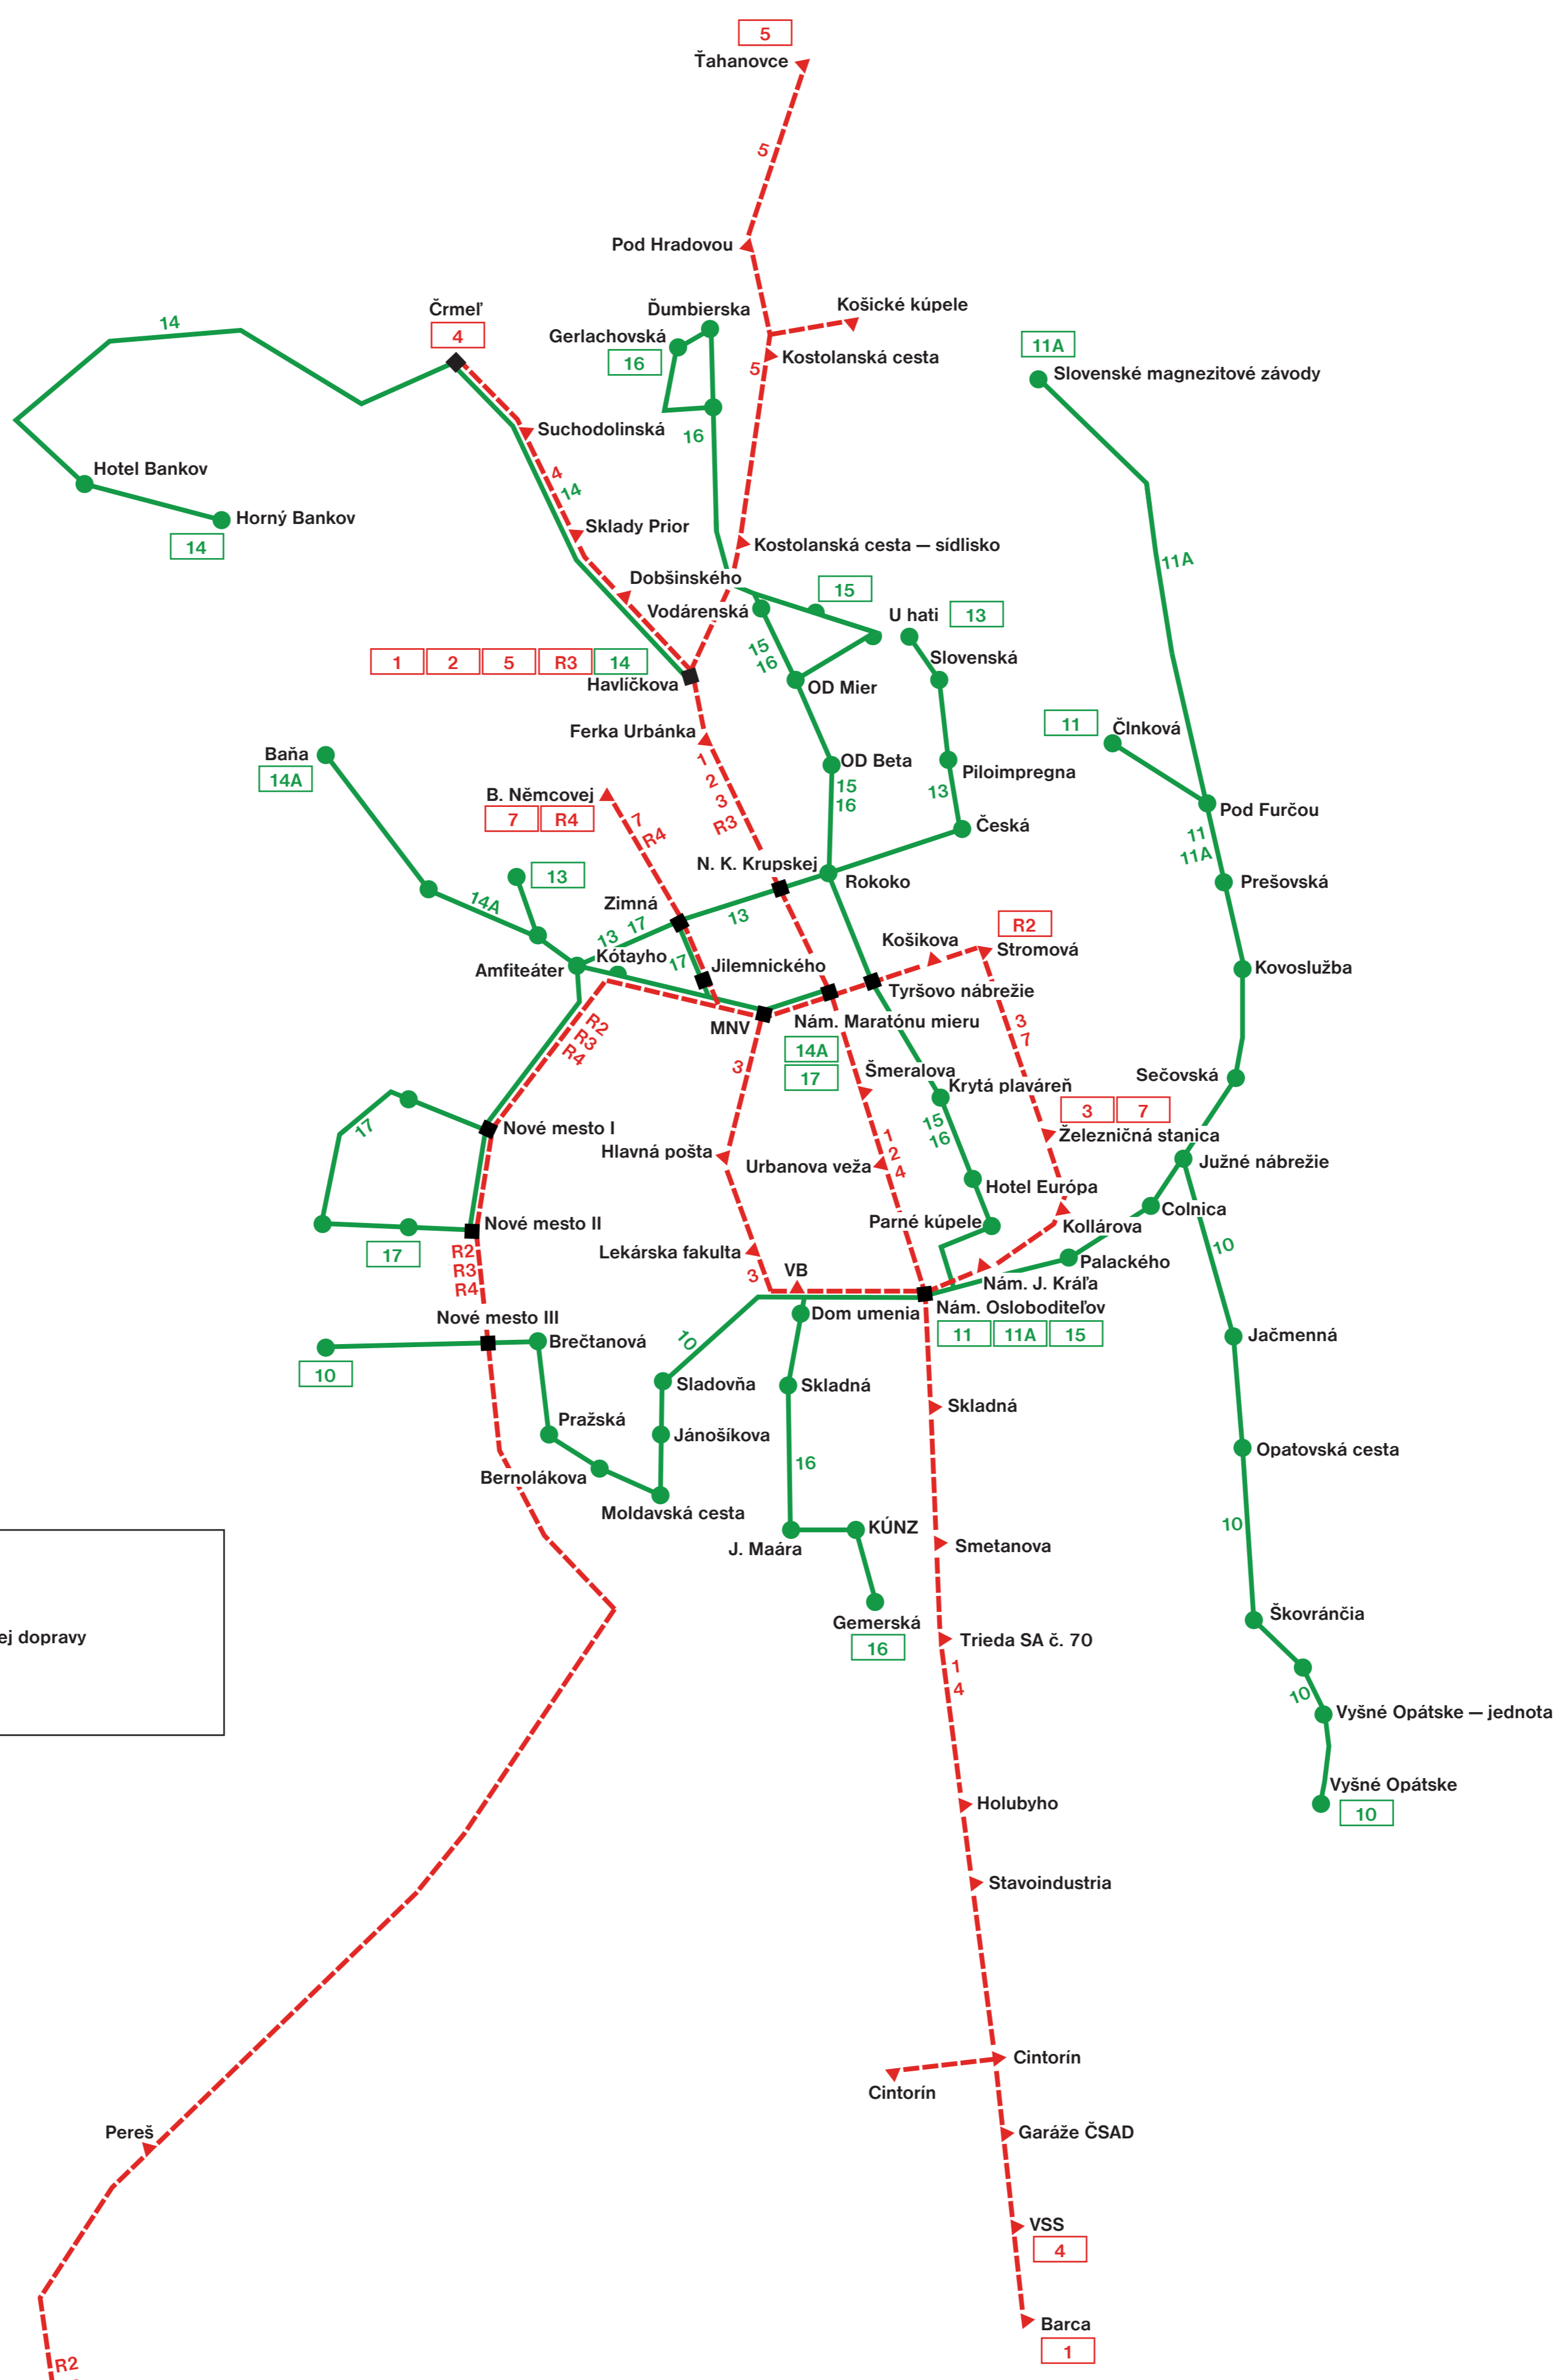

# SCHÉMA SIETE MESTSKEJ HROMADNEJ DOPRAVY – 1964

- Vysvetlivky**
- – zastávka autobusovej dopravy
  - ▲ – zastávka elektrickej dopravy
  - – zastávka autobusovej a elektrickej dopravy
  - – konečná zastávka
  - trate autobusov
  - - - trate električiek

Schéma vykazuje stav k 7. 11. 1964