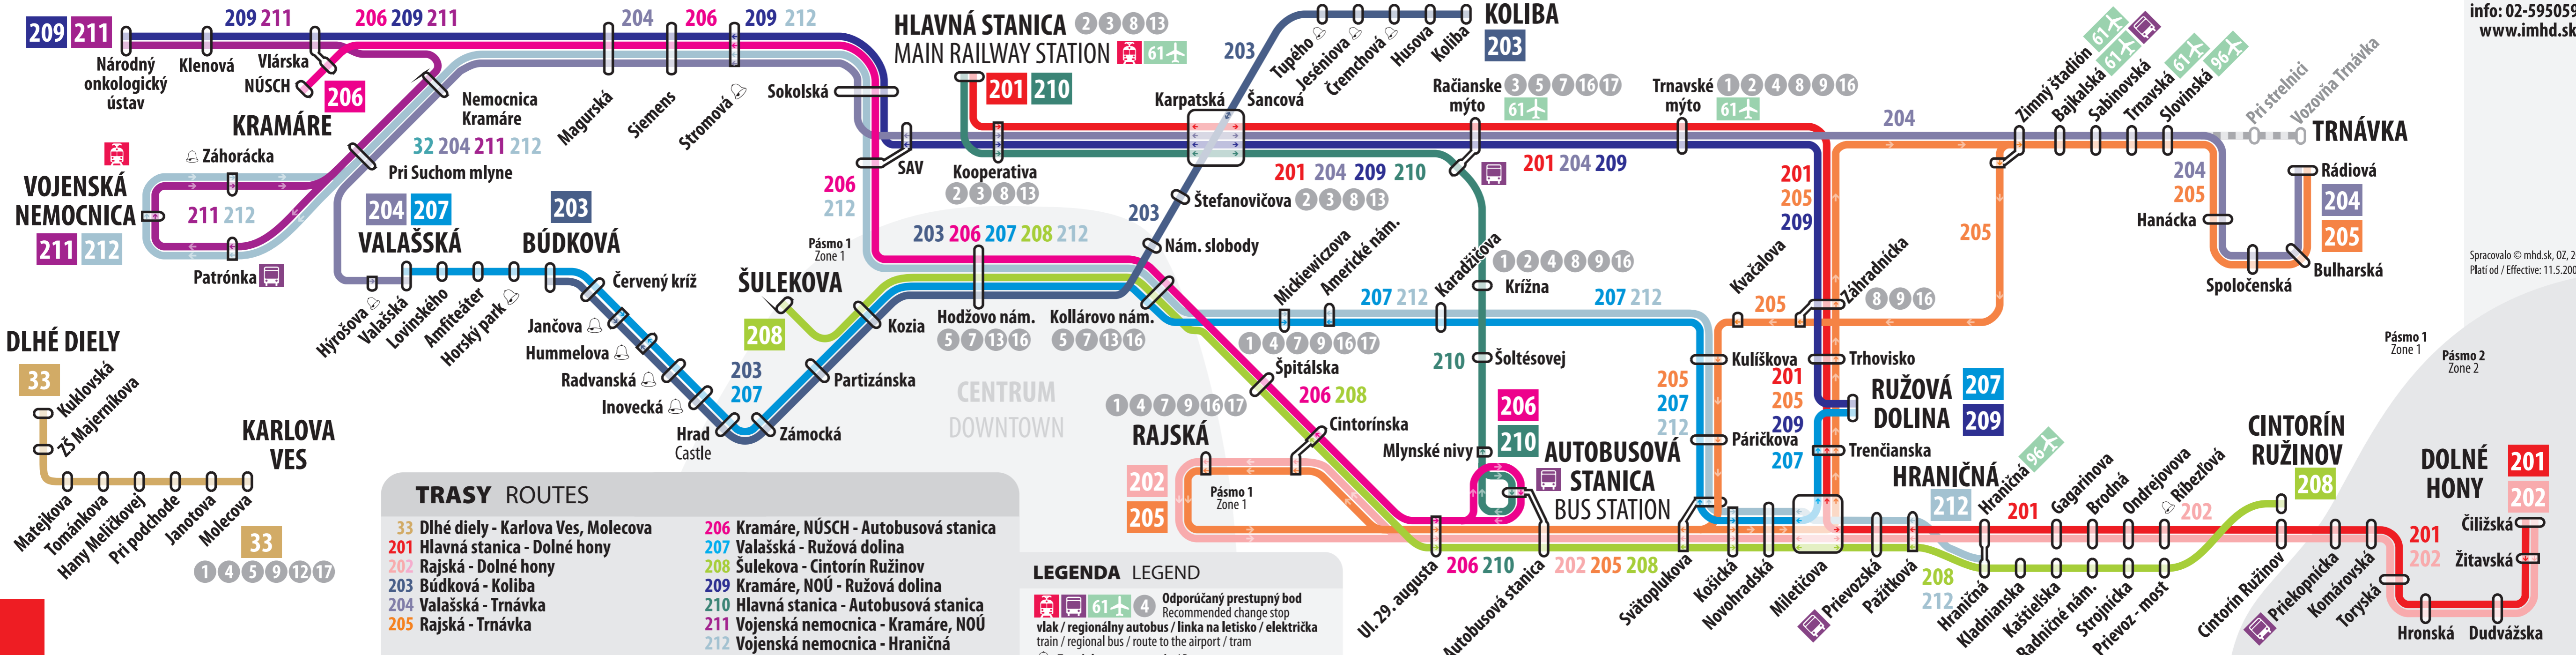

SIĚŤ TROLEJBUSOV TROLLEYBUS MAP

DLHÉ DIELY
33
Kuklovská
ZŠ Majernikova
Matejkova
Tománkova
Hany Meličkovej
Pri podchode
Janotova
Molecova

TRASY ROUTES

33 Dlhé diely - Karlova Ves, Molecova	206 Kramáre, NÚSCH - Autobusová stanica
201 Hlavná stanica - Dolné hony	207 Valašská - Ružová dolina
202 Rajska - Dolné hony	208 Šulekova - Cintorín Ružinov
203 Búdková - Koliba	209 Kramáre, NOÚ - Ružová dolina
204 Valašská - Trnávka	210 Hlavná stanica - Autobusová stanica
205 Rajska - Trnávka	211 Vojenská nemocnica - Kramáre, NOÚ
	212 Vojenská nemocnica - Hraničná

LEGENDA LEGEND

- Odporúčany prestupný bod / Recommended change stop
- vlak / regionálny autobus / linka na letisko / električka / train / regional bus / route to the airport / tram
- Zastávka na znamenie / Request stop