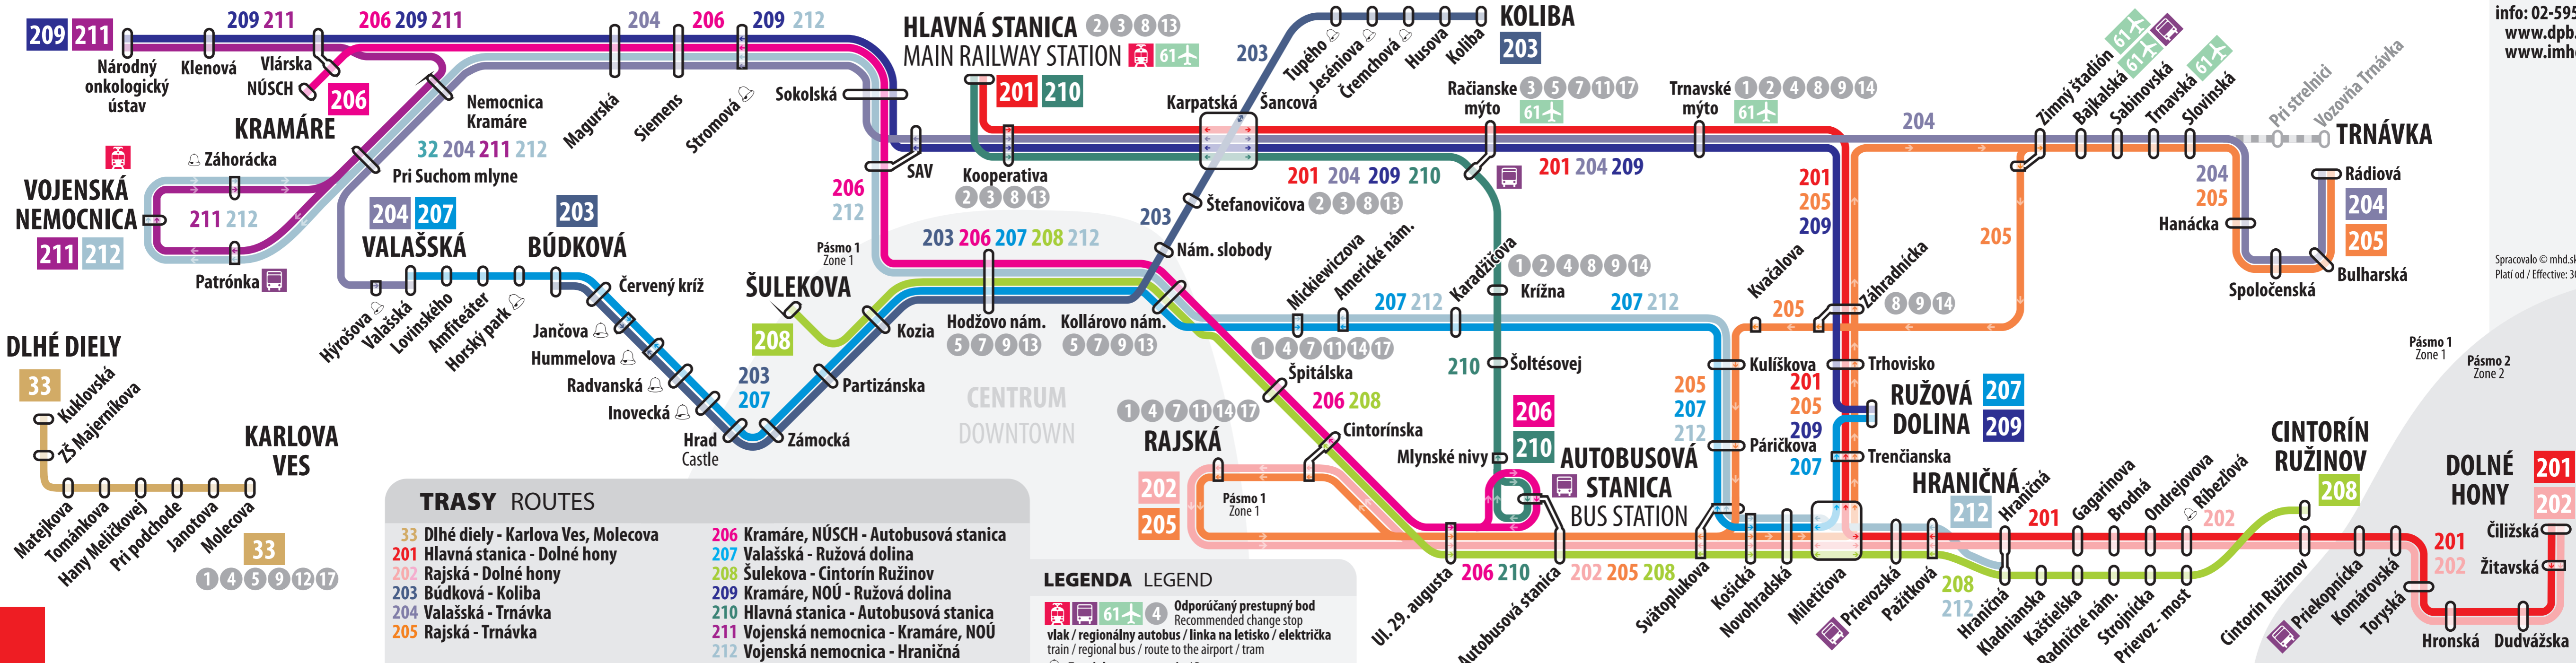

SIĽ TROLEJBUSOV TROLLEYBUS MAP

Pásmo 1 Zone 1
Pásmo 2 Zone 2