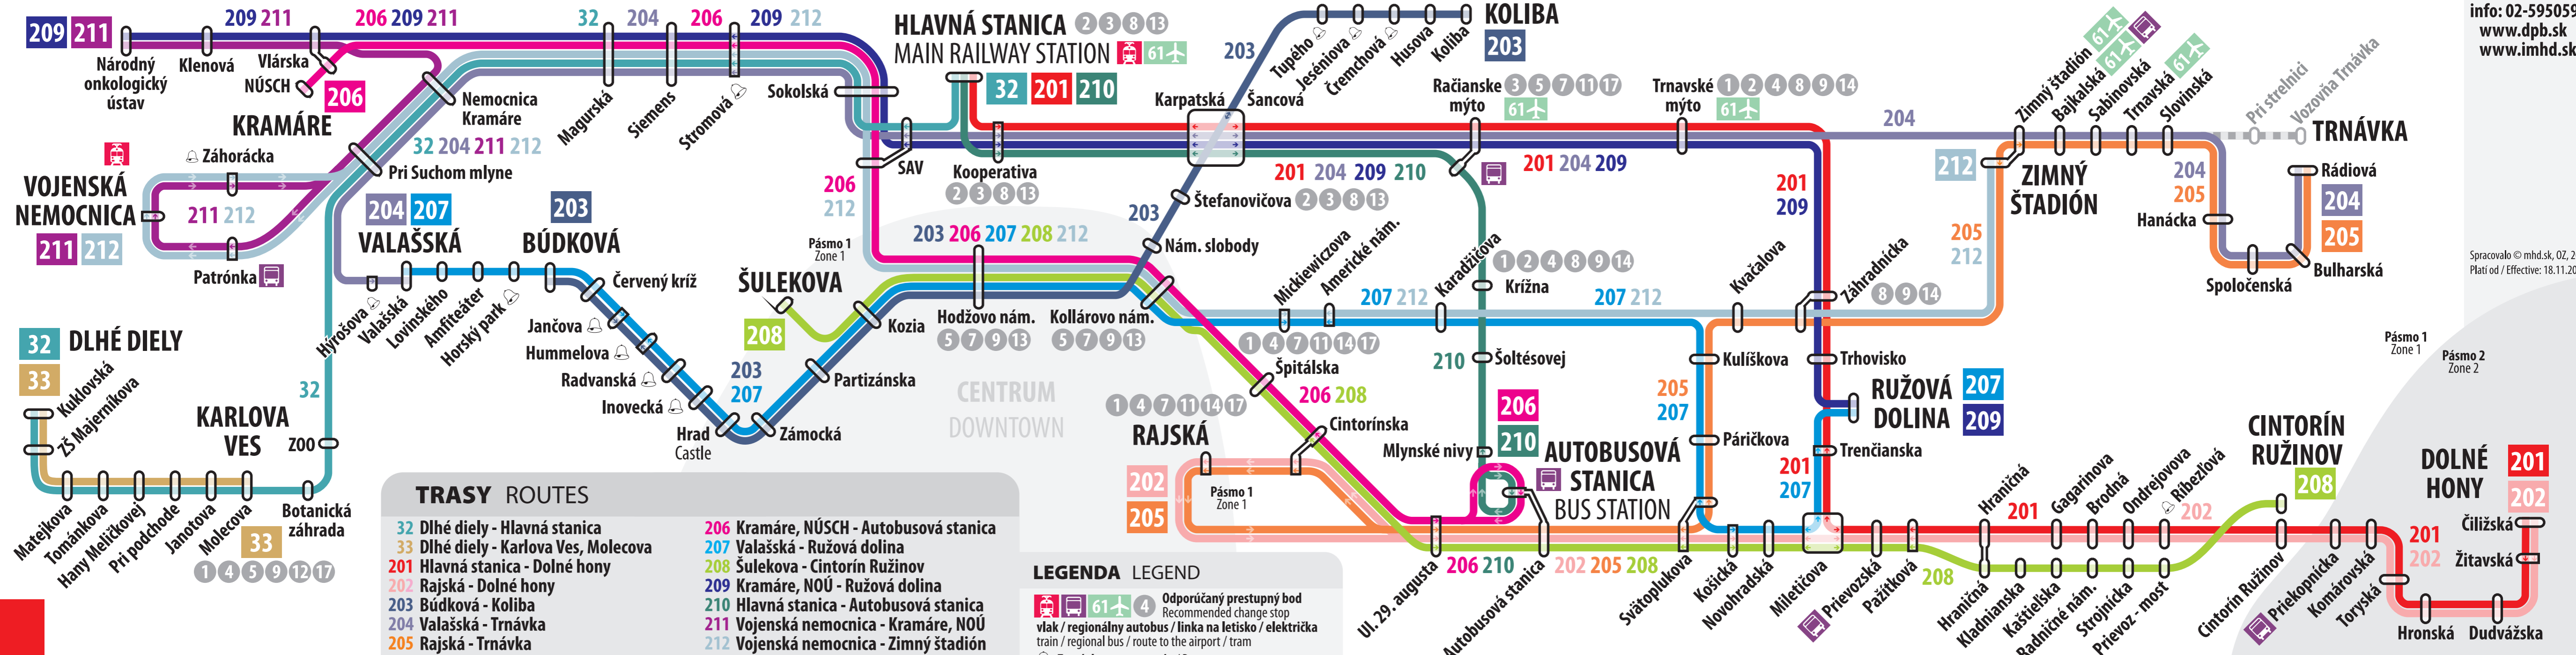

SIĚŤ TROLEJBUSOV TROLLEYBUS MAP

- TRASY ROUTES**
- 32 Dlhé diely - Hlavná stanica
 - 33 Dlhé diely - Karlova Ves, Molecova
 - 201 Hlavná stanica - Dolné hony
 - 202 Rajska - Dolné hony
 - 203 Búdková - Koliba
 - 204 Valašská - Trnávka
 - 205 Rajska - Trnávka
 - 206 Kramáre, NÚSCH - Autobusová stanica
 - 207 Valašská - Ružová dolina
 - 208 Šulekova - Cintorín Ružinov
 - 209 Kramáre, NOÚ - Ružová dolina
 - 210 Hlavná stanica - Autobusová stanica
 - 211 Vojenská nemocnica - Kramáre, NOÚ
 - 212 Vojenská nemocnica - Zimný štadión

- LEGENDA LEGEND**
- Odporúčany prestupný bod / Recommended change stop
 - vlak / regionálny autobus / linka na letisko / električka / train / regional bus / route to the airport / tram
 - Zastávka na znamenie / Request stop