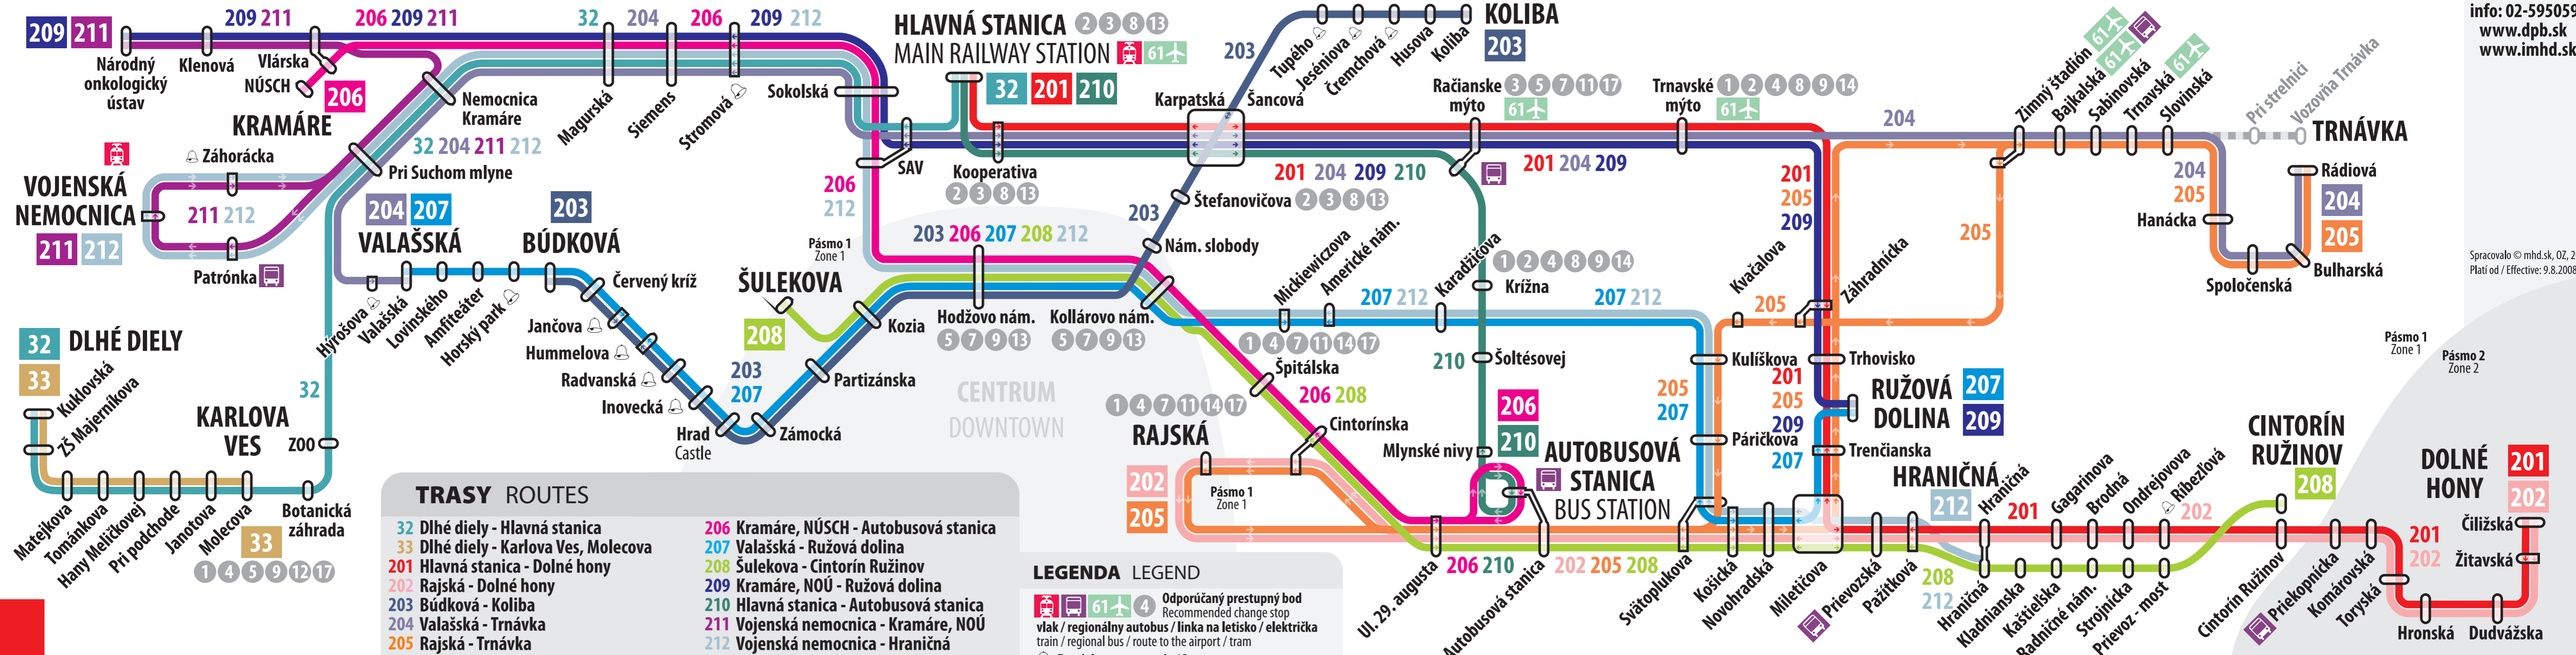

SIĚŤ TROLEJBUSOV TROLLEYBUS MAP

TRASY ROUTES

32 Dlhé diely - Hlavná stanica	206 Kramáre, NÚSCH - Autobusová stanica
33 Dlhé diely - Karlova Ves, Molecova	207 Valašská - Ružová dolina
201 Hlavná stanica - Dolné hony	208 Šulekova - Cintorín Ružinov
202 Rajska - Dolné hony	209 Kramáre, NOÚ - Ružová dolina
203 Búdková - Koliba	210 Hlavná stanica - Autobusová stanica
204 Valašská - Trnávka	211 Vojenská nemocnica - Kramáre, NOÚ
205 Rajska - Trnávka	212 Vojenská nemocnica - Hraničná

LEGENDA LEGEND

					Odporúčaný prestupný bod
					Recommended change stop
					vlak / regionálny autobus / linka na letisko / električka
					train / regional bus / route to the airport / tram
					Zastávka na znamenie / Request stop