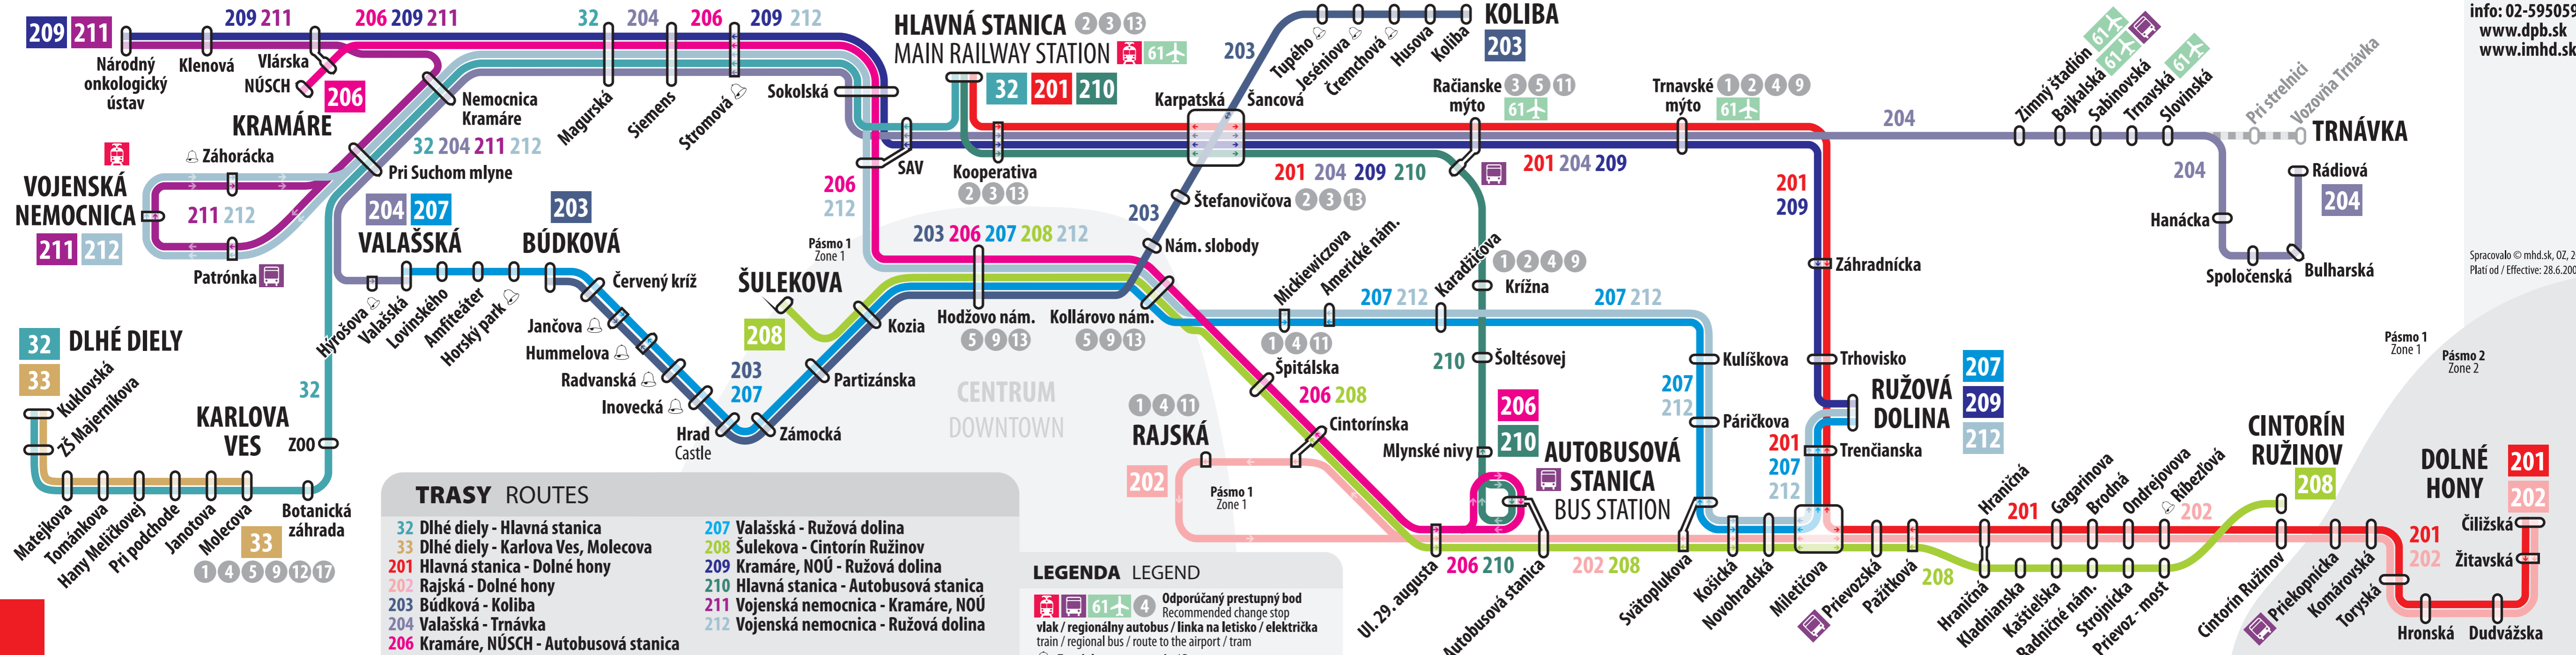

SIĚŤ TROLEJBUSOV TROLLEYBUS MAP

info: 02-59505950
www.dpb.sk
www.imhd.sk

Spracovalo © mhd.sk, OZ, 2008
Platí od / Effective: 28.6.2008