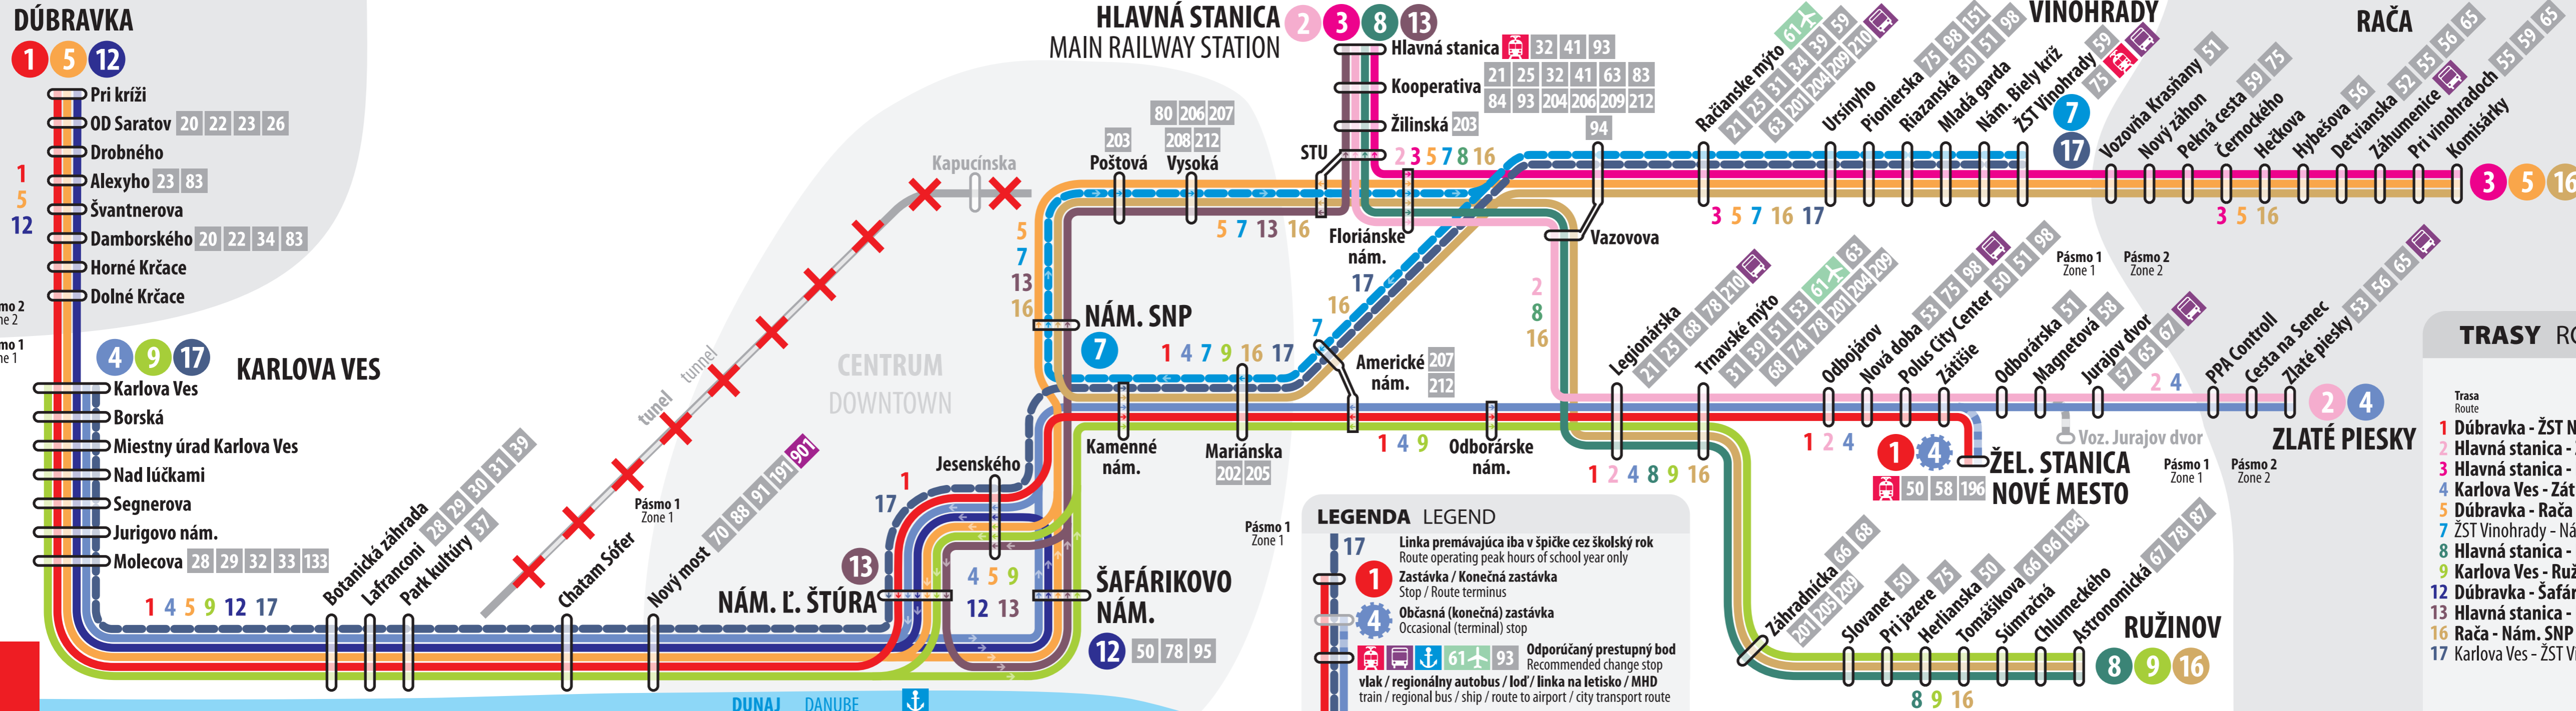

SIĚŤ ELEKTRIČIEK TRAM MAP

Spracovalo © mhd.sk, OZ, 2009
Platí od / Effective: 11.5.2009

TRASY ROUTES

Trasa Route	Doba premávky [hod] Operating time [hrs]	Prac. deň Workday	Víkend Weekend
1 Dúbravka - ŽST Nové Mesto	5-23	5-23	
2 Hlavná stanica - Zlaté piesky	5-23	5-23	
3 Hlavná stanica - Rača	5-23	5-23	
4 Karlova Ves - Zátisie - Zl. piesky	6-21	8-21	
5 Dúbravka - Rača	6-21	6-21	
7 ŽST Vinohrady - Nám. SNP	7-8	14-18	
8 Hlavná stanica - Ružinov	5-23	5-23	
9 Karlova Ves - Ružinov	6-19	7-19	
12 Dúbravka - Šafárikovo nám.	5-23	5-23	
13 Hlavná stanica - Nám. Ľ. Štúra	5-23	5-23	
16 Rača - Nám. SNP - Ružinov	5-23	5-23	
17 Karlova Ves - ŽST Vinohrady	6-7		

LEGENDA LEGEND

- 17** Linka premávajúca iba v špičke cez školský rok
Route operating peak hours of school year only
- 1** Zastávka / Konečná zastávka
Stop / Route terminus
- 4** Občasná (konečná) zastávka
Occasional (terminal) stop
- 50 58 196** Odporúčaný prestupný bod
Recommended change stop
vlak / regionálny autobus / loď / linka na letisko / MHD
train / regional bus / ship / route to airport / city transport route