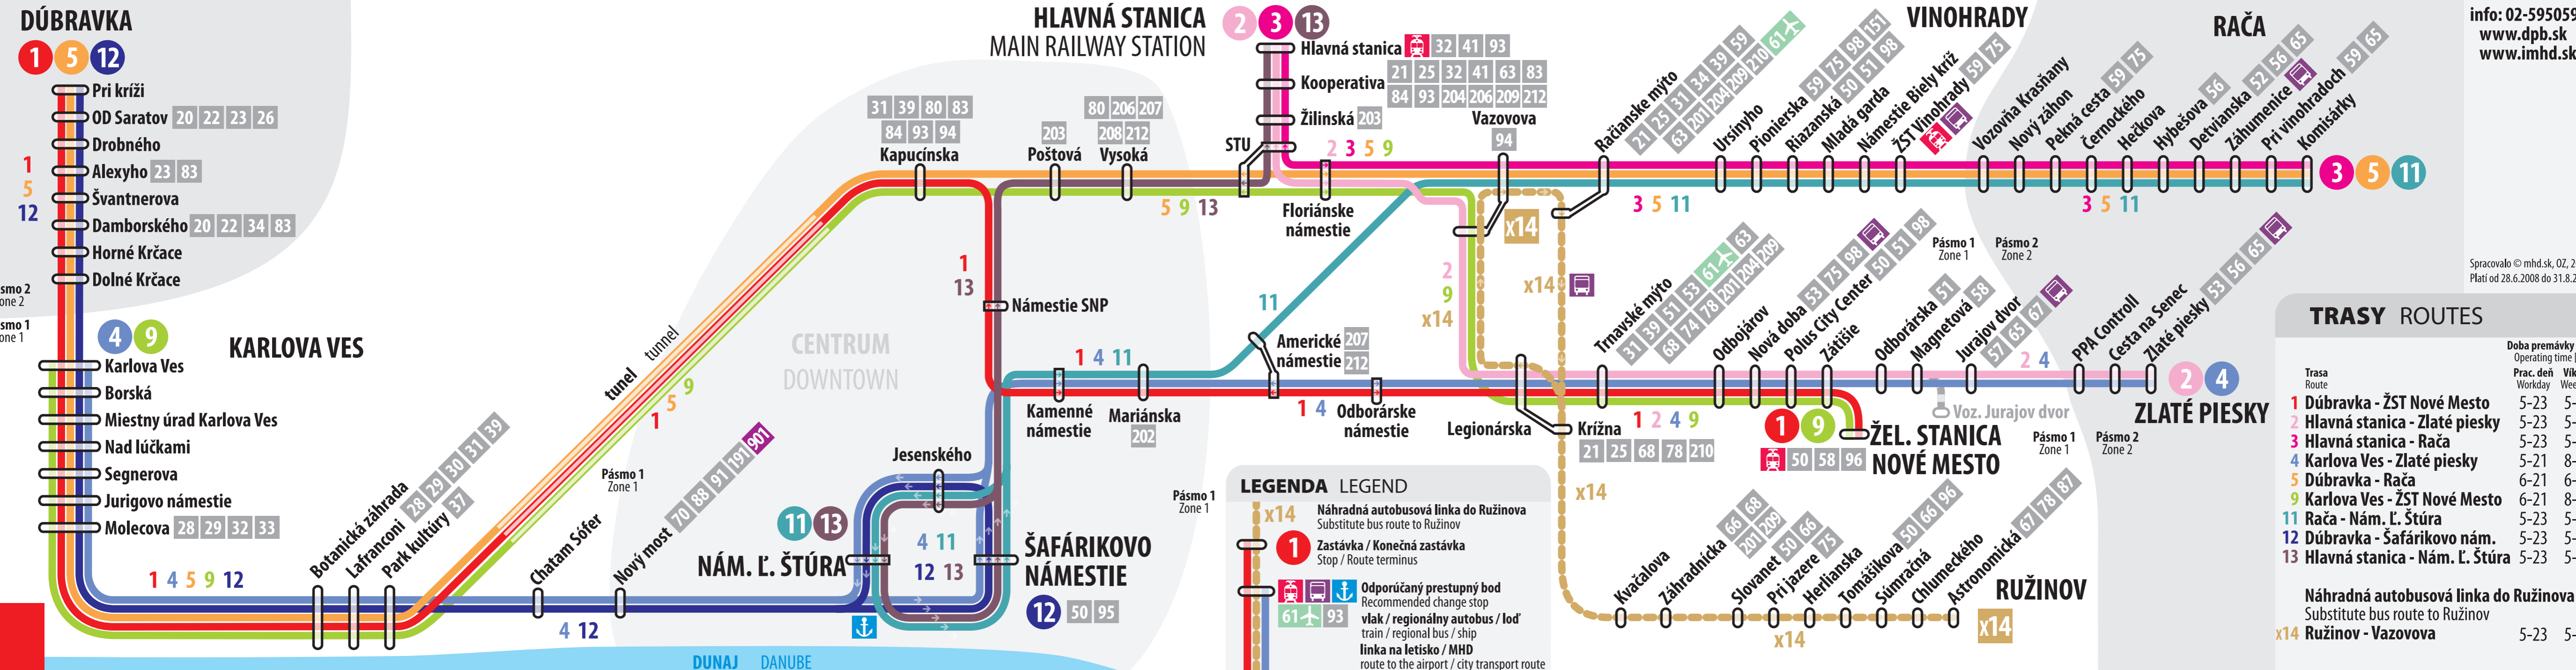

SIĽ ELEKTRIČIEK TRAM MAP

Spracovalo © mhd.sk, OZ, 2008
Platí od 28.6.2008 do 31.8.2008

TRASY ROUTES

Trasa Route	Doba premávky [hod] Operating time [hrs]	
	Prac. deň Workday	Vikend Weekend
1 Dúbravka - ŽST Nové Mesto	5-23 5-23	
2 Hlavná stanica - Zlaté piesky	5-23 5-23	
3 Hlavná stanica - Rača	5-23 5-23	
4 Karlova Ves - Zlaté piesky	5-21 8-21	
5 Dúbravka - Rača	6-21 6-21	
9 Karlova Ves - ŽST Nové Mesto	6-21 8-21	
11 Rača - Nám. Ľ. Štúra	5-23 5-23	
12 Dúbravka - Šafárikovo nám.	5-23 5-23	
13 Hlavná stanica - Nám. Ľ. Štúra	5-23 5-23	
Náhradná autobusová linka do Ružinova Substitute bus route to Ružinov		
x14 Ružinov - Vazovova	5-23 5-23	